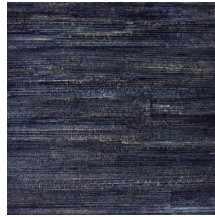

## Especificaciones técnicas

Referencia	<u>14005</u> • Smoke
Categoría de producto	Couture
Composición	Revestimiento mural natural sobre base no tejida
Descripción	Revestimiento de pared hecho a mano con corteza de platanera
Dimensiones	Ancho 91 cm / se vende por metro lineal
Case	Case libre 0 cm
Observación	Un rasgo particular de este producto es que se han dejado las costuras a la vista, en un efecto que realza su encanto y autenticidad
Pegamento	Arte Clearpro o una cola de dispersión de buena calidad
Cómo encolar	Humedecer el producto, encolar la pared
Resistencia a la luz	Resistencia a la luz moderada
Cómo retirar	Arrancable en seco
Certificado ignífugo EU	B-s1, d0
Certificado ignífugo US	Class A
Mantenimiento	Lavable

## Colores (12)

14000

14001

14002

14003

14004

14005

14006

14007

14008

14009

14010

14011