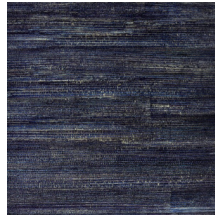

CAMAGO

Colección Carabao

Historia de la colección

Para esta colección, tomamos como punto de partida uno de los lugares más exóticos del mundo: ese paraíso conocido como Filipinas. Uno de los grandes recursos naturales de este país es la platanera, cuya corteza es el material base de este singular revestimiento de pared. La corteza de las bananeras se rige por una estricta normativa. Es una especie que se da muy bien en Filipinas, pero solo da fruto tres veces, tras lo cual es necesario cortar el tallo para que vuelva a brotar. La colección Carabao se elabora con la corteza de plantas que han terminado su ciclo productivo.

Especificaciones técnicas

Referencia	<u>14009</u> • Mangrove
Categoría de producto	Couture
Composición	Revestimiento mural natural sobre base no tejida
Descripción	Revestimiento de pared hecho a mano con corteza de platanera
Dimensiones	Ancho 91 cm / se vende por metro lineal
Case	Case libre 0 cm
Observación	Un rasgo particular de este producto es que se han dejado las costuras a la vista, en un efecto que realza su encanto y autenticidad
Pegamento	Arte Clearpro o una cola de dispersión de buena calidad
Cómo encolar	Humedecer el producto, encolar la pared
Resistencia a la luz	Resistencia a la luz moderada
Cómo retirar	Arrancable en seco
Certificado ignífugo EU	B-s1, d0
Certificado ignífugo US	Class A
Mantenimiento	Lavable

Colores (12)

14000

14001

14002

14003

14004

14005

14006