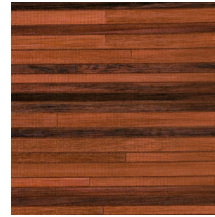

Especificaciones técnicas

Referencia	<u>14020</u> • Silver Pine
Categoría de producto	Couture
Composición	Revestimiento mural natural sobre base no tejida
Descripción	Revestimiento de pared hecho a mano con corteza de platanera
Dimensiones	Ancho 91 cm / se vende por metro lineal
Case	Case libre 0 cm
Observación	Un rasgo particular de este producto es que se han dejado las costuras a la vista, en un efecto que realza su encanto y autenticidad
Pegamento	Arte Clearpro o una cola de dispersión de buena calidad
Cómo encolar	Humedecer el producto, encolar la pared
Resistencia a la luz	Resistencia a la luz moderada
Cómo retirar	Arrancable en seco
Certificado ignífugo EU	B-s1, d0
Certificado ignífugo US	Class A
Mantenimiento	Lavable

Colores (12)

14020

14021

14022

14023

14024

14025

14026