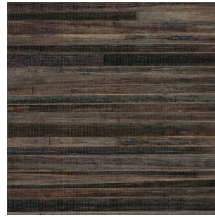

Especificaciones técnicas

Referencia	<u>14029</u> • Evergreen
Categoría de producto	Couture
Composición	Revestimiento mural natural sobre base no tejida
Descripción	Revestimiento de pared hecho a mano con corteza de platanera
Dimensiones	Ancho 91 cm / se vende por metro lineal
Case	Case libre 0 cm
Observación	Un rasgo particular de este producto es que se han dejado las costuras a la vista, en un efecto que realza su encanto y autenticidad
Pegamento	Arte Clearpro o una cola de dispersión de buena calidad
Cómo encolar	Humedecer el producto, encolar la pared
Resistencia a la luz	Resistencia a la luz moderada
Cómo retirar	Arrancable en seco
Certificado ignífugo EU	B-s1, d0
Certificado ignífugo US	Class A
Mantenimiento	Lavable

Colores (12)

14020

14021

14022

14023

14024

14025

14026