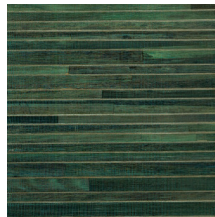

Colores (12)

14020

14021

14022

14023

14024

14025

14026

14027

14028

14029

14030

14031

Más información? [Haga clic aquí](#)

Solicita muestras, calcule cantidades, vea videos de instrucciones, descargue información técnica y más:
www.arte-international.com

ARTE®

wallcoverings for the ultimate in refinement