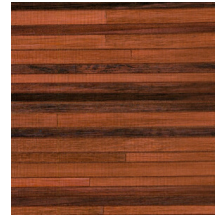

Especificaciones técnicas

Referencia	<u>14029</u> • Evergreen
Categoría de producto	Couture
Composición	Revestimiento mural natural sobre base no tejida
Descripción	Revestimiento de pared hecho a mano con corteza de platanera
Dimensiones	Ancho 91 cm / se vende por metro lineal
Case	Case libre 0 cm
Observación	Un rasgo particular de este producto es que se han dejado las costuras a la vista, en un efecto que realza su encanto y autenticidad
Pegamento	Arte Clearpro o una cola de dispersión de buena calidad
Cómo encolar	Humedecer el producto, encolar la pared
Resistencia a la luz	Resistencia a la luz moderada
Cómo retirar	Arrancable en seco
Certificado ignífugo EU	B-s1, d0
Certificado ignífugo US	Class A
Mantenimiento	Lavable

Colores (12)

14020

14021

14022

14023

14024

14025

14026