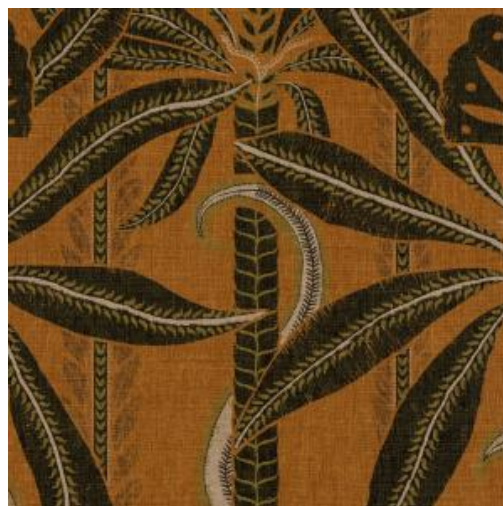

KERALA

Colección Indienne

Historia de la colección

En la India, el verano no llega suavemente. Estalla con toda su fuerza: el mundo se baña en tonos dorados y aromas de frutas maduras y tierra cálida, mientras el aire vibra bajo el calor. En este clima, la comodidad se convierte en un arte y el tejido adecuado en una necesidad.

Especificaciones técnicas

Referencia	18322 • Tangerine
Categoría de producto	Refined
Composición	Papel pintado de vinilo sobre base de papel
Descripción	Un diseño panorámico sobre un aspecto de lino tejido relajado
Dimensiones	Panorama de 100 cm x 330 cm = 3,30 m ²
Case	Case recto 330 cm
Observación	El diseño es repetible, y permite unir varias panorámicas.
Pegamento	Arte Clearpro o una cola de dispersión de buena calidad
Cómo encolar	Método 1: encolar la pared y humedecer el revestimiento mural. Método 2: encolar el revestimiento mural.
Resistencia a la luz	Buena resistencia a la luz
Cómo retirar	Pelable
Reacción al fuego EU	B-s2, d0
Reacción al fuego US	Class A
Mantenimiento	Súper lavable