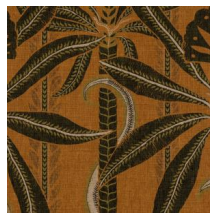

Especificaciones técnicas

Referencia	18322 • Tangerine
Categoría de producto	Refined
Composición	Papel pintado de vinilo sobre base de papel
Descripción	Un diseño panorámico sobre un aspecto de lino tejido relajado
Dimensiones	Panorama de 100 cm x 330 cm = 3,30 m ²
Case	Case recto 330 cm
Observación	El diseño es repetible, y permite unir varias panorámicas.
Pegamento	Arte Clearpro o una cola de dispersión de buena calidad
Cómo encolar	Método 1: encolar la pared y humedecer el revestimiento mural. Método 2: encolar el revestimiento mural.
Resistencia a la luz	Buena resistencia a la luz
Cómo retirar	Pelable
Reacción al fuego EU	B-s2, d0
Reacción al fuego US	Class A
Mantenimiento	Súper lavable

Colores (3)

18320

18321

18322

Vista

Más información? [Haga clic aquí](#)

Solicita muestras, calcule cantidades, vea videos de instrucciones, descargue información técnica y más:
www.arte-international.com

ARTE®