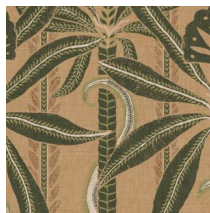

Colores (3)

18320