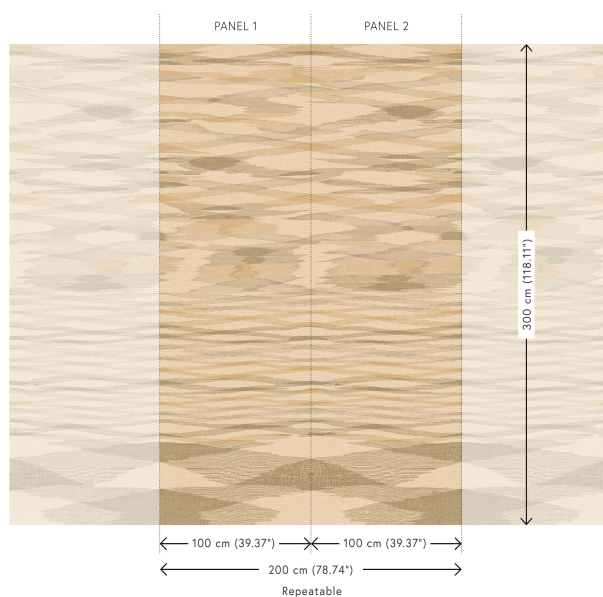

Especificaciones técnicas

Referencia	18330 • Mountains
Categoría de producto	Refined
Composición	Papel pintado de vinilo sobre base de papel
Descripción	Un diseño panorámico impreso sobre una textura del lino finamente tejido
Dimensiones	Panorama de 200 cm x 300 cm = 6 m ²
Case	Case recto 300 cm
Observación	El diseño es repetible, y permite unir varias panorámicas.
Pegamento	Arte Clearpro o una cola de dispersión de buena calidad
Cómo encolar	Método 1: encolar la pared y humedecer el revestimiento mural. Método 2: encolar el revestimiento mural.
Resistencia a la luz	Buena resistencia a la luz
Cómo retirar	Pelable
Reacción al fuego EU	B-s2, d0
Reacción al fuego US	Class A
Mantenimiento	Súper lavable

Colores (4)

18330

18331

18332

18333

Vista

Más información? [Haga clic aquí](#)

Solicita muestras, calcule cantidades, vea videos de instrucciones, descargue información técnica y más:
www.arte-international.com