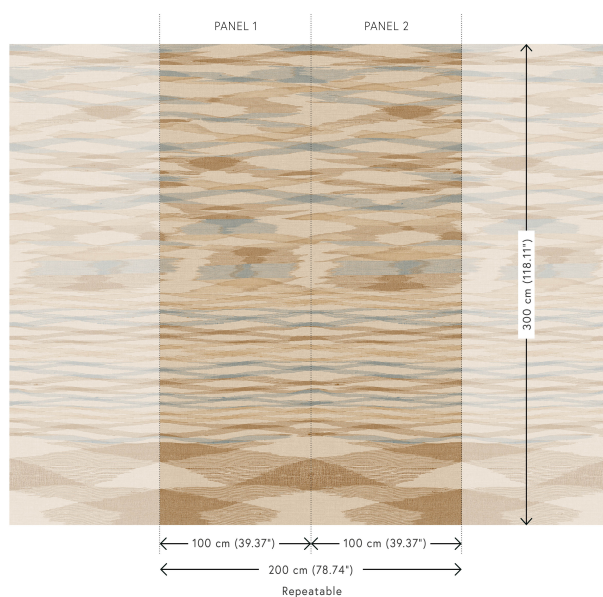

Colores (4)

18330

18331

18332

18333

Vista

Más información? [Haga clic aquí](#)

Solicita muestras, calcule cantidades, vea videos de instrucciones, descargue información técnica y más:
www.arte-international.com

ARTE®

wallcoverings for the ultimate in refinement