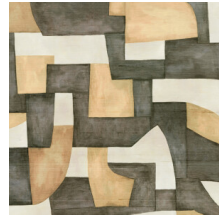

## Historia de la colección

Arriba. Más arriba. Aún más arriba. Ese es el tema central de esta colección: formas geométricas aparentemente apiladas al azar, cada vez más arriba, hasta que surgen diseños que atrapan la mirada. No solo nos recuerdan a las esculturas abstractas modernas, sino también al arte étnico de todo el mundo. Combinados con un aspecto natural de telas, de paja tejida o de rafia, crean un agradable equilibrio en los interiores.

## Especificaciones técnicas

Referencia	18900 • Tangerine
Categoría de producto	Exquisite
Composición	Revestimiento mural textil sobre base no tejida
Descripción	Formas abstractas apiladas unas sobre otras pintadas con pintura Ecoline, que confiere al diseño un inconfundible efecto de acuarela
Dimensiones	Ancho 130 cm / se vende por metro lineal
Case	Case salteado 160/80 cm
Pegamento	Arte Clearpro o una cola de dispersión de buena calidad
Cómo encolar	Encolar la pared
Resistencia a la luz	Buena resistencia a la luz
Cómo retirar	Arrancable en seco
Certificado ignífugo EU	B-s1, d0
Certificado ignífugo US	Class A
Mantenimiento	Durante la colocación se puede utilizar una esponja húmeda (retirar las manchas de cola fresca)

### Colores (3)

18900

18901

18902