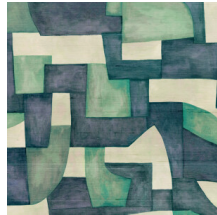

## Historia de la colección

Arriba. Más arriba. Aún más arriba. Ese es el tema central de esta colección: formas geométricas aparentemente apiladas al azar, cada vez más arriba, hasta que surgen diseños que atrapan la mirada. No solo nos recuerdan a las esculturas abstractas modernas, sino también al arte étnico de todo el mundo. Combinados con un aspecto natural de telas, de paja tejida o de rafia, crean un agradable equilibrio en los interiores.

## Especificaciones técnicas

Referencia	18900 • Tangerine
Categoría de producto	Exquisite
Composición	Revestimiento mural textil sobre base no tejida
Descripción	Formas abstractas apiladas unas sobre otras pintadas con pintura Ecoline, que confiere al diseño un inconfundible efecto de acuarela
Dimensiones	Ancho 130 cm / se vende por metro lineal
Case	Case salteado 160/80 cm
Pegamento	Arte Clearpro o una cola de dispersión de buena calidad
Cómo encolar	Encolar la pared
Resistencia a la luz	Buena resistencia a la luz
Cómo retirar	Arrancable en seco
Certificado ignífugo EU	B-s1, d0
Certificado ignífugo US	Class A
Mantenimiento	Durante la colocación se puede utilizar una esponja húmeda (retirar las manchas de cola fresca)

### Colores (3)

18900

18901

18902