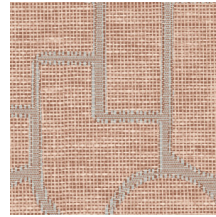

## Especificaciones técnicas

Referencia	<u>18910</u> · Ginger
Categoría de producto	Refined
Composición	Papel pintado sobre base no tejida
Descripción	Inspirado en el esparto, una hierba muy resistente originaria de España, Portugal y otros lugares
Dimensiones	Rollos de 8,50 m x 0,70 m = 6 m <sup>2</sup>
Case	Case recto 64 cm
Pegamento	Arte Clearpro o una cola de dispersión de buena calidad
Cómo encolar	Encolar la pared
Resistencia a la luz	Buena resistencia a la luz
Cómo retirar	Arrancable en seco
Certificado ignífugo EU	B-s1, d0
Certificado ignífugo US	Class A
Mantenimiento	Lavable
IMO Certified	

## Colores (8)

18910

18911

18912

18913

18914

18915

18916