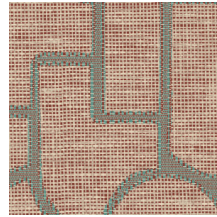

ESPARTO IBÉRICO

Colección Essentials Totem

Historia de la colección

Arriba. Más arriba. Aún más arriba. Ese es el tema central de esta colección: formas geométricas aparentemente apiladas al azar, cada vez más arriba, hasta que surgen diseños que atrapan la mirada. No solo nos recuerdan a las esculturas abstractas modernas, sino también al arte étnico de todo el mundo. Combinados con un aspecto natural de telas, de paja tejida o de rafia, crean un agradable equilibrio en los interiores.

Especificaciones técnicas

Referencia	<u>18910</u> · Ginger
Categoría de producto	Refined
Composición	Papel pintado sobre base no tejida
Descripción	Inspirado en el esparto, una hierba muy resistente originaria de España, Portugal y otros lugares
Dimensiones	Rollos de 8,50 m x 0,70 m = 6 m ²
Case	Case recto 64 cm
Pegamento	Arte Clearpro o una cola de dispersión de buena calidad
Cómo encolar	Encolar la pared
Resistencia a la luz	Buena resistencia a la luz
Cómo retirar	Arrancable en seco
Certificado ignífugo EU	B-s1, d0
Certificado ignífugo US	Class A
Mantenimiento	Lavable
IMO Certified	

Colores (8)

18910

18911

18912

18913

18914

18915

18916