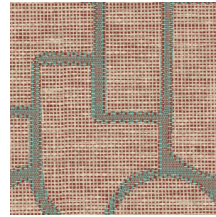

## Especificaciones técnicas

Referencia	<u>18910</u> · Ginger
Categoría de producto	Refined
Composición	Papel pintado sobre base no tejida
Descripción	Inspirado en el esparto, una hierba muy resistente originaria de España, Portugal y otros lugares
Dimensiones	Rollos de 8,50 m x 0,70 m = 6 m <sup>2</sup>
Case	Case recto 64 cm
Pegamento	Arte Clearpro o una cola de dispersión de buena calidad
Cómo encolar	Encolar la pared
Resistencia a la luz	Buena resistencia a la luz
Cómo retirar	Arrancable en seco
Certificado ignífugo EU	B-s1, d0
Certificado ignífugo US	Class A
Mantenimiento	Lavable
IMO Certified	

## Colores (8)

18910

18911

18912

18913

18914

18915

18916