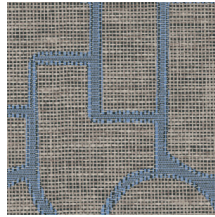

## Especificaciones técnicas

Referencia	<u>18910</u> · Ginger
Categoría de producto	Refined
Composición	Papel pintado sobre base no tejida
Descripción	Inspirado en el esparto, una hierba muy resistente originaria de España, Portugal y otros lugares
Dimensiones	Rollos de 8,50 m x 0,70 m = 6 m <sup>2</sup>
Case	Case recto 64 cm
Pegamento	Arte Clearpro o una cola de dispersión de buena calidad
Cómo encolar	Encolar la pared
Resistencia a la luz	Buena resistencia a la luz
Cómo retirar	Arrancable en seco
Certificado ignífugo EU	B-s1, d0
Certificado ignífugo US	Class A
Mantenimiento	Lavable
IMO Certified	

## Colores (8)

18910

18911

18912

18913

18914

18915

18916