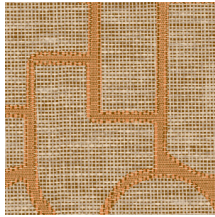

## Historia de la colección

Arriba. Más arriba. Aún más arriba. Ese es el tema central de esta colección: formas geométricas aparentemente apiladas al azar, cada vez más arriba, hasta que surgen diseños que atrapan la mirada. No solo nos recuerdan a las esculturas abstractas modernas, sino también al arte étnico de todo el mundo. Combinados con un aspecto natural de telas, de paja tejida o de rafia, crean un agradable equilibrio en los interiores.

## Especificaciones técnicas

Referencia	<u>18910</u> · Ginger
Categoría de producto	Refined
Composición	Papel pintado sobre base no tejida
Descripción	Inspirado en el esparto, una hierba muy resistente originaria de España, Portugal y otros lugares
Dimensiones	Rollos de 8,50 m x 0,70 m = 6 m <sup>2</sup>
Case	Case recto 64 cm
Pegamento	Arte Clearpro o una cola de dispersión de buena calidad
Cómo encolar	Encolar la pared
Resistencia a la luz	Buena resistencia a la luz
Cómo retirar	Arrancable en seco
Certificado ignífugo EU	B-s1, d0
Certificado ignífugo US	Class A
Mantenimiento	Lavable
IMO Certified	