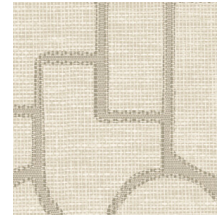

## Especificaciones técnicas

Referencia	<u>18910</u> · Ginger
Categoría de producto	Refined
Composición	Papel pintado sobre base no tejida
Descripción	Inspirado en el esparto, una hierba muy resistente originaria de España, Portugal y otros lugares
Dimensiones	Rollos de 8,50 m x 0,70 m = 6 m <sup>2</sup>
Case	Case recto 64 cm
Pegamento	Arte Clearpro o una cola de dispersión de buena calidad
Cómo encolar	Encolar la pared
Resistencia a la luz	Buena resistencia a la luz
Cómo retirar	Arrancable en seco
Certificado ignífugo EU	B-s1, d0
Certificado ignífugo US	Class A
Mantenimiento	Lavable
IMO Certified	

## Colores (8)

18910

18911

18912

18913

18914

18915

18916