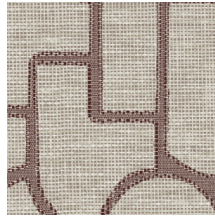

## Especificaciones técnicas

Referencia	<u>18910</u> · Ginger
Categoría de producto	Refined
Composición	Papel pintado sobre base no tejida
Descripción	Inspirado en el esparto, una hierba muy resistente originaria de España, Portugal y otros lugares
Dimensiones	Rollos de 8,50 m x 0,70 m = 6 m <sup>2</sup>
Case	Case recto 64 cm
Pegamento	Arte Clearpro o una cola de dispersión de buena calidad
Cómo encolar	Encolar la pared
Resistencia a la luz	Buena resistencia a la luz
Cómo retirar	Arrancable en seco
Certificado ignífugo EU	B-s1, d0
Certificado ignífugo US	Class A
Mantenimiento	Lavable
IMO Certified	

## Colores (8)

18910

18911

18912

18913

18914

18915

18916