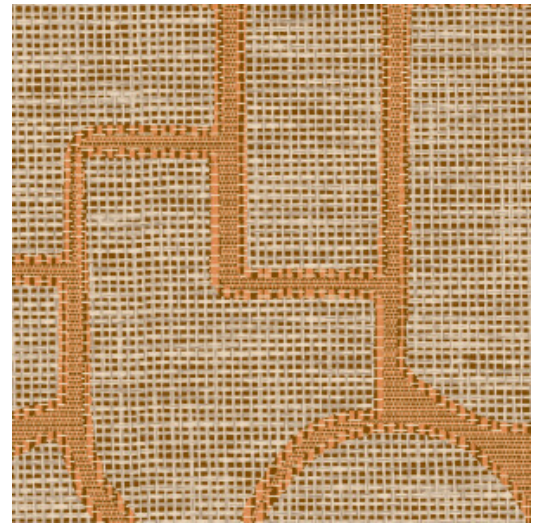

# ESPARTO IBÉRICO

Colección Essentials Totem

## Historia de la colección

Arriba. Más arriba. Aún más arriba. Ese es el tema central de esta colección: formas geométricas aparentemente apiladas al azar, cada vez más arriba, hasta que surgen diseños que atrapan la mirada. No solo nos recuerdan a las esculturas abstractas modernas, sino también al arte étnico de todo el mundo. Combinados con un aspecto natural de telas, de paja tejida o de rafia, crean un agradable equilibrio en los interiores.

## Especificaciones técnicas

Referencia	<u>18910</u> · Ginger
Categoría de producto	Refined
Composición	Papel pintado sobre base no tejida
Descripción	Inspirado en el esparto, una hierba muy resistente originaria de España, Portugal y otros lugares
Dimensiones	Rollos de 8,50 m x 0,70 m = 6 m <sup>2</sup>
Case	Case recto 64 cm
Pegamento	Arte Clearpro o una cola de dispersión de buena calidad
Cómo encolar	Encolar la pared
Resistencia a la luz	Buena resistencia a la luz
Cómo retirar	Arrancable en seco
Certificado ignífugo EU	B-s1, d0
Certificado ignífugo US	Class A
Mantenimiento	Lavable
IMO Certified	

## Colores (8)

18910

18911

18912

18913

18914

18915

18916