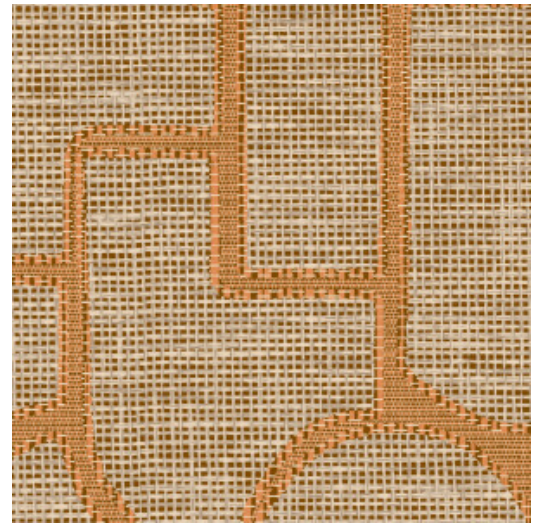

ESPARTO IBÉRICO

Colección Essentials Totem

Historia de la colección

Arriba. Más arriba. Aún más arriba. Ese es el tema central de esta colección: formas geométricas aparentemente apiladas al azar, cada vez más arriba, hasta que surgen diseños que atrapan la mirada. No solo nos recuerdan a las esculturas abstractas modernas, sino también al arte étnico de todo el mundo. Combinados con un aspecto natural de telas, de paja tejida o de rafia, crean un agradable equilibrio en los interiores.

Especificaciones técnicas

Referencia	<u>18910</u> · Ginger
Categoría de producto	Refined
Composición	Papel pintado sobre base no tejida
Descripción	Inspirado en el esparto, una hierba muy resistente originaria de España, Portugal y otros lugares
Dimensiones	Rollos de 8,50 m x 0,70 m = 6 m ²
Case	Case recto 64 cm
Pegamento	Arte Clearpro o una cola de dispersión de buena calidad
Cómo encolar	Encolar la pared
Resistencia a la luz	Buena resistencia a la luz
Cómo retirar	Arrancable en seco
Certificado ignífugo EU	B-s1, d0
Certificado ignífugo US	Class A
Mantenimiento	Lavable
IMO Certified	

Colores (8)

18910

18911

18912

18913

18914

18915

18916