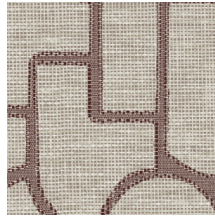

ESPARTO IBÉRICO

Colección Essentials Totem

Historia de la colección

Arriba. Más arriba. Aún más arriba. Ese es el tema central de esta colección: formas geométricas aparentemente apiladas al azar, cada vez más arriba, hasta que surgen diseños que atrapan la mirada. No solo nos recuerdan a las esculturas abstractas modernas, sino también al arte étnico de todo el mundo. Combinados con un aspecto natural de telas, de paja tejida o de rafia, crean un agradable equilibrio en los interiores.

Especificaciones técnicas

Referencia	<u>18910</u> · Ginger
Categoría de producto	Refined
Composición	Papel pintado sobre base no tejida
Descripción	Inspirado en el esparto, una hierba muy resistente originaria de España, Portugal y otros lugares
Dimensiones	Rollos de 8,50 m x 0,70 m = 6 m ²
Case	Case recto 64 cm
Pegamento	Arte Clearpro o una cola de dispersión de buena calidad
Cómo encolar	Encolar la pared
Resistencia a la luz	Buena resistencia a la luz
Cómo retirar	Arrancable en seco
Certificado ignífugo EU	B-s1, d0
Certificado ignífugo US	Class A
Mantenimiento	Lavable
IMO Certified	

Colores (8)

18910

18911

18912

18913

18914

18915

18916