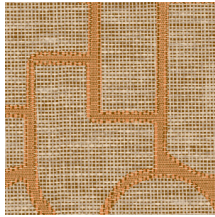

Colores (8)

18910