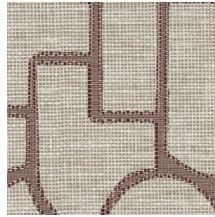

ESPARTO IBÉRICO

Colección Essentials Totem

Historia de la colección

Arriba. Más arriba. Aún más arriba. Ese es el tema central de esta colección: formas geométricas aparentemente apiladas al azar, cada vez más arriba, hasta que surgen diseños que atrapan la mirada. No solo nos recuerdan a las esculturas abstractas modernas, sino también al arte étnico de todo el mundo. Combinados con un aspecto natural de telas, de paja tejida o de rafia, crean un agradable equilibrio en los interiores.

Especificaciones técnicas

Referencia	18911 • Mink
Categoría de producto	Refined
Composición	Papel pintado sobre base no tejida
Descripción	Inspirado en el esparto, una hierba muy resistente originaria de España, Portugal y otros lugares
Dimensiones	Rollos de 8,50 m x 0,70 m = 6 m ²
Case	Case recto 64 cm
Pegamento	Arte Clearpro o una cola de dispersión de buena calidad
Cómo encolar	Encolar la pared
Resistencia a la luz	Buena resistencia a la luz
Cómo retirar	Arrancable en seco
Certificado ignífugo EU	B-s1, d0
Certificado ignífugo US	Class A
Mantenimiento	Lavable
IMO Certified	

Colores (8)

18910

18911

18912

18913

18914

18915

18916