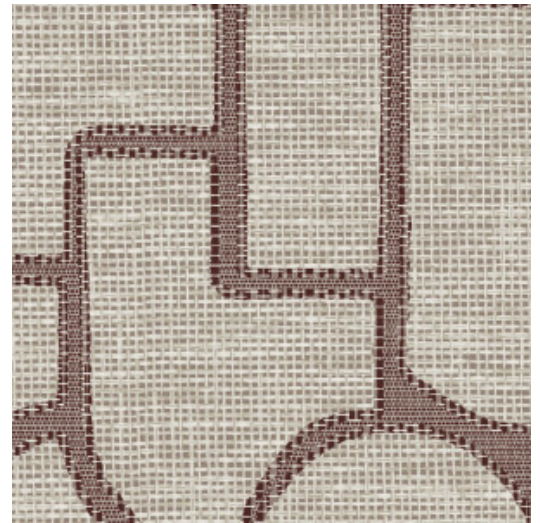

ESPARTO IBÉRICO

Colección Essentials Totem

Historia de la colección

Arriba. Más arriba. Aún más arriba. Ese es el tema central de esta colección: formas geométricas aparentemente apiladas al azar, cada vez más arriba, hasta que surgen diseños que atrapan la mirada. No solo nos recuerdan a las esculturas abstractas modernas, sino también al arte étnico de todo el mundo. Combinados con un aspecto natural de telas, de paja tejida o de rafia, crean un agradable equilibrio en los interiores.

Especificaciones técnicas

Referencia	18911 • Mink
Categoría de producto	Refined
Composición	Papel pintado sobre base no tejida
Descripción	Inspirado en el esparto, una hierba muy resistente originaria de España, Portugal y otros lugares
Dimensiones	Rollos de 8,50 m x 0,70 m = 6 m ²
Case	Case recto 64 cm
Pegamento	Arte Clearpro o una cola de dispersión de buena calidad
Cómo encolar	Encolar la pared
Resistencia a la luz	Buena resistencia a la luz
Cómo retirar	Arrancable en seco
Certificado ignífugo EU	B-s1, d0
Certificado ignífugo US	Class A
Mantenimiento	Lavable
IMO Certified	

Colores (8)

18910

18911

18912

18913

18914

18915

18916