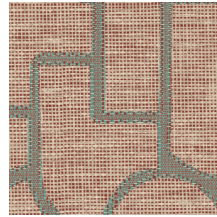

ESPARTO IBÉRICO

Colección Essentials Totem

Historia de la colección

Arriba. Más arriba. Aún más arriba. Ese es el tema central de esta colección: formas geométricas aparentemente apiladas al azar, cada vez más arriba, hasta que surgen diseños que atrapan la mirada. No solo nos recuerdan a las esculturas abstractas modernas, sino también al arte étnico de todo el mundo. Combinados con un aspecto natural de telas, de paja tejida o de rafia, crean un agradable equilibrio en los interiores.

Especificaciones técnicas

Referencia	18911 • Mink
Categoría de producto	Refined
Composición	Papel pintado sobre base no tejida
Descripción	Inspirado en el esparto, una hierba muy resistente originaria de España, Portugal y otros lugares
Dimensiones	Rollos de 8,50 m x 0,70 m = 6 m ²
Case	Case recto 64 cm
Pegamento	Arte Clearpro o una cola de dispersión de buena calidad
Cómo encolar	Encolar la pared
Resistencia a la luz	Buena resistencia a la luz
Cómo retirar	Arrancable en seco
Certificado ignífugo EU	B-s1, d0
Certificado ignífugo US	Class A
Mantenimiento	Lavable
IMO Certified	

Colores (8)

18910

18911

18912

18913

18914

18915

18916