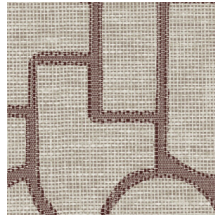

ESPARTO IBÉRICO

Colección Essentials Totem

Historia de la colección

Arriba. Más arriba. Aún más arriba. Ese es el tema central de esta colección: formas geométricas aparentemente apiladas al azar, cada vez más arriba, hasta que surgen diseños que atrapan la mirada. No solo nos recuerdan a las esculturas abstractas modernas, sino también al arte étnico de todo el mundo. Combinados con un aspecto natural de telas, de paja tejida o de rafia, crean un agradable equilibrio en los interiores.

Especificaciones técnicas

Referencia	18912 • Terra Teal
Categoría de producto	Refined
Composición	Papel pintado sobre base no tejida
Descripción	Inspirado en el esparto, una hierba muy resistente originaria de España, Portugal y otros lugares
Dimensiones	Rollos de 8,50 m x 0,70 m = 6 m ²
Case	Case recto 64 cm
Pegamento	Arte Clearpro o una cola de dispersión de buena calidad
Cómo encolar	Encolar la pared
Resistencia a la luz	Buena resistencia a la luz
Cómo retirar	Arrancable en seco
Certificado ignífugo EU	B-s1, d0
Certificado ignífugo US	Class A
Mantenimiento	Lavable
IMO Certified	

Colores (8)

18910

18911

18912

18913

18914

18915

18916