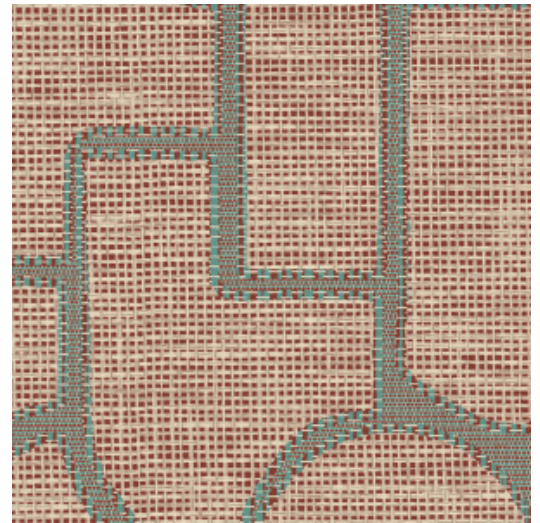

ESPARTO IBÉRICO

Colección Essentials Totem

Historia de la colección

Arriba. Más arriba. Aún más arriba. Ese es el tema central de esta colección: formas geométricas aparentemente apiladas al azar, cada vez más arriba, hasta que surgen diseños que atrapan la mirada. No solo nos recuerdan a las esculturas abstractas modernas, sino también al arte étnico de todo el mundo. Combinados con un aspecto natural de telas, de paja tejida o de rafia, crean un agradable equilibrio en los interiores.

Especificaciones técnicas

Referencia	18912 • Terra Teal
Categoría de producto	Refined
Composición	Papel pintado sobre base no tejida
Descripción	Inspirado en el esparto, una hierba muy resistente originaria de España, Portugal y otros lugares
Dimensiones	Rollos de 8,50 m x 0,70 m = 6 m ²
Case	Case recto 64 cm
Pegamento	Arte Clearpro o una cola de dispersión de buena calidad
Cómo encolar	Encolar la pared
Resistencia a la luz	Buena resistencia a la luz
Cómo retirar	Arrancable en seco
Certificado ignífugo EU	B-s1, d0
Certificado ignífugo US	Class A
Mantenimiento	Lavable
IMO Certified	

Colores (8)

18910

18911

18912

18913

18914

18915

18916