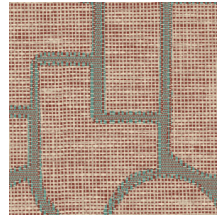

ESPARTO IBÉRICO

Colección Essentials Totem

Historia de la colección

Arriba. Más arriba. Aún más arriba. Ese es el tema central de esta colección: formas geométricas aparentemente apiladas al azar, cada vez más arriba, hasta que surgen diseños que atrapan la mirada. No solo nos recuerdan a las esculturas abstractas modernas, sino también al arte étnico de todo el mundo. Combinados con un aspecto natural de telas, de paja tejida o de rafia, crean un agradable equilibrio en los interiores.

Especificaciones técnicas

Referencia	18912 • Terra Teal
Categoría de producto	Refined
Composición	Papel pintado sobre base no tejida
Descripción	Inspirado en el esparto, una hierba muy resistente originaria de España, Portugal y otros lugares
Dimensiones	Rollos de 8,50 m x 0,70 m = 6 m ²
Case	Case recto 64 cm
Pegamento	Arte Clearpro o una cola de dispersión de buena calidad
Cómo encolar	Encolar la pared
Resistencia a la luz	Buena resistencia a la luz
Cómo retirar	Arrancable en seco
Certificado ignífugo EU	B-s1, d0
Certificado ignífugo US	Class A
Mantenimiento	Lavable
IMO Certified	

Colores (8)

18910

18911

18912

18913

18914

18915

18916