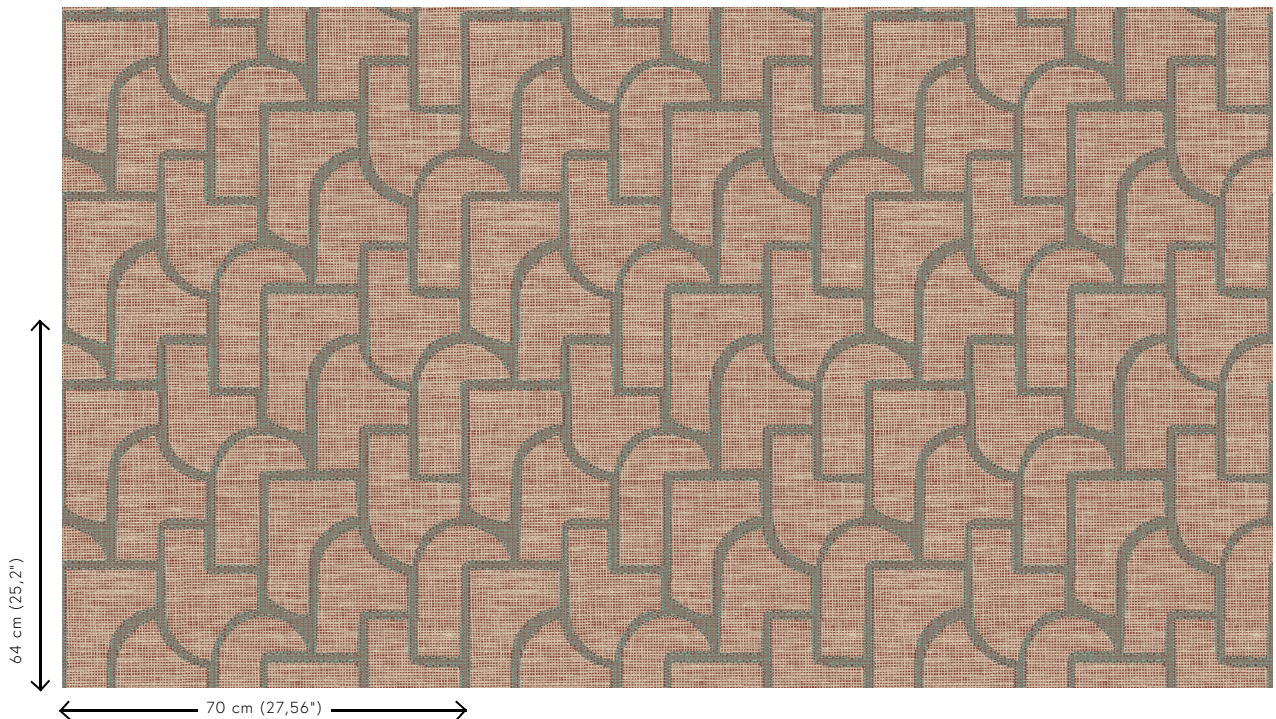

Colores (8)

18910

18911

18912

18913

18914

18915

18916

18917

Vista

Más información? [Haga clic aquí](#)

Solicita muestras, calcule cantidades, vea videos de instrucciones, descargue información técnica y más:
www.arte-international.com

ARTE®

wallcoverings for the ultimate in refinement