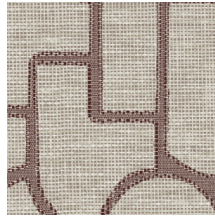

## Especificaciones técnicas

Referencia	18914 • Oregano
Categoría de producto	Refined
Composición	Papel pintado sobre base no tejida
Descripción	Inspirado en el esparto, una hierba muy resistente originaria de España, Portugal y otros lugares
Dimensiones	Rollos de 8,50 m x 0,70 m = 6 m <sup>2</sup>
Case	Case recto 64 cm
Pegamento	Arte Clearpro o una cola de dispersión de buena calidad
Cómo encolar	Encolar la pared
Resistencia a la luz	Buena resistencia a la luz
Cómo retirar	Arrancable en seco
Certificado ignífugo EU	B-s1, d0
Certificado ignífugo US	Class A
Mantenimiento	Lavable
IMO Certified	

## Colores (8)

18910

18911

18912

18913

18914

18915

18916