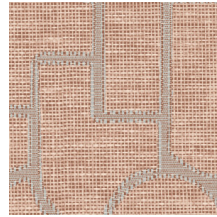

## Especificaciones técnicas

Referencia	18914 • Oregano
Categoría de producto	Refined
Composición	Papel pintado sobre base no tejida
Descripción	Inspirado en el esparto, una hierba muy resistente originaria de España, Portugal y otros lugares
Dimensiones	Rollos de 8,50 m x 0,70 m = 6 m <sup>2</sup>
Case	Case recto 64 cm
Pegamento	Arte Clearpro o una cola de dispersión de buena calidad
Cómo encolar	Encolar la pared
Resistencia a la luz	Buena resistencia a la luz
Cómo retirar	Arrancable en seco
Certificado ignífugo EU	B-s1, d0
Certificado ignífugo US	Class A
Mantenimiento	Lavable
IMO Certified	

## Colores (8)

18910

18911

18912

18913

18914

18915

18916