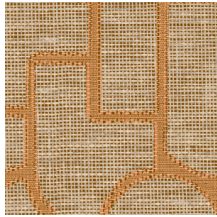

Colores (8)

18910