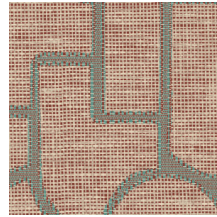

## Especificaciones técnicas

Referencia	18914 • Oregano
Categoría de producto	Refined
Composición	Papel pintado sobre base no tejida
Descripción	Inspirado en el esparto, una hierba muy resistente originaria de España, Portugal y otros lugares
Dimensiones	Rollos de 8,50 m x 0,70 m = 6 m <sup>2</sup>
Case	Case recto 64 cm
Pegamento	Arte Clearpro o una cola de dispersión de buena calidad
Cómo encolar	Encolar la pared
Resistencia a la luz	Buena resistencia a la luz
Cómo retirar	Arrancable en seco
Certificado ignífugo EU	B-s1, d0
Certificado ignífugo US	Class A
Mantenimiento	Lavable
IMO Certified	

## Colores (8)

18910

18911

18912

18913

18914

18915

18916