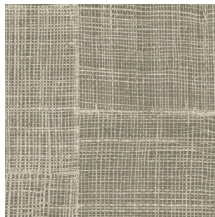

RABANE

Colección Essentials Totem

Historia de la colección

Arriba. Más arriba. Aún más arriba. Ese es el tema central de esta colección: formas geométricas aparentemente apiladas al azar, cada vez más arriba, hasta que surgen diseños que atrapan la mirada. No solo nos recuerdan a las esculturas abstractas modernas, sino también al arte étnico de todo el mundo. Combinados con un aspecto natural de telas, de paja tejida o de rafia, crean un agradable equilibrio en los interiores.

Especificaciones técnicas

Referencia	18920 • Malachite
Categoría de producto	Refined
Composición	Papel pintado sobre base no tejida
Descripción	Una interpretación de piezas de rafia tejidas sin apretar, unidas de manera informal para crear un fresco conjunto
Dimensiones	Rollos de 8,50 m x 0,70 m = 6 m ²
Case	Case libre 0 cm
Pegamento	Arte Clearpro o una cola de dispersión de buena calidad
Cómo encolar	Encolar la pared
Resistencia a la luz	Buena resistencia a la luz
Cómo retirar	Arrancable en seco
Certificado ignífugo EU	B-s1, d0
Certificado ignífugo US	Class A
Mantenimiento	Lavable
IMO Certified	

0493/22

Colores (5)

18920

18921

18922

18923

18924

Vista