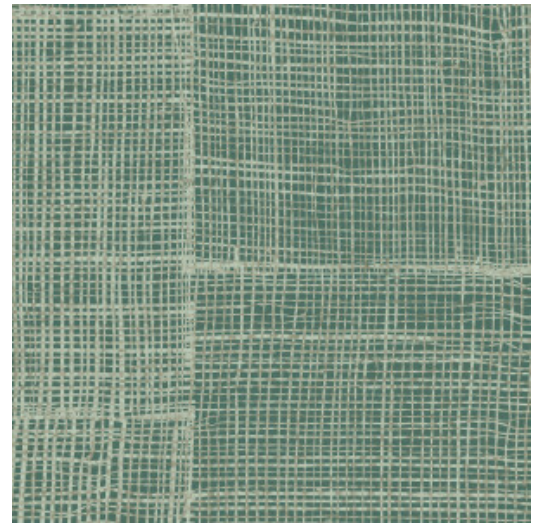

RABANE

Colección Essentials Totem

Historia de la colección

Arriba. Más arriba. Aún más arriba. Ese es el tema central de esta colección: formas geométricas aparentemente apiladas al azar, cada vez más arriba, hasta que surgen diseños que atrapan la mirada. No solo nos recuerdan a las esculturas abstractas modernas, sino también al arte étnico de todo el mundo. Combinados con un aspecto natural de telas, de paja tejida o de rafia, crean un agradable equilibrio en los interiores.

Especificaciones técnicas

| | |
|-------------------------|--|
| Referencia | 18920 • Malachite |
| Categoría de producto | Refined |
| Composición | Papel pintado sobre base no tejida |
| Descripción | Una interpretación de piezas de rafia tejidas sin apretar, unidas de manera informal para crear un fresco conjunto |
| Dimensiones | Rollos de 8,50 m x 0,70 m = 6 m ² |
| Case | Case libre 0 cm |
| Pegamento | Arte Clearpro o una cola de dispersión de buena calidad |
| Cómo encolar | Encolar la pared |
| Resistencia a la luz | Buena resistencia a la luz |
| Cómo retirar | Arrancable en seco |
| Certificado ignífugo EU | B-s1, d0 |
| Certificado ignífugo US | Class A |
| Mantenimiento | Lavable |
| IMO Certified | |

0493/22

Colores (5)

18920

18921

18922

18923

18924

Vista