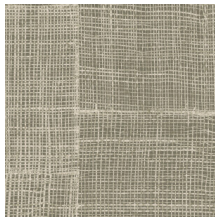

RABANE

Colección Essentials Totem

Historia de la colección

Arriba. Más arriba. Aún más arriba. Ese es el tema central de esta colección: formas geométricas aparentemente apiladas al azar, cada vez más arriba, hasta que surgen diseños que atrapan la mirada. No solo nos recuerdan a las esculturas abstractas modernas, sino también al arte étnico de todo el mundo. Combinados con un aspecto natural de telas, de paja tejida o de rafia, crean un agradable equilibrio en los interiores.

Especificaciones técnicas

| | |
|-------------------------|--|
| Referencia | 18920 • Malachite |
| Categoría de producto | Refined |
| Composición | Papel pintado sobre base no tejida |
| Descripción | Una interpretación de piezas de rafia tejidas sin apretar, unidas de manera informal para crear un fresco conjunto |
| Dimensiones | Rollos de 8,50 m x 0,70 m = 6 m ² |
| Case | Case libre 0 cm |
| Pegamento | Arte Clearpro o una cola de dispersión de buena calidad |
| Cómo encolar | Encolar la pared |
| Resistencia a la luz | Buena resistencia a la luz |
| Cómo retirar | Arrancable en seco |
| Certificado ignífugo EU | B-s1, d0 |
| Certificado ignífugo US | Class A |
| Mantenimiento | Lavable |
| IMO Certified | |

0493/22

Colores (5)

18920

18921

18922

18923

18924

Vista