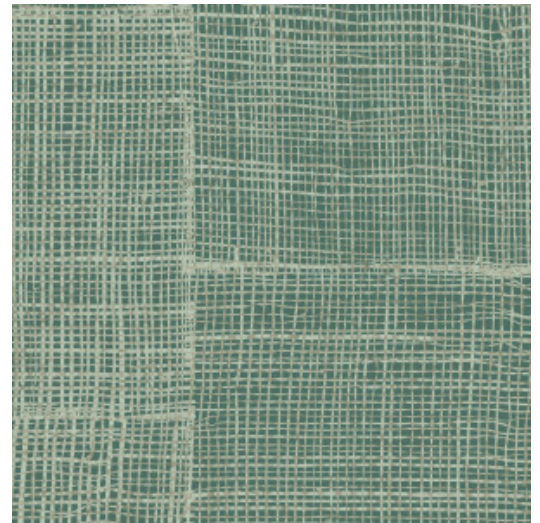

RABANE

Colección Essentials Totem

Historia de la colección

Arriba. Más arriba. Aún más arriba. Ese es el tema central de esta colección: formas geométricas aparentemente apiladas al azar, cada vez más arriba, hasta que surgen diseños que atrapan la mirada. No solo nos recuerdan a las esculturas abstractas modernas, sino también al arte étnico de todo el mundo. Combinados con un aspecto natural de telas, de paja tejida o de rafia, crean un agradable equilibrio en los interiores.

Especificaciones técnicas

Referencia	18920 • Malachite
Categoría de producto	Refined
Composición	Papel pintado sobre base no tejida
Descripción	Una interpretación de piezas de rafia tejidas sin apretar, unidas de manera informal para crear un fresco conjunto
Dimensiones	Rollos de 8,50 m x 0,70 m = 6 m ²
Case	Case libre 0 cm
Pegamento	Arte Clearpro o una cola de dispersión de buena calidad
Cómo encolar	Encolar la pared
Resistencia a la luz	Buena resistencia a la luz
Cómo retirar	Arrancable en seco
Certificado ignífugo EU	B-s1, d0
Certificado ignífugo US	Class A
Mantenimiento	Lavable
IMO Certified	

0493/22

Colores (5)

18920

18921

18922

18923

18924

Vista