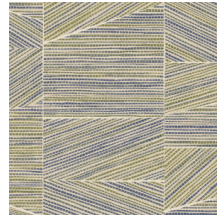

## Especificaciones técnicas

Referencia	<u>18930</u> • Ash Blue
Categoría de producto	Refined
Composición	Papel pintado sobre base no tejida
Descripción	Formas geométricas cuidadosamente apiladas en un rompecabezas que encaja a la perfección con textura de paja tejida rústicamente
Dimensiones	Rollos de 8,50 m x 0,70 m = 6 m <sup>2</sup>
Case	Case libre 0 cm
Pegamento	Arte Clearpro o una cola de dispersión de buena calidad
Cómo encolar	Encolar la pared
Resistencia a la luz	Buena resistencia a la luz
Cómo retirar	Arrancable en seco
Certificado ignífugo EU	B-s1, d0
Certificado ignífugo US	Class A
Mantenimiento	Lavable
IMO Certified	

## Colores (8)

18930

18931

18932

18933

18934

18935

18936