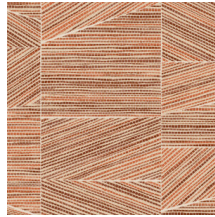

## Especificaciones técnicas

Referencia	<u>18930</u> • Ash Blue
Categoría de producto	Refined
Composición	Papel pintado sobre base no tejida
Descripción	Formas geométricas cuidadosamente apiladas en un rompecabezas que encaja a la perfección con textura de paja tejida rústicamente
Dimensiones	Rollos de 8,50 m x 0,70 m = 6 m <sup>2</sup>
Case	Case libre 0 cm
Pegamento	Arte Clearpro o una cola de dispersión de buena calidad
Cómo encolar	Encolar la pared
Resistencia a la luz	Buena resistencia a la luz
Cómo retirar	Arrancable en seco
Certificado ignífugo EU	B-s1, d0
Certificado ignífugo US	Class A
Mantenimiento	Lavable
IMO Certified	

## Colores (8)

18930

18931

18932

18933

18934

18935

18936