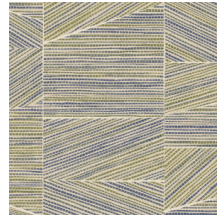

## Especificaciones técnicas

Referencia	18932 • Midnight Moss
Categoría de producto	Refined
Composición	Papel pintado sobre base no tejida
Descripción	Formas geométricas cuidadosamente apiladas en un rompecabezas que encaja a la perfección con textura de paja tejida rústicamente
Dimensiones	Rollos de 8,50 m x 0,70 m = 6 m <sup>2</sup>
Case	Case libre 0 cm
Pegamento	Arte Clearpro o una cola de dispersión de buena calidad
Cómo encolar	Encolar la pared
Resistencia a la luz	Buena resistencia a la luz
Cómo retirar	Arrancable en seco
Certificado ignífugo EU	B-s1, d0
Certificado ignífugo US	Class A
Mantenimiento	Lavable
IMO Certified	

## Colores (8)

18930

18931

18932

18933

18934

18935

18936