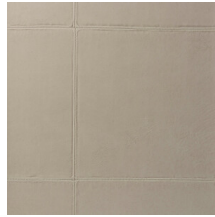

CAMPO

Colección Textura

Historia de la colección

Las texturas más bellas de la naturaleza también lucen en todo su esplendor en la pared. De hierbas tejidas a hojas trenzadas e incluso cuero: en forma de papel pintado son más bonitos que nunca. Se complementan con texturas de lino áspero o simplemente tejido muy fino y seda brillante. La paleta de esta colección de vinilos va desde los tonos suaves que nunca pasan de moda hasta los colores más llamativos.

Especificaciones técnicas

Referencia	<u>21040A</u> • Smokey Blue
Categoría de producto	Refined
Composición	Papel pintado de vinilo sobre base no tejida
Descripción	Un diseño con el aspecto auténtico del cuero, suave y lujoso
Dimensiones	Rollos de 10,05 m x 1 m = 10 m ²
Case	Case recto 19,6 cm
Pegamento	Arte Clearpro o una cola de dispersión de buena calidad
Cómo encolar	Encolar la pared
Resistencia a la luz	Buena resistencia a la luz
Cómo retirar	Arrancable en seco
Certificado ignífugo EU	B-s2, d0
Certificado ignífugo US	Class A
Mantenimiento	Súper lavable

Colores (7)

21040A

21043A

21044A

21045A

21046A

21048A

21051A