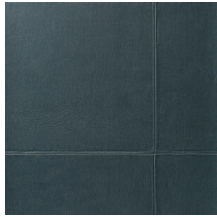

CAMPO

Colección Textura

Historia de la colección

Las texturas más bellas de la naturaleza también lucen en todo su esplendor en la pared. De hierbas tejidas a hojas trenzadas e incluso cuero: en forma de papel pintado son más bonitos que nunca. Se complementan con texturas de lino áspero o simplemente tejido muy fino y seda brillante. La paleta de esta colección de vinilos va desde los tonos suaves que nunca pasan de moda hasta los colores más llamativos.

Especificaciones técnicas

Referencia	<u>21040A</u> • Smokey Blue
Categoría de producto	Refined
Composición	Papel pintado de vinilo sobre base no tejida
Descripción	Un diseño con el aspecto auténtico del cuero, suave y lujoso
Dimensiones	Rollos de 10,05 m x 1 m = 10 m ²
Case	Case recto 19,6 cm
Pegamento	Arte Clearpro o una cola de dispersión de buena calidad
Cómo encolar	Encolar la pared
Resistencia a la luz	Buena resistencia a la luz
Cómo retirar	Arrancable en seco
Certificado ignífugo EU	B-s2, d0
Certificado ignífugo US	Class A
Mantenimiento	Súper lavable

Colores (7)

21040A

21043A

21044A

21045A

21046A

21048A

21051A