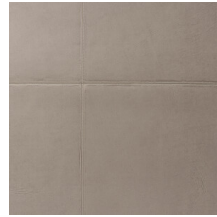

CAMPO

Colección Textura

Historia de la colección

Las texturas más bellas de la naturaleza también lucen en todo su esplendor en la pared. De hierbas tejidas a hojas trenzadas e incluso cuero: en forma de papel pintado son más bonitos que nunca. Se complementan con texturas de lino áspero o simplemente tejido muy fino y seda brillante. La paleta de esta colección de vinilos va desde los tonos suaves que nunca pasan de moda hasta los colores más llamativos.

Especificaciones técnicas

Referencia	<u>21040A</u> • Smokey Blue
Categoría de producto	Refined
Composición	Papel pintado de vinilo sobre base no tejida
Descripción	Un diseño con el aspecto auténtico del cuero, suave y lujoso
Dimensiones	Rollos de 10,05 m x 1 m = 10 m ²
Case	Case recto 19,6 cm
Pegamento	Arte Clearpro o una cola de dispersión de buena calidad
Cómo encolar	Encolar la pared
Resistencia a la luz	Buena resistencia a la luz
Cómo retirar	Arrancable en seco
Certificado ignífugo EU	B-s2, d0
Certificado ignífugo US	Class A
Mantenimiento	Súper lavable

Colores (7)

21040A

21043A

21044A

21045A

21046A

21048A

21051A