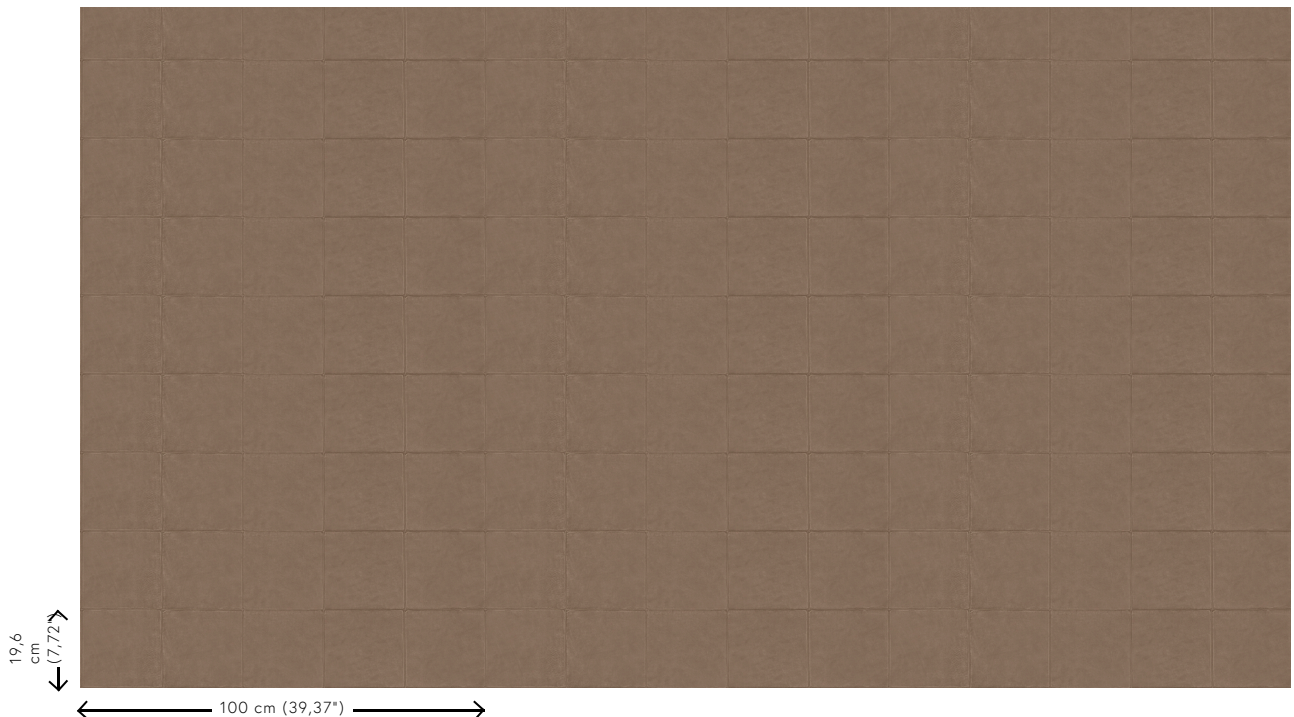

Colores (7)

Vista

Más información? [Haga clic aquí](#)

Solicita muestras, calcule cantidades, vea videos de instrucciones, descargue información técnica y más:
www.arte-international.com

ARTE®

wallcoverings for the ultimate in refinement