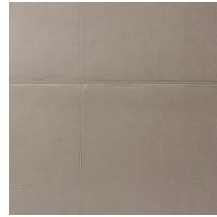

## Historia de la colección

Las texturas más bellas de la naturaleza también lucen en todo su esplendor en la pared. De hierbas tejidas a hojas trenzadas e incluso cuero: en forma de papel pintado son más bonitos que nunca. Se complementan con texturas de lino áspero o simplemente tejido muy fino y seda brillante. La paleta de esta colección de vinilos va desde los tonos suaves que nunca pasan de moda hasta los colores más llamativos.

## Especificaciones técnicas

Referencia	<u>21045A</u> • Toffee
Categoría de producto	Refined
Composición	Papel pintado de vinilo sobre base no tejida
Descripción	Un diseño con el aspecto auténtico del cuero, suave y lujoso
Dimensiones	Rollos de 10,05 m x 1 m = 10 m <sup>2</sup>
Case	Case recto 19,6 cm
Pegamento	Arte Clearpro o una cola de dispersión de buena calidad
Cómo encolar	Encolar la pared
Resistencia a la luz	Buena resistencia a la luz
Cómo retirar	Arrancable en seco
Certificado ignífugo EU	B-s2, d0
Certificado ignífugo US	Class A
Mantenimiento	Súper lavable

## Colores (7)

21040A

21043A

21044A

21045A

21046A

21048A

21051A