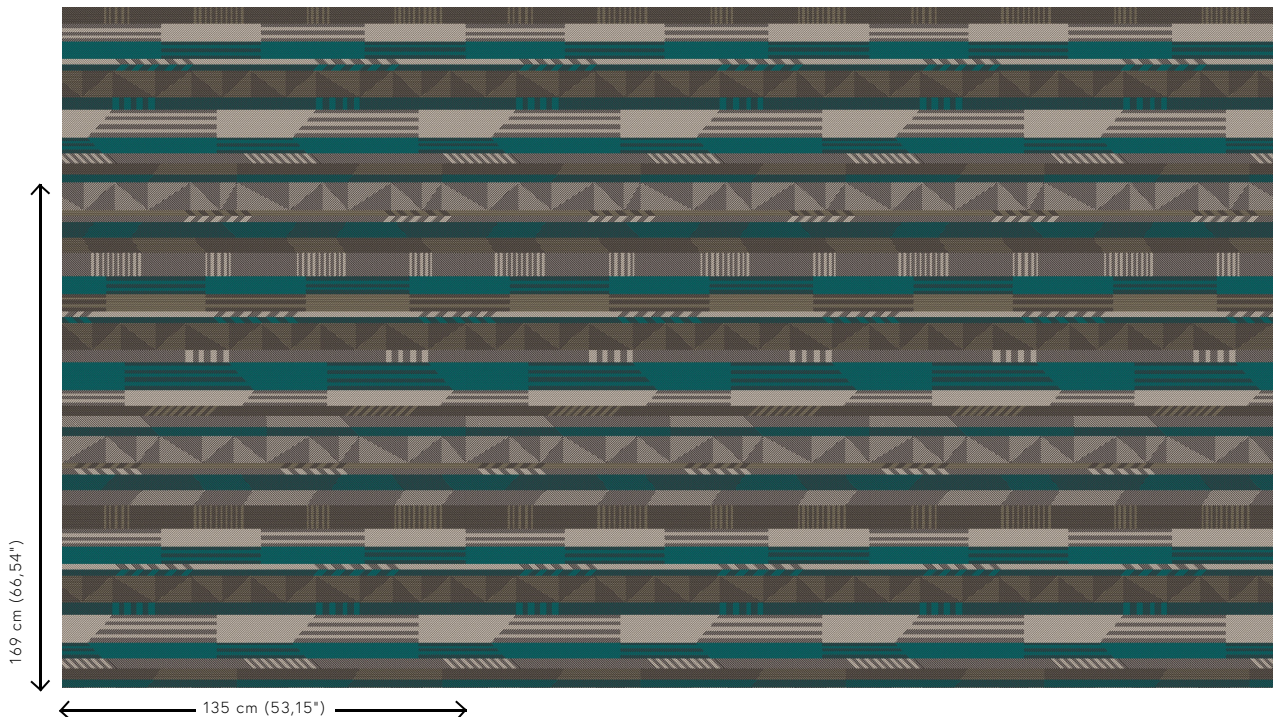

Colores (3)

22000

22001

22002

Vista

Más información? [Haga clic aquí](#)

Solicita muestras, calcule cantidades, vea videos de instrucciones, descargue información técnica y más:
www.arte-international.com

ARTE®

wallcoverings for the ultimate in refinement