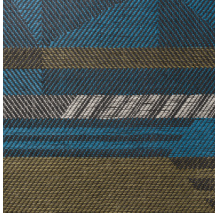

## Historia de la colección

Manovo, el mayor parque nacional de África central, es la fuente de inspiración de esta ecléctica combinación de estampados botánicos, formas geométricas y diseños homogéneos.

## Especificaciones técnicas

Referencia	<u>22002</u> • Green Metal
Categoría de producto	Exquisite
Composición	Revestimiento mural natural sobre base no tejida
Descripción	Revestimiento de pared de tejido jacquard con influencias africanas y lujosos toques de metal
Dimensiones	Ancho 135 cm / se vende por metro lineal
Case	Case recto 169 cm
Pegamento	Arte Clearpro o una cola de dispersión de buena calidad
Cómo encolar	Humedecer el producto, encolar la pared
Resistencia a la luz	Buena resistencia a la luz
Cómo retirar	Arrancable en seco
Certificado ignífugo EU	B-s1, d0
Certificado ignífugo US	Class A
Mantenimiento	Durante la colocación se puede utilizar una esponja húmeda (retirar las manchas de cola fresca)

## Colores (3)

22000

22001

22002