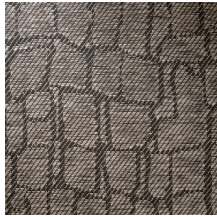

Colores (4)

22040