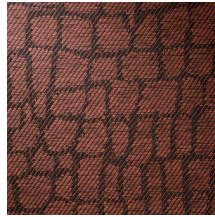

## Especificaciones técnicas

Referencia	<u>22040</u> • Dark Grey
Categoría de producto	Exquisite
Composición	Revestimiento mural natural sobre base no tejida
Descripción	Revestimiento de pared de tejido jacquard con una interpretación libre de la piel de cocodrilo
Dimensiones	Ancho 135 cm / se vende por metro lineal
Case	Case salteado 150/75 cm
Pegamento	Arte Clearpro o una cola de dispersión de buena calidad
Cómo encolar	Humedecer el producto, encolar la pared
Resistencia a la luz	Buena resistencia a la luz
Cómo retirar	Arrancable en seco
Certificado ignífugo EU	B-s1, d0
Certificado ignífugo US	Class A
Mantenimiento	Lavable

## Colores (4)

22040

22041

22042

22043