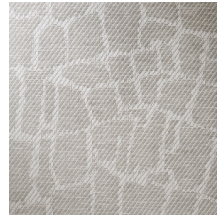

## Especificaciones técnicas

Referencia	<u>22040</u> • Dark Grey
Categoría de producto	Exquisite
Composición	Revestimiento mural natural sobre base no tejida
Descripción	Revestimiento de pared de tejido jacquard con una interpretación libre de la piel de cocodrilo
Dimensiones	Ancho 135 cm / se vende por metro lineal
Case	Case salteado 150/75 cm
Pegamento	Arte Clearpro o una cola de dispersión de buena calidad
Cómo encolar	Humedecer el producto, encolar la pared
Resistencia a la luz	Buena resistencia a la luz
Cómo retirar	Arrancable en seco
Certificado ignífugo EU	B-s1, d0
Certificado ignífugo US	Class A
Mantenimiento	Lavable

## Colores (4)

22040

22041

22042

22043