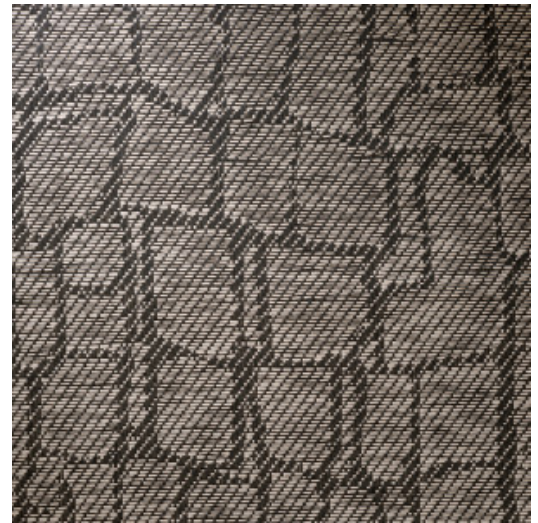

# CROC

Colección Manovo

## Historia de la colección

Manovo, el mayor parque nacional de África central, es la fuente de inspiración de esta ecléctica combinación de estampados botánicos, formas geométricas y diseños homogéneos.

## Especificaciones técnicas

Referencia	<u>22040</u> • Dark Grey
Categoría de producto	Exquisite
Composición	Revestimiento mural natural sobre base no tejida
Descripción	Revestimiento de pared de tejido jacquard con una interpretación libre de la piel de cocodrilo
Dimensiones	Ancho 135 cm / se vende por metro lineal
Case	Case salteado 150/75 cm
Pegamento	Arte Clearpro o una cola de dispersión de buena calidad
Cómo encolar	Humedecer el producto, encolar la pared
Resistencia a la luz	Buena resistencia a la luz
Cómo retirar	Arrancable en seco
Certificado ignífugo EU	B-s1, d0
Certificado ignífugo US	Class A
Mantenimiento	Lavable

## Colores (4)

22040

22041

22042

22043