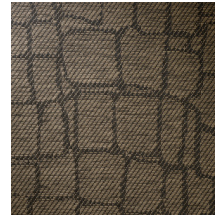

## Especificaciones técnicas

Referencia	<u>22040</u> • Dark Grey
Categoría de producto	Exquisite
Composición	Revestimiento mural natural sobre base no tejida
Descripción	Revestimiento de pared de tejido jacquard con una interpretación libre de la piel de cocodrilo
Dimensiones	Ancho 135 cm / se vende por metro lineal
Case	Case salteado 150/75 cm
Pegamento	Arte Clearpro o una cola de dispersión de buena calidad
Cómo encolar	Humedecer el producto, encolar la pared
Resistencia a la luz	Buena resistencia a la luz
Cómo retirar	Arrancable en seco
Certificado ignífugo EU	B-s1, d0
Certificado ignífugo US	Class A
Mantenimiento	Lavable

## Colores (4)

22040

22041

22042

22043