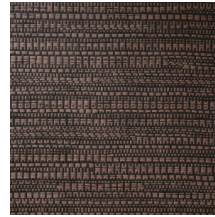

Especificaciones técnicas

Referencia	<u>22060</u> • Sunny Brick
Categoría de producto	Exquisite
Composición	Revestimiento mural natural sobre base no tejida
Descripción	Revestimiento de pared de tejido jacquard con un sutil movimiento horizontal
Dimensiones	Ancho 135 cm / se vende por metro lineal
Case	Case libre 0 cm
Pegamento	Arte Clearpro o una cola de dispersión de buena calidad
Cómo encolar	Humedecer el producto, encolar la pared
Resistencia a la luz	Buena resistencia a la luz
Cómo retirar	Arrancable en seco
Certificado ignífugo EU	B-s1, d0
Certificado ignífugo US	Class A
Mantenimiento	Durante la colocación se puede utilizar una esponja húmeda (retirar las manchas de cola fresca)

Colores (8)

22060

22061

22062

22063

22064

22065

22066