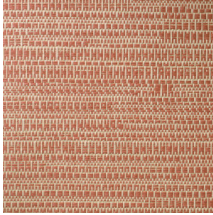

## Especificaciones técnicas

Referencia	<u>22060</u> • Sunny Brick
Categoría de producto	Exquisite
Composición	Revestimiento mural natural sobre base no tejida
Descripción	Revestimiento de pared de tejido jacquard con un sutil movimiento horizontal
Dimensiones	Ancho 135 cm / se vende por metro lineal
Case	Case libre 0 cm
Pegamento	Arte Clearpro o una cola de dispersión de buena calidad
Cómo encolar	Humedecer el producto, encolar la pared
Resistencia a la luz	Buena resistencia a la luz
Cómo retirar	Arrancable en seco
Certificado ignífugo EU	B-s1, d0
Certificado ignífugo US	Class A
Mantenimiento	Durante la colocación se puede utilizar una esponja húmeda (retirar las manchas de cola fresca)

## Colores (8)

22060

22061

22062

22063

22064

22065

22066