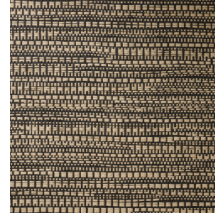

## Especificaciones técnicas

Referencia	<u>22060</u> • Sunny Brick
Categoría de producto	Exquisite
Composición	Revestimiento mural natural sobre base no tejida
Descripción	Revestimiento de pared de tejido jacquard con un sutil movimiento horizontal
Dimensiones	Ancho 135 cm / se vende por metro lineal
Case	Case libre 0 cm
Pegamento	Arte Clearpro o una cola de dispersión de buena calidad
Cómo encolar	Humedecer el producto, encolar la pared
Resistencia a la luz	Buena resistencia a la luz
Cómo retirar	Arrancable en seco
Certificado ignífugo EU	B-s1, d0
Certificado ignífugo US	Class A
Mantenimiento	Durante la colocación se puede utilizar una esponja húmeda (retirar las manchas de cola fresca)

## Colores (8)

22060

22061

22062

22063

22064

22065

22066