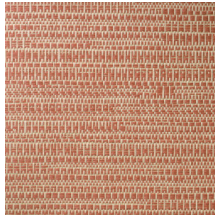

KOUMBALA

Colección Manovo

Historia de la colección

Manovo, el mayor parque nacional de África central, es la fuente de inspiración de esta ecléctica combinación de estampados botánicos, formas geométricas y diseños homogéneos.

Especificaciones técnicas

Referencia	<u>22060</u> • Sunny Brick
Categoría de producto	Exquisite
Composición	Revestimiento mural natural sobre base no tejida
Descripción	Revestimiento de pared de tejido jacquard con un sutil movimiento horizontal
Dimensiones	Ancho 135 cm / se vende por metro lineal
Case	Case libre 0 cm
Pegamento	Arte Clearpro o una cola de dispersión de buena calidad
Cómo encolar	Humedecer el producto, encolar la pared
Resistencia a la luz	Buena resistencia a la luz
Cómo retirar	Arrancable en seco
Certificado ignífugo EU	B-s1, d0
Certificado ignífugo US	Class A
Mantenimiento	Durante la colocación se puede utilizar una esponja húmeda (retirar las manchas de cola fresca)

Colores (8)

22060

22061

22062

22063

22064

22065

22066