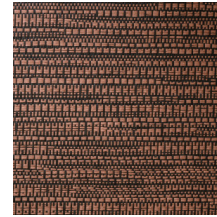

Especificaciones técnicas

Referencia	<u>22060</u> • Sunny Brick
Categoría de producto	Exquisite
Composición	Revestimiento mural natural sobre base no tejida
Descripción	Revestimiento de pared de tejido jacquard con un sutil movimiento horizontal
Dimensiones	Ancho 135 cm / se vende por metro lineal
Case	Case libre 0 cm
Pegamento	Arte Clearpro o una cola de dispersión de buena calidad
Cómo encolar	Humedecer el producto, encolar la pared
Resistencia a la luz	Buena resistencia a la luz
Cómo retirar	Arrancable en seco
Certificado ignífugo EU	B-s1, d0
Certificado ignífugo US	Class A
Mantenimiento	Durante la colocación se puede utilizar una esponja húmeda (retirar las manchas de cola fresca)

Colores (8)

22060

22061

22062

22063

22064

22065

22066