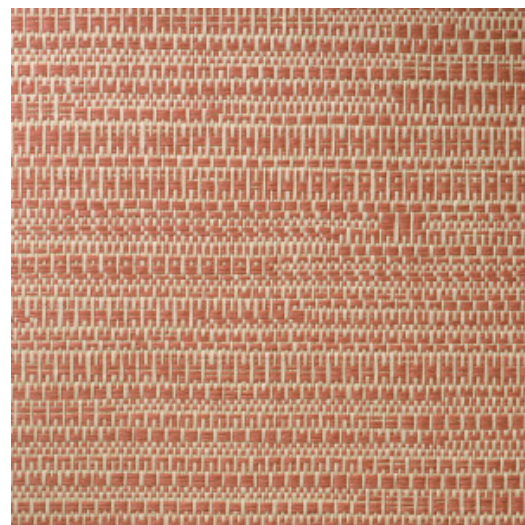

KOUMBALA

Colección Manovo

Historia de la colección

Manovo, el mayor parque nacional de África central, es la fuente de inspiración de esta ecléctica combinación de estampados botánicos, formas geométricas y diseños homogéneos.

Especificaciones técnicas

Referencia	<u>22060</u> • Sunny Brick
Categoría de producto	Exquisite
Composición	Revestimiento mural natural sobre base no tejida
Descripción	Revestimiento de pared de tejido jacquard con un sutil movimiento horizontal
Dimensiones	Ancho 135 cm / se vende por metro lineal
Case	Case libre 0 cm
Pegamento	Arte Clearpro o una cola de dispersión de buena calidad
Cómo encolar	Humedecer el producto, encolar la pared
Resistencia a la luz	Buena resistencia a la luz
Cómo retirar	Arrancable en seco
Certificado ignífugo EU	B-s1, d0
Certificado ignífugo US	Class A
Mantenimiento	Durante la colocación se puede utilizar una esponja húmeda (retirar las manchas de cola fresca)

Colores (8)

22060

22061

22062

22063

22064

22065

22066