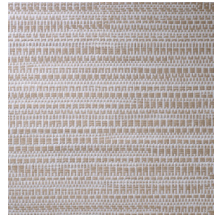

Especificaciones técnicas

Referencia	<u>22060</u> • Sunny Brick
Categoría de producto	Exquisite
Composición	Revestimiento mural natural sobre base no tejida
Descripción	Revestimiento de pared de tejido jacquard con un sutil movimiento horizontal
Dimensiones	Ancho 135 cm / se vende por metro lineal
Case	Case libre 0 cm
Pegamento	Arte Clearpro o una cola de dispersión de buena calidad
Cómo encolar	Humedecer el producto, encolar la pared
Resistencia a la luz	Buena resistencia a la luz
Cómo retirar	Arrancable en seco
Certificado ignífugo EU	B-s1, d0
Certificado ignífugo US	Class A
Mantenimiento	Durante la colocación se puede utilizar una esponja húmeda (retirar las manchas de cola fresca)

Colores (8)

22060

22061

22062

22063

22064

22065

22066