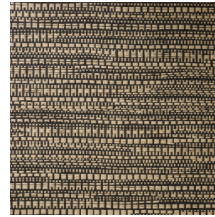

Especificaciones técnicas

Referencia	<u>22060</u> • Sunny Brick
Categoría de producto	Exquisite
Composición	Revestimiento mural natural sobre base no tejida
Descripción	Revestimiento de pared de tejido jacquard con un sutil movimiento horizontal
Dimensiones	Ancho 135 cm / se vende por metro lineal
Case	Case libre 0 cm
Pegamento	Arte Clearpro o una cola de dispersión de buena calidad
Cómo encolar	Humedecer el producto, encolar la pared
Resistencia a la luz	Buena resistencia a la luz
Cómo retirar	Arrancable en seco
Certificado ignífugo EU	B-s1, d0
Certificado ignífugo US	Class A
Mantenimiento	Durante la colocación se puede utilizar una esponja húmeda (retirar las manchas de cola fresca)

Colores (8)

22060

22061

22062

22063

22064

22065

22066