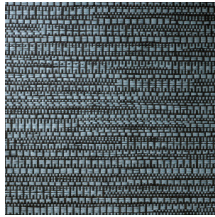

Especificaciones técnicas

Referencia	<u>22060</u> • Sunny Brick
Categoría de producto	Exquisite
Composición	Revestimiento mural natural sobre base no tejida
Descripción	Revestimiento de pared de tejido jacquard con un sutil movimiento horizontal
Dimensiones	Ancho 135 cm / se vende por metro lineal
Case	Case libre 0 cm
Pegamento	Arte Clearpro o una cola de dispersión de buena calidad
Cómo encolar	Humedecer el producto, encolar la pared
Resistencia a la luz	Buena resistencia a la luz
Cómo retirar	Arrancable en seco
Certificado ignífugo EU	B-s1, d0
Certificado ignífugo US	Class A
Mantenimiento	Durante la colocación se puede utilizar una esponja húmeda (retirar las manchas de cola fresca)

Colores (8)

22060

22061

22062

22063

22064

22065

22066