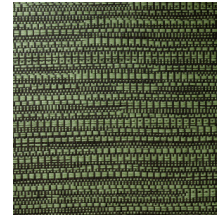

Especificaciones técnicas

Referencia	<u>22060</u> • Sunny Brick
Categoría de producto	Exquisite
Composición	Revestimiento mural natural sobre base no tejida
Descripción	Revestimiento de pared de tejido jacquard con un sutil movimiento horizontal
Dimensiones	Ancho 135 cm / se vende por metro lineal
Case	Case libre 0 cm
Pegamento	Arte Clearpro o una cola de dispersión de buena calidad
Cómo encolar	Humedecer el producto, encolar la pared
Resistencia a la luz	Buena resistencia a la luz
Cómo retirar	Arrancable en seco
Certificado ignífugo EU	B-s1, d0
Certificado ignífugo US	Class A
Mantenimiento	Durante la colocación se puede utilizar una esponja húmeda (retirar las manchas de cola fresca)

Colores (8)

22060

22061

22062

22063

22064

22065

22066