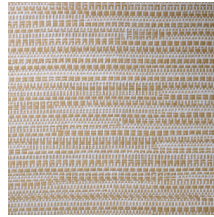

Especificaciones técnicas

Referencia	<u>22060</u> • Sunny Brick
Categoría de producto	Exquisite
Composición	Revestimiento mural natural sobre base no tejida
Descripción	Revestimiento de pared de tejido jacquard con un sutil movimiento horizontal
Dimensiones	Ancho 135 cm / se vende por metro lineal
Case	Case libre 0 cm
Pegamento	Arte Clearpro o una cola de dispersión de buena calidad
Cómo encolar	Humedecer el producto, encolar la pared
Resistencia a la luz	Buena resistencia a la luz
Cómo retirar	Arrancable en seco
Certificado ignífugo EU	B-s1, d0
Certificado ignífugo US	Class A
Mantenimiento	Durante la colocación se puede utilizar una esponja húmeda (retirar las manchas de cola fresca)

Colores (8)

22060

22061

22062

22063

22064

22065

22066