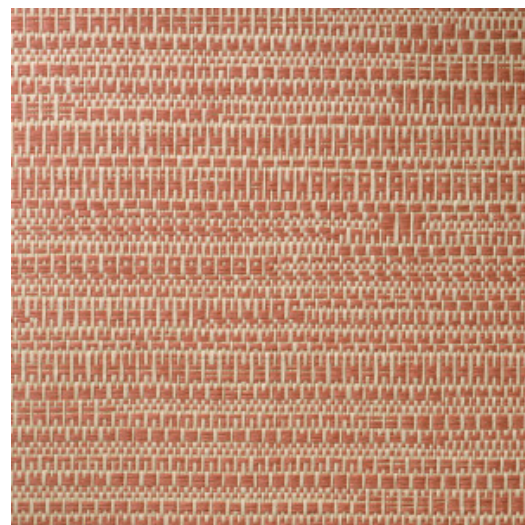

# KOUMBALA

Colección Manovo

## Especificaciones técnicas

Referencia	<u>22060</u> • Sunny Brick
Categoría de producto	Exquisite
Composición	Revestimiento mural natural sobre base no tejida
Descripción	Revestimiento de pared de tejido jacquard con un sutil movimiento horizontal
Dimensiones	Ancho 135 cm / se vende por metro lineal
Case	Case libre 0 cm
Pegamento	Arte Clearpro o una cola de dispersión de buena calidad
Cómo encolar	Humedecer el producto, encolar la pared
Resistencia a la luz	Buena resistencia a la luz
Cómo retirar	Arrancable en seco
Certificado ignífugo EU	B-s1, d0
Certificado ignífugo US	Class A
Mantenimiento	Durante la colocación se puede utilizar una esponja húmeda (retirar las manchas de cola fresca)

## Colores (8)

22060

22061

22062

22063

22064

22065

22066