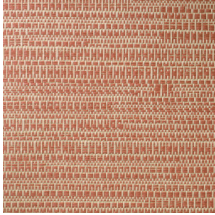

KOUMBALA

Colección All Naturals

Historia de la colección

Arte tiene una especial predilección por los materiales inusuales. Los diseñadores buscan constantemente los materiales más singulares para incorporarlos a preciosos revestimientos murales y una parte importante de ellos son diseños con materiales naturales. Rafia, sisal, mica o corteza de plátano son solo algunos ejemplos de la gran variedad de revestimientos murales naturales. Esta colección los reúne todos.

Especificaciones técnicas

Referencia	<u>22060A</u> • Sunny Brick
Categoría de producto	Exquisite
Composición	Revestimiento mural natural sobre base no tejida
Descripción	Revestimiento de pared de tejido jacquard con un sutil movimiento horizontal
Dimensiones	Ancho 135 cm / se vende por metro lineal
Case	Case libre 0 cm
Pegamento	Arte Clearpro o una cola de dispersión de buena calidad
Cómo encolar	Humedecer el producto, encolar la pared
Resistencia a la luz	Buena resistencia a la luz
Cómo retirar	Arrancable en seco
Certificado ignífugo EU	B-s1, d0
Certificado ignífugo US	Class A
Mantenimiento	Durante la colocación se puede utilizar una esponja húmeda (retirar las manchas de cola fresca)

Colores (6)

22060A

22061A

22062A

22063A

22064A

22067A

Más información? [Haga clic aquí](#)