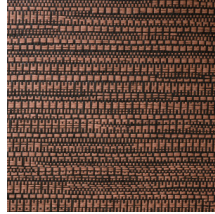

Especificaciones técnicas

Referencia	<u>22060A</u> • Sunny Brick
Categoría de producto	Exquisite
Composición	Revestimiento mural natural sobre base no tejida
Descripción	Revestimiento de pared de tejido jacquard con un sutil movimiento horizontal
Dimensiones	Ancho 135 cm / se vende por metro lineal
Case	Case libre 0 cm
Pegamento	Arte Clearpro o una cola de dispersión de buena calidad
Cómo encolar	Humedecer el producto, encolar la pared
Resistencia a la luz	Buena resistencia a la luz
Cómo retirar	Arrancable en seco
Certificado ignífugo EU	B-s1, d0
Certificado ignífugo US	Class A
Mantenimiento	Durante la colocación se puede utilizar una esponja húmeda (retirar las manchas de cola fresca)

Colores (6)

22060A

22061A

22062A

22063A

22064A

22067A

Más información? [Haga clic aquí](#)