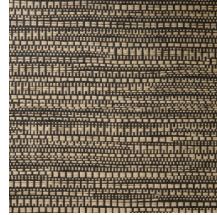

KOUMBALA

Colección All Naturals

Historia de la colección

Arte tiene una especial predilección por los materiales inusuales. Los diseñadores buscan constantemente los materiales más singulares para incorporarlos a preciosos revestimientos murales y una parte importante de ellos son diseños con materiales naturales. Rafia, sisal, mica o corteza de plátano son solo algunos ejemplos de la gran variedad de revestimientos murales naturales. Esta colección los reúne todos.

Especificaciones técnicas

Referencia	<u>22060A</u> • Sunny Brick
Categoría de producto	Exquisite
Composición	Revestimiento mural natural sobre base no tejida
Descripción	Revestimiento de pared de tejido jacquard con un sutil movimiento horizontal
Dimensiones	Ancho 135 cm / se vende por metro lineal
Case	Case libre 0 cm
Pegamento	Arte Clearpro o una cola de dispersión de buena calidad
Cómo encolar	Humedecer el producto, encolar la pared
Resistencia a la luz	Buena resistencia a la luz
Cómo retirar	Arrancable en seco
Certificado ignífugo EU	B-s1, d0
Certificado ignífugo US	Class A
Mantenimiento	Durante la colocación se puede utilizar una esponja húmeda (retirar las manchas de cola fresca)

Colores (6)

22060A

22061A

22062A

22063A

22064A

22067A

Más información? [Haga clic aquí](#)