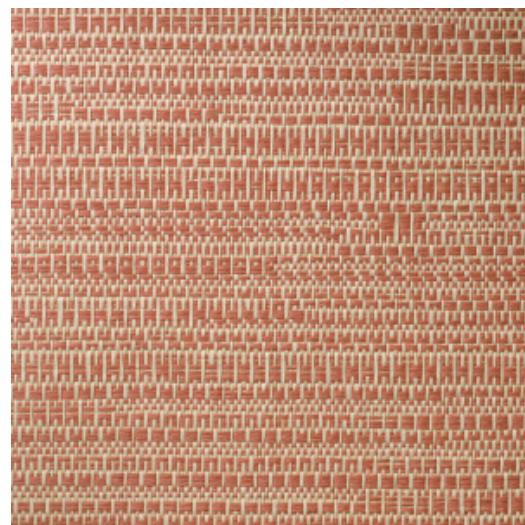

KOUMBALA

Colección All Naturals

Historia de la colección

Arte tiene una especial predilección por los materiales inusuales. Los diseñadores buscan constantemente los materiales más singulares para incorporarlos a preciosos revestimientos murales y una parte importante de ellos son diseños con materiales naturales. Rafia, sisal, mica o corteza de plátano son solo algunos ejemplos de la gran variedad de revestimientos murales naturales. Esta colección los reúne todos.

Especificaciones técnicas

Referencia	<u>22060A</u> • Sunny Brick
Categoría de producto	Exquisite
Composición	Revestimiento mural natural sobre base no tejida
Descripción	Revestimiento de pared de tejido jacquard con un sutil movimiento horizontal
Dimensiones	Ancho 135 cm / se vende por metro lineal
Case	Case libre 0 cm
Pegamento	Arte Clearpro o una cola de dispersión de buena calidad
Cómo encolar	Humedecer el producto, encolar la pared
Resistencia a la luz	Buena resistencia a la luz
Cómo retirar	Arrancable en seco
Certificado ignífugo EU	B-s1, d0
Certificado ignífugo US	Class A
Mantenimiento	Durante la colocación se puede utilizar una esponja húmeda (retirar las manchas de cola fresca)

Colores (6)

22060A

22061A

22062A

22063A

22064A

22067A

Más información? [Haga clic aquí](#)