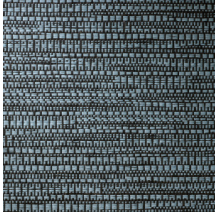

Especificaciones técnicas

Referencia	<u>22060A</u> • Sunny Brick
Categoría de producto	Exquisite
Composición	Revestimiento mural natural sobre base no tejida
Descripción	Revestimiento de pared de tejido jacquard con un sutil movimiento horizontal
Dimensiones	Ancho 135 cm / se vende por metro lineal
Case	Case libre 0 cm
Pegamento	Arte Clearpro o una cola de dispersión de buena calidad
Cómo encolar	Humedecer el producto, encolar la pared
Resistencia a la luz	Buena resistencia a la luz
Cómo retirar	Arrancable en seco
Certificado ignífugo EU	B-s1, d0
Certificado ignífugo US	Class A
Mantenimiento	Durante la colocación se puede utilizar una esponja húmeda (retirar las manchas de cola fresca)

Colores (6)

22060A

22061A

22062A

22063A

22064A

22067A

Más información? [Haga clic aquí](#)