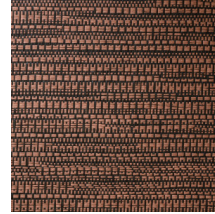

Especificaciones técnicas

Referencia	<u>22062</u> • Dark Natural
Categoría de producto	Exquisite
Composición	Revestimiento mural natural sobre base no tejida
Descripción	Revestimiento de pared de tejido jacquard con un sutil movimiento horizontal
Dimensiones	Ancho 135 cm / se vende por metro lineal
Case	Case libre 0 cm
Pegamento	Arte Clearpro o una cola de dispersión de buena calidad
Cómo encolar	Humedecer el producto, encolar la pared
Resistencia a la luz	Buena resistencia a la luz
Cómo retirar	Arrancable en seco
Certificado ignífugo EU	B-s1, d0
Certificado ignífugo US	Class A
Mantenimiento	Durante la colocación se puede utilizar una esponja húmeda (retirar las manchas de cola fresca)

Colores (8)

22060

22061

22062

22063

22064

22065

22066