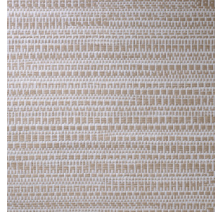

Especificaciones técnicas

Referencia	<u>22062</u> • Dark Natural
Categoría de producto	Exquisite
Composición	Revestimiento mural natural sobre base no tejida
Descripción	Revestimiento de pared de tejido jacquard con un sutil movimiento horizontal
Dimensiones	Ancho 135 cm / se vende por metro lineal
Case	Case libre 0 cm
Pegamento	Arte Clearpro o una cola de dispersión de buena calidad
Cómo encolar	Humedecer el producto, encolar la pared
Resistencia a la luz	Buena resistencia a la luz
Cómo retirar	Arrancable en seco
Certificado ignífugo EU	B-s1, d0
Certificado ignífugo US	Class A
Mantenimiento	Durante la colocación se puede utilizar una esponja húmeda (retirar las manchas de cola fresca)

Colores (8)

22060

22061

22062

22063

22064

22065

22066