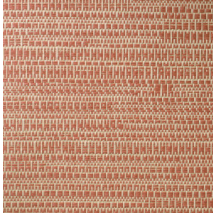

KOUMBALA

Colección Manovo

Historia de la colección

Manovo, el mayor parque nacional de África central, es la fuente de inspiración de esta ecléctica combinación de estampados botánicos, formas geométricas y diseños homogéneos.

Especificaciones técnicas

Referencia	<u>22062</u> • Dark Natural
Categoría de producto	Exquisite
Composición	Revestimiento mural natural sobre base no tejida
Descripción	Revestimiento de pared de tejido jacquard con un sutil movimiento horizontal
Dimensiones	Ancho 135 cm / se vende por metro lineal
Case	Case libre 0 cm
Pegamento	Arte Clearpro o una cola de dispersión de buena calidad
Cómo encolar	Humedecer el producto, encolar la pared
Resistencia a la luz	Buena resistencia a la luz
Cómo retirar	Arrancable en seco
Certificado ignífugo EU	B-s1, d0
Certificado ignífugo US	Class A
Mantenimiento	Durante la colocación se puede utilizar una esponja húmeda (retirar las manchas de cola fresca)

Colores (8)

22060

22061

22062

22063

22064

22065

22066