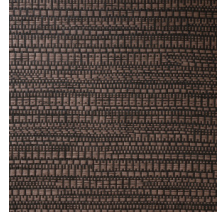

Especificaciones técnicas

Referencia	<u>22062</u> • Dark Natural
Categoría de producto	Exquisite
Composición	Revestimiento mural natural sobre base no tejida
Descripción	Revestimiento de pared de tejido jacquard con un sutil movimiento horizontal
Dimensiones	Ancho 135 cm / se vende por metro lineal
Case	Case libre 0 cm
Pegamento	Arte Clearpro o una cola de dispersión de buena calidad
Cómo encolar	Humedecer el producto, encolar la pared
Resistencia a la luz	Buena resistencia a la luz
Cómo retirar	Arrancable en seco
Certificado ignífugo EU	B-s1, d0
Certificado ignífugo US	Class A
Mantenimiento	Durante la colocación se puede utilizar una esponja húmeda (retirar las manchas de cola fresca)

Colores (8)

22060

22061

22062

22063

22064

22065

22066