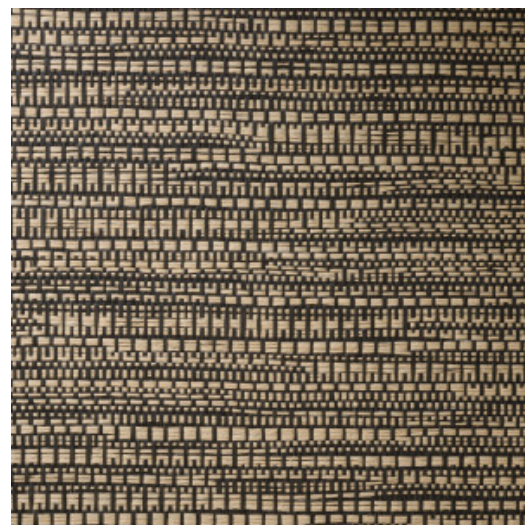

KOUMBALA

Colección Manovo

Historia de la colección

Manovo, el mayor parque nacional de África central, es la fuente de inspiración de esta ecléctica combinación de estampados botánicos, formas geométricas y diseños homogéneos.

Especificaciones técnicas

Referencia	<u>22062</u> • Dark Natural
Categoría de producto	Exquisite
Composición	Revestimiento mural natural sobre base no tejida
Descripción	Revestimiento de pared de tejido jacquard con un sutil movimiento horizontal
Dimensiones	Ancho 135 cm / se vende por metro lineal
Case	Case libre 0 cm
Pegamento	Arte Clearpro o una cola de dispersión de buena calidad
Cómo encolar	Humedecer el producto, encolar la pared
Resistencia a la luz	Buena resistencia a la luz
Cómo retirar	Arrancable en seco
Certificado ignífugo EU	B-s1, d0
Certificado ignífugo US	Class A
Mantenimiento	Durante la colocación se puede utilizar una esponja húmeda (retirar las manchas de cola fresca)

Colores (8)

22060

22061

22062

22063

22064

22065

22066