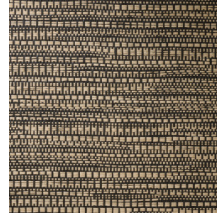

Especificaciones técnicas

Referencia	<u>22062</u> • Dark Natural
Categoría de producto	Exquisite
Composición	Revestimiento mural natural sobre base no tejida
Descripción	Revestimiento de pared de tejido jacquard con un sutil movimiento horizontal
Dimensiones	Ancho 135 cm / se vende por metro lineal
Case	Case libre 0 cm
Pegamento	Arte Clearpro o una cola de dispersión de buena calidad
Cómo encolar	Humedecer el producto, encolar la pared
Resistencia a la luz	Buena resistencia a la luz
Cómo retirar	Arrancable en seco
Certificado ignífugo EU	B-s1, d0
Certificado ignífugo US	Class A
Mantenimiento	Durante la colocación se puede utilizar una esponja húmeda (retirar las manchas de cola fresca)

Colores (8)

22060

22061

22062

22063

22064

22065

22066