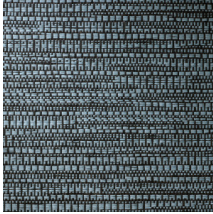

Especificaciones técnicas

Referencia	<u>22062</u> • Dark Natural
Categoría de producto	Exquisite
Composición	Revestimiento mural natural sobre base no tejida
Descripción	Revestimiento de pared de tejido jacquard con un sutil movimiento horizontal
Dimensiones	Ancho 135 cm / se vende por metro lineal
Case	Case libre 0 cm
Pegamento	Arte Clearpro o una cola de dispersión de buena calidad
Cómo encolar	Humedecer el producto, encolar la pared
Resistencia a la luz	Buena resistencia a la luz
Cómo retirar	Arrancable en seco
Certificado ignífugo EU	B-s1, d0
Certificado ignífugo US	Class A
Mantenimiento	Durante la colocación se puede utilizar una esponja húmeda (retirar las manchas de cola fresca)

Colores (8)

22060

22061

22062

22063

22064

22065

22066