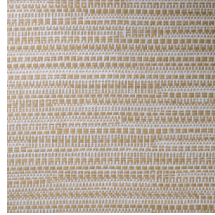

Especificaciones técnicas

Referencia	<u>22062</u> • Dark Natural
Categoría de producto	Exquisite
Composición	Revestimiento mural natural sobre base no tejida
Descripción	Revestimiento de pared de tejido jacquard con un sutil movimiento horizontal
Dimensiones	Ancho 135 cm / se vende por metro lineal
Case	Case libre 0 cm
Pegamento	Arte Clearpro o una cola de dispersión de buena calidad
Cómo encolar	Humedecer el producto, encolar la pared
Resistencia a la luz	Buena resistencia a la luz
Cómo retirar	Arrancable en seco
Certificado ignífugo EU	B-s1, d0
Certificado ignífugo US	Class A
Mantenimiento	Durante la colocación se puede utilizar una esponja húmeda (retirar las manchas de cola fresca)

Colores (8)

22060

22061

22062

22063

22064

22065

22066