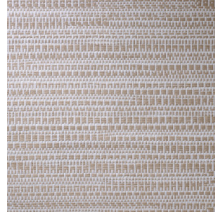

Especificaciones técnicas

Referencia	<u>22064</u> • Dark Slate
Categoría de producto	Exquisite
Composición	Revestimiento mural natural sobre base no tejida
Descripción	Revestimiento de pared de tejido jacquard con un sutil movimiento horizontal
Dimensiones	Ancho 135 cm / se vende por metro lineal
Case	Case libre 0 cm
Pegamento	Arte Clearpro o una cola de dispersión de buena calidad
Cómo encolar	Humedecer el producto, encolar la pared
Resistencia a la luz	Buena resistencia a la luz
Cómo retirar	Arrancable en seco
Certificado ignífugo EU	B-s1, d0
Certificado ignífugo US	Class A
Mantenimiento	Durante la colocación se puede utilizar una esponja húmeda (retirar las manchas de cola fresca)

Colores (8)

22060

22061

22062

22063

22064

22065

22066