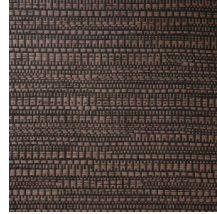

Especificaciones técnicas

Referencia	<u>22064</u> • Dark Slate
Categoría de producto	Exquisite
Composición	Revestimiento mural natural sobre base no tejida
Descripción	Revestimiento de pared de tejido jacquard con un sutil movimiento horizontal
Dimensiones	Ancho 135 cm / se vende por metro lineal
Case	Case libre 0 cm
Pegamento	Arte Clearpro o una cola de dispersión de buena calidad
Cómo encolar	Humedecer el producto, encolar la pared
Resistencia a la luz	Buena resistencia a la luz
Cómo retirar	Arrancable en seco
Certificado ignífugo EU	B-s1, d0
Certificado ignífugo US	Class A
Mantenimiento	Durante la colocación se puede utilizar una esponja húmeda (retirar las manchas de cola fresca)

Colores (8)

22060

22061

22062

22063

22064

22065

22066