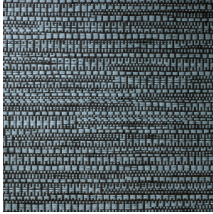

Especificaciones técnicas

Referencia	<u>22064</u> • Dark Slate
Categoría de producto	Exquisite
Composición	Revestimiento mural natural sobre base no tejida
Descripción	Revestimiento de pared de tejido jacquard con un sutil movimiento horizontal
Dimensiones	Ancho 135 cm / se vende por metro lineal
Case	Case libre 0 cm
Pegamento	Arte Clearpro o una cola de dispersión de buena calidad
Cómo encolar	Humedecer el producto, encolar la pared
Resistencia a la luz	Buena resistencia a la luz
Cómo retirar	Arrancable en seco
Certificado ignífugo EU	B-s1, d0
Certificado ignífugo US	Class A
Mantenimiento	Durante la colocación se puede utilizar una esponja húmeda (retirar las manchas de cola fresca)

Colores (8)

22060

22061

22062

22063

22064

22065

22066