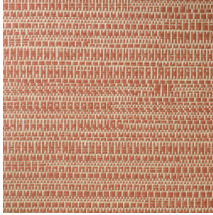

KOUMBALA

Colección Manovo

Historia de la colección

Manovo, el mayor parque nacional de África central, es la fuente de inspiración de esta ecléctica combinación de estampados botánicos, formas geométricas y diseños homogéneos.

Especificaciones técnicas

Referencia	<u>22064</u> • Dark Slate
Categoría de producto	Exquisite
Composición	Revestimiento mural natural sobre base no tejida
Descripción	Revestimiento de pared de tejido jacquard con un sutil movimiento horizontal
Dimensiones	Ancho 135 cm / se vende por metro lineal
Case	Case libre 0 cm
Pegamento	Arte Clearpro o una cola de dispersión de buena calidad
Cómo encolar	Humedecer el producto, encolar la pared
Resistencia a la luz	Buena resistencia a la luz
Cómo retirar	Arrancable en seco
Certificado ignífugo EU	B-s1, d0
Certificado ignífugo US	Class A
Mantenimiento	Durante la colocación se puede utilizar una esponja húmeda (retirar las manchas de cola fresca)

Colores (8)

22060

22061

22062

22063

22064

22065

22066