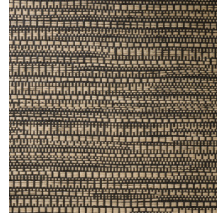

Especificaciones técnicas

Referencia	<u>22064</u> • Dark Slate
Categoría de producto	Exquisite
Composición	Revestimiento mural natural sobre base no tejida
Descripción	Revestimiento de pared de tejido jacquard con un sutil movimiento horizontal
Dimensiones	Ancho 135 cm / se vende por metro lineal
Case	Case libre 0 cm
Pegamento	Arte Clearpro o una cola de dispersión de buena calidad
Cómo encolar	Humedecer el producto, encolar la pared
Resistencia a la luz	Buena resistencia a la luz
Cómo retirar	Arrancable en seco
Certificado ignífugo EU	B-s1, d0
Certificado ignífugo US	Class A
Mantenimiento	Durante la colocación se puede utilizar una esponja húmeda (retirar las manchas de cola fresca)

Colores (8)

22060

22061

22062

22063

22064

22065

22066