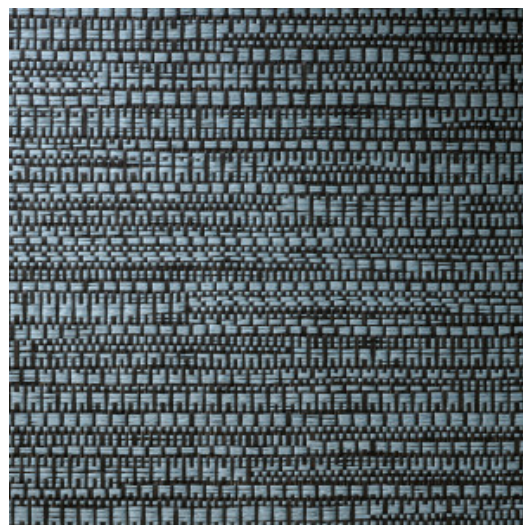

KOUMBALA

Colección Manovo

Historia de la colección

Manovo, el mayor parque nacional de África central, es la fuente de inspiración de esta ecléctica combinación de estampados botánicos, formas geométricas y diseños homogéneos.

Especificaciones técnicas

Referencia	<u>22064</u> • Dark Slate
Categoría de producto	Exquisite
Composición	Revestimiento mural natural sobre base no tejida
Descripción	Revestimiento de pared de tejido jacquard con un sutil movimiento horizontal
Dimensiones	Ancho 135 cm / se vende por metro lineal
Case	Case libre 0 cm
Pegamento	Arte Clearpro o una cola de dispersión de buena calidad
Cómo encolar	Humedecer el producto, encolar la pared
Resistencia a la luz	Buena resistencia a la luz
Cómo retirar	Arrancable en seco
Certificado ignífugo EU	B-s1, d0
Certificado ignífugo US	Class A
Mantenimiento	Durante la colocación se puede utilizar una esponja húmeda (retirar las manchas de cola fresca)

Colores (8)

22060

22061

22062

22063

22064

22065

22066