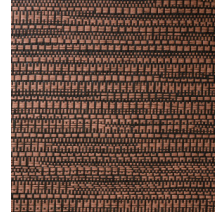

Especificaciones técnicas

Referencia	<u>22064</u> • Dark Slate
Categoría de producto	Exquisite
Composición	Revestimiento mural natural sobre base no tejida
Descripción	Revestimiento de pared de tejido jacquard con un sutil movimiento horizontal
Dimensiones	Ancho 135 cm / se vende por metro lineal
Case	Case libre 0 cm
Pegamento	Arte Clearpro o una cola de dispersión de buena calidad
Cómo encolar	Humedecer el producto, encolar la pared
Resistencia a la luz	Buena resistencia a la luz
Cómo retirar	Arrancable en seco
Certificado ignífugo EU	B-s1, d0
Certificado ignífugo US	Class A
Mantenimiento	Durante la colocación se puede utilizar una esponja húmeda (retirar las manchas de cola fresca)

Colores (8)

22060

22061

22062

22063

22064

22065

22066