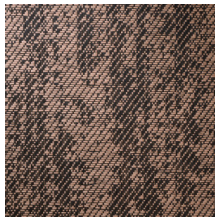

Especificaciones técnicas

Referencia	<u>22080</u> • Light Beige
Categoría de producto	Exquisite
Composición	Revestimiento mural natural sobre base no tejida
Descripción	Revestimiento de pared de tejido jacquard con aspecto de piedra desgastada
Dimensiones	Ancho 135 cm / se vende por metro lineal
Case	Case libre 0 cm
Pegamento	Arte Clearpro o una cola de dispersión de buena calidad
Cómo encolar	Humedecer el producto, encolar la pared
Resistencia a la luz	Buena resistencia a la luz
Cómo retirar	Arrancable en seco
Certificado ignífugo EU	B-s1, d0
Certificado ignífugo US	Class A
Mantenimiento	Durante la colocación se puede utilizar una esponja húmeda (retirar las manchas de cola fresca)

Colores (5)

22080

22081

22082

22083

22084

Más información? [Haga clic aquí](#)

Solicita muestras, calcule cantidades, vea videos de instrucciones, descargue información técnica y más:
www.arte-international.com