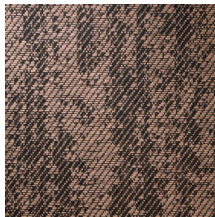

## Especificaciones técnicas

Referencia	<u>22080</u> • Light Beige
Categoría de producto	Exquisite
Composición	Revestimiento mural natural sobre base no tejida
Descripción	Revestimiento de pared de tejido jacquard con aspecto de piedra desgastada
Dimensiones	Ancho 135 cm / se vende por metro lineal
Case	Case libre 0 cm
Pegamento	Arte Clearpro o una cola de dispersión de buena calidad
Cómo encolar	Humedecer el producto, encolar la pared
Resistencia a la luz	Buena resistencia a la luz
Cómo retirar	Arrancable en seco
Certificado ignífugo EU	B-s1, d0
Certificado ignífugo US	Class A
Mantenimiento	Durante la colocación se puede utilizar una esponja húmeda (retirar las manchas de cola fresca)

## Colores (5)

22080

22081

22082

22083

22084

Más información? [Haga clic aquí](#)

Solicita muestras, calcule cantidades, vea videos de instrucciones, descargue información técnica y más:  
[www.arte-international.com](http://www.arte-international.com)