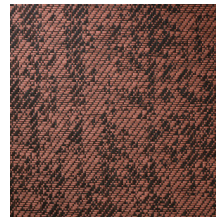

## Especificaciones técnicas

Referencia	<u>22080</u> • Light Beige
Categoría de producto	Exquisite
Composición	Revestimiento mural natural sobre base no tejida
Descripción	Revestimiento de pared de tejido jacquard con aspecto de piedra desgastada
Dimensiones	Ancho 135 cm / se vende por metro lineal
Case	Case libre 0 cm
Pegamento	Arte Clearpro o una cola de dispersión de buena calidad
Cómo encolar	Humedecer el producto, encolar la pared
Resistencia a la luz	Buena resistencia a la luz
Cómo retirar	Arrancable en seco
Certificado ignífugo EU	B-s1, d0
Certificado ignífugo US	Class A
Mantenimiento	Durante la colocación se puede utilizar una esponja húmeda (retirar las manchas de cola fresca)

## Colores (5)

22080

22081

22082

22083

22084

Más información? [Haga clic aquí](#)

Solicita muestras, calcule cantidades, vea videos de instrucciones, descargue información técnica y más:  
[www.arte-international.com](http://www.arte-international.com)