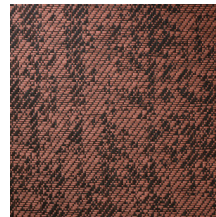

Especificaciones técnicas

Referencia	<u>22080</u> • Light Beige
Categoría de producto	Exquisite
Composición	Revestimiento mural natural sobre base no tejida
Descripción	Revestimiento de pared de tejido jacquard con aspecto de piedra desgastada
Dimensiones	Ancho 135 cm / se vende por metro lineal
Case	Case libre 0 cm
Pegamento	Arte Clearpro o una cola de dispersión de buena calidad
Cómo encolar	Humedecer el producto, encolar la pared
Resistencia a la luz	Buena resistencia a la luz
Cómo retirar	Arrancable en seco
Certificado ignífugo EU	B-s1, d0
Certificado ignífugo US	Class A
Mantenimiento	Durante la colocación se puede utilizar una esponja húmeda (retirar las manchas de cola fresca)

Colores (5)

22080

22081

22082

22083

22084

Más información? [Haga clic aquí](#)

Solicita muestras, calcule cantidades, vea videos de instrucciones, descargue información técnica y más:
www.arte-international.com