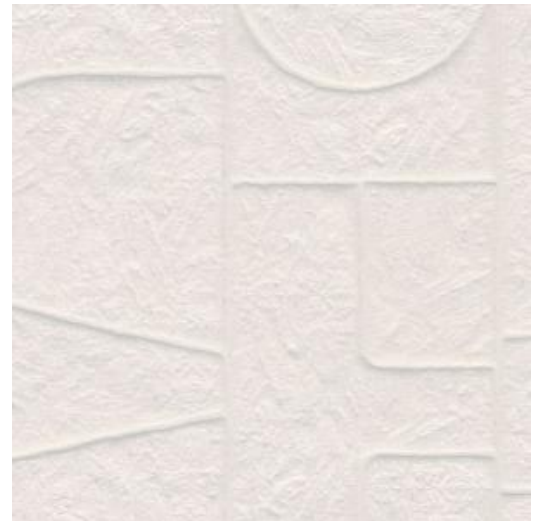

## Especificaciones técnicas

Referencia	<u>23910</u> • Pillow
Categoría de producto	Couture
Composición	Revestimiento mural textil 3D sobre base no tejida
Descripción	Revestimiento mural en 3D inspirado en la textura del yeso desgastado
Dimensiones	Ancho 120 cm / se vende por metro lineal
Case	Case salteado 80/40 cm
Observación	Superficie repele las manchas y mejora la acústica
Pegamento	Arte Clearpro o una cola de dispersión de buena calidad
Cómo encolar	Encolar la pared
Resistencia a la luz	Buena resistencia a la luz
Cómo retirar	Arrancable en seco
Certificado ignífugo EU	C-s1, d0
Certificado ignífugo US	Class A
Mantenimiento	Durante la colocación se puede utilizar una esponja húmeda (retirar las manchas de cola fresca)