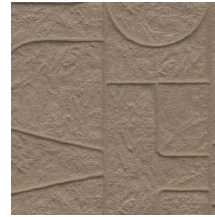

## Especificaciones técnicas

Referencia	<u>23910</u> • Pillow
Categoría de producto	Couture
Composición	Revestimiento mural textil 3D sobre base no tejida
Descripción	Revestimiento mural en 3D inspirado en la textura del yeso desgastado
Dimensiones	Ancho 120 cm / se vende por metro lineal
Case	Case salteado 80/40 cm
Observación	Superficie repele las manchas y mejora la acústica
Pegamento	Arte Clearpro o una cola de dispersión de buena calidad
Cómo encolar	Encolar la pared
Resistencia a la luz	Buena resistencia a la luz
Cómo retirar	Arrancable en seco
Certificado ignífugo EU	C-s1, d0
Certificado ignífugo US	Class A
Mantenimiento	Durante la colocación se puede utilizar una esponja húmeda (retirar las manchas de cola fresca)

## Colores (5)

23910

23911

23912

23913

23914