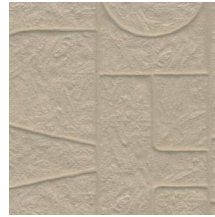

## Especificaciones técnicas

Referencia	<u>23910</u> • Pillow
Categoría de producto	Couture
Composición	Revestimiento mural textil 3D sobre base no tejida
Descripción	Revestimiento mural en 3D inspirado en la textura del yeso desgastado
Dimensiones	Ancho 120 cm / se vende por metro lineal
Case	Case salteado 80/40 cm
Observación	Superficie repele las manchas y mejora la acústica
Pegamento	Arte Clearpro o una cola de dispersión de buena calidad
Cómo encolar	Encolar la pared
Resistencia a la luz	Buena resistencia a la luz
Cómo retirar	Arrancable en seco
Certificado ignífugo EU	C-s1, d0
Certificado ignífugo US	Class A
Mantenimiento	Durante la colocación se puede utilizar una esponja húmeda (retirar las manchas de cola fresca)

## Colores (5)

23910

23911

23912

23913

23914