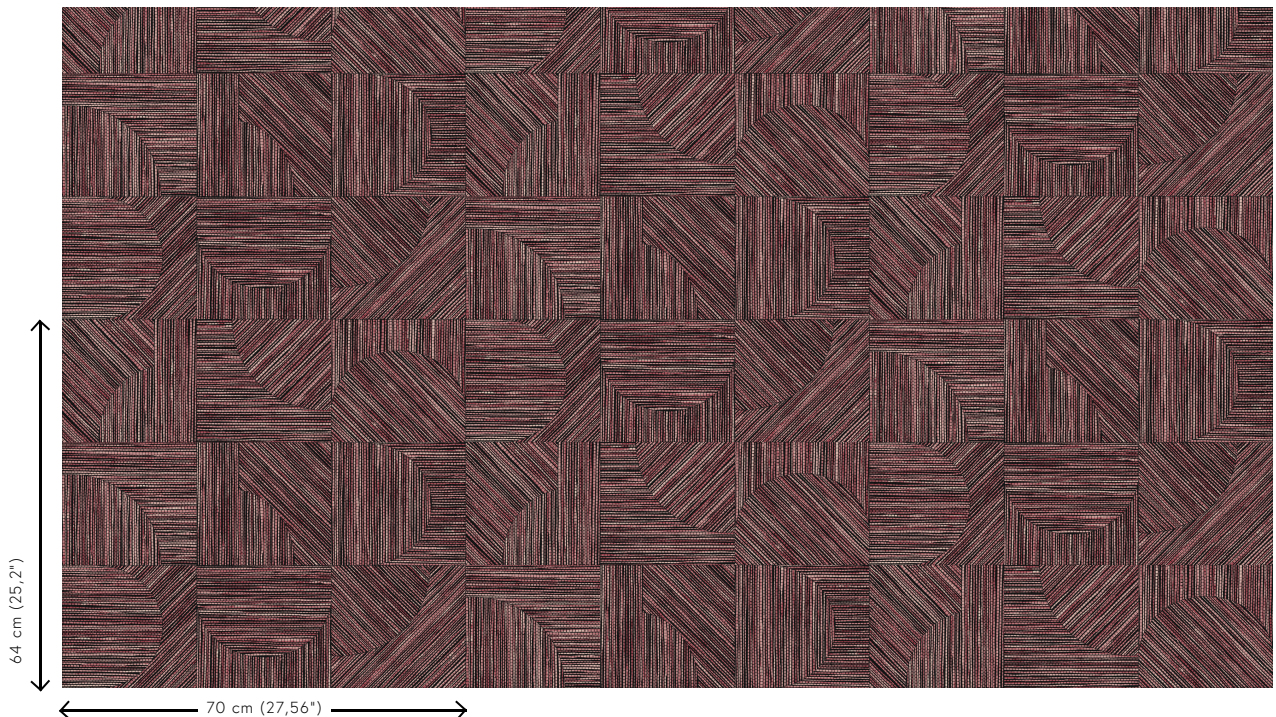

Colores (9)

24080

24081

24082

24083

24084

24085

24086

24087

24088

Vista

Más información? [Haga clic aquí](#)

Solicita muestras, calcule cantidades, vea videos de instrucciones, descargue información técnica y más:
www.arte-international.com

ARTE®

wallcoverings for the ultimate in refinement