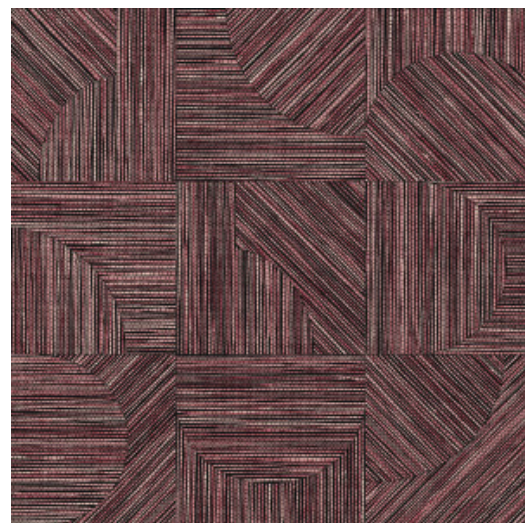

## Historia de la colección

La colección Tangram se inspira en el rompecabezas del que toma el nombre, porque cada diseño parece un ingenioso puzle. Se basa en hierbas naturales, tejidas a mano, de forma gruesa o muy fina, hasta lograr distintos patrones. A continuación, se hizo una interpretación de cada diseño con tinta con base de agua impresa en vellón. Estas tintas de alta calidad contienen una cantidad excepcionalmente alta de pigmento, de modo que el papel pintado no solo adquiere profundidad y relieve, sino que además dan lugar a colores llamativos y frescos, aportándole resistencia.

## Especificaciones técnicas

Referencia	<u>24080</u> • Rhubarb
Categoría de producto	Refined
Composición	Papel pintado sobre base no tejida
Descripción	Hierbas más bastas, tejidas, cortadas e intercaladas a mano, son la inspiración de este diseño
Dimensiones	Rollos de 8,50 m x 0,70 m = 6 m <sup>2</sup>
Case	Case salteado 64/21,33 cm
Pegamento	Arte Clearpro o una cola de dispersión de buena calidad
Cómo encolar	Encolar la pared
Resistencia a la luz	Buena resistencia a la luz
Cómo retirar	Arrancable en seco
Certificado ignífugo EU	B-s1, d0
Certificado ignífugo US	Class A
Mantenimiento	Lavable
IMO Certified	

## Colores (9)

24080

24081

24082

24083

24084

24085

24086