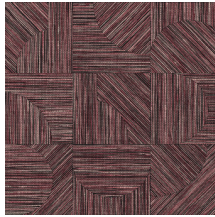

## Historia de la colección

La colección Tangram se inspira en el rompecabezas del que toma el nombre, porque cada diseño parece un ingenioso puzle. Se basa en hierbas naturales, tejidas a mano, de forma gruesa o muy fina, hasta lograr distintos patrones. A continuación, se hizo una interpretación de cada diseño con tinta con base de agua impresa en vellón. Estas tintas de alta calidad contienen una cantidad excepcionalmente alta de pigmento, de modo que el papel pintado no solo adquiere profundidad y relieve, sino que además dan lugar a colores llamativos y frescos, aportándole resistencia.

## Especificaciones técnicas

Referencia	<u>24080</u> • Rhubarb
Categoría de producto	Refined
Composición	Papel pintado sobre base no tejida
Descripción	Hierbas más bastas, tejidas, cortadas e intercaladas a mano, son la inspiración de este diseño
Dimensiones	Rollos de 8,50 m x 0,70 m = 6 m <sup>2</sup>
Case	Case salteado 64/21,33 cm
Pegamento	Arte Clearpro o una cola de dispersión de buena calidad
Cómo encolar	Encolar la pared
Resistencia a la luz	Buena resistencia a la luz
Cómo retirar	Arrancable en seco
Certificado ignífugo EU	B-s1, d0
Certificado ignífugo US	Class A
Mantenimiento	Lavable
IMO Certified	

## Colores (9)

24080

24081

24082

24083

24084

24085

24086