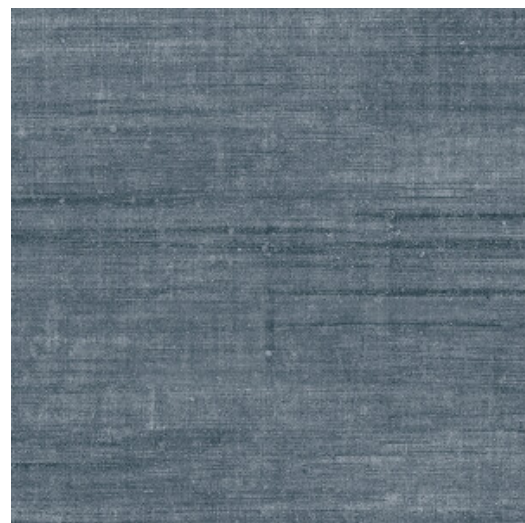

## Historia de la colección

Si hay un tejido que resulta a la vez fresco y suntuoso, es el lino. Espontáneamente asociamos este elegante material con los cálidos días de verano y unas relajantes vacaciones. Arte ha incorporado la sensación y la estructura del lino en una nueva y magnífica colección de papel pintado: Signature, que combina la impresión veraniega de este tejido con una serie de diseños imperecederos.

## Especificaciones técnicas

Referencia	<u>24516</u>
Categoría de producto	Refined
Composición	Papel pintado de vinilo sobre base de papel
Descripción	Revestimiento de pared con aspecto realista de lino natural
Dimensiones	ROLLO XL: rollos de 10,05 x 1,00 m = 10 m <sup>2</sup>
Case	Case recto 90 cm, o case libre 0 cm
Observación	Canvas permite dos formas de colocación: haciendo casar las tiras para lograr un aspecto uniforme o sin hacerlas casar, para un efecto de lino natural
Pegamento	Arte Clearpro o una cola de dispersión de buena calidad
Cómo encolar	Método 1: encolar la pared y humedecer el revestimiento mural. Método 2: encolar el revestimiento mural.
Resistencia a la luz	Buena resistencia a la luz
Cómo retirar	Pelable
Certificado ignífugo EU	B-s2, d0
Certificado ignífugo US	Class A
Mantenimiento	Súper lavable