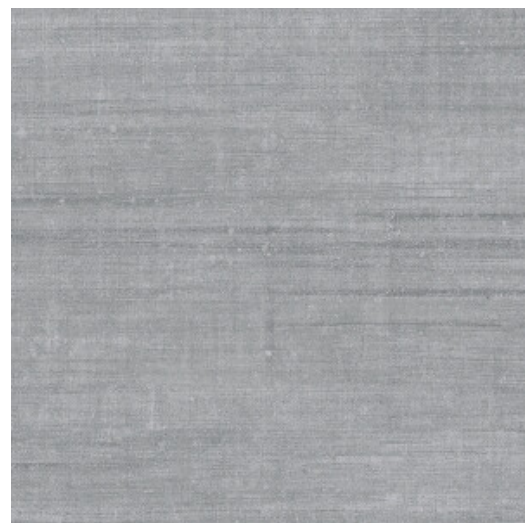

## Especificaciones técnicas

Referencia	<u>24518</u>
Categoría de producto	Refined
Composición	Papel pintado de vinilo sobre base de papel
Descripción	Revestimiento de pared con aspecto realista de lino natural
Dimensiones	ROLLO XL: rollos de 10,05 x 1,00 m = 10 m <sup>2</sup>
Case	Case recto 90 cm, o case libre 0 cm
Observación	Canvas permite dos formas de colocación: haciendo casar las tiras para lograr un aspecto uniforme o sin hacerlas casar, para un efecto de lino natural
Pegamento	Arte Clearpro o una cola de dispersión de buena calidad
Cómo encolar	Método 1: encolar la pared y humedecer el revestimiento mural. Método 2: encolar el revestimiento mural.
Resistencia a la luz	Buena resistencia a la luz
Cómo retirar	Pelable
Certificado ignífugo EU	B-s2, d0
Certificado ignífugo US	Class A
Mantenimiento	Súper lavable