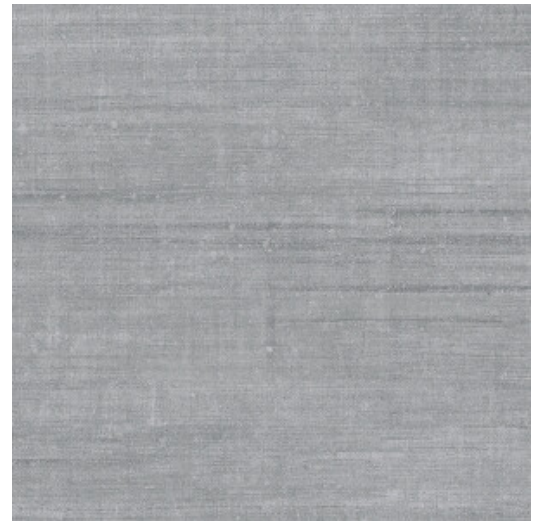

CANVAS

Colección Signature

Historia de la colección

Si hay un tejido que resulta a la vez fresco y suntuoso, es el lino. Espontáneamente asociamos este elegante material con los cálidos días de verano y unas relajantes vacaciones. Arte ha incorporado la sensación y la estructura del lino en una nueva y magnífica colección de papel pintado: Signature, que combina la impresión veraniega de este tejido con una serie de diseños imperecederos.

Especificaciones técnicas

Referencia	<u>24518</u>
Categoría de producto	Refined
Composición	Papel pintado de vinilo sobre base de papel
Descripción	Revestimiento de pared con aspecto realista de lino natural
Dimensiones	ROLLO XL: rollos de 10,05 x 1,00 m = 10 m ²
Case	Case recto 90 cm, o case libre 0 cm
Observación	Canvas permite dos formas de colocación: haciendo casar las tiras para lograr un aspecto uniforme o sin hacerlas casar, para un efecto de lino natural
Pegamento	Arte Clearpro o una cola de dispersión de buena calidad
Cómo encolar	Método 1: encolar la pared y humedecer el revestimiento mural. Método 2: encolar el revestimiento mural.
Resistencia a la luz	Buena resistencia a la luz
Cómo retirar	Pelable
Certificado ignífugo EU	B-s2, d0
Certificado ignífugo US	Class A
Mantenimiento	Súper lavable