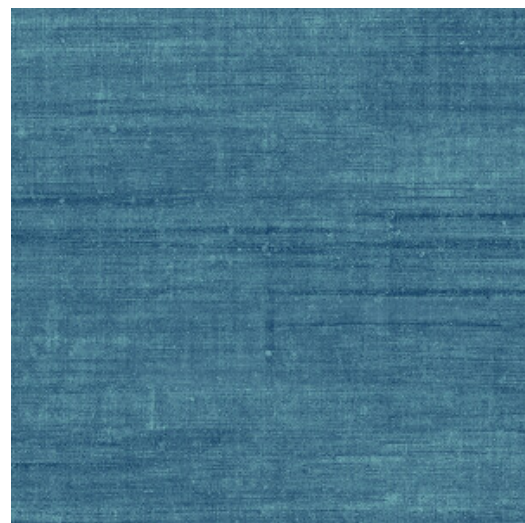

CANVAS

Colección Signature

Historia de la colección

Si hay un tejido que resulta a la vez fresco y suntuoso, es el lino. Espontáneamente asociamos este elegante material con los cálidos días de verano y unas relajantes vacaciones. Arte ha incorporado la sensación y la estructura del lino en una nueva y magnífica colección de papel pintado: Signature, que combina la impresión veraniega de este tejido con una serie de diseños imperecederos.

Especificaciones técnicas

| | |
|-------------------------|--|
| Referencia | <u>24519</u> |
| Categoría de producto | Refined |
| Composición | Papel pintado de vinilo sobre base de papel |
| Descripción | Revestimiento de pared con aspecto realista de lino natural |
| Dimensiones | ROLLO XL: rollos de 10,05 x 1,00 m = 10 m ² |
| Case | Case recto 90 cm, o case libre 0 cm |
| Observación | Canvas permite dos formas de colocación: haciendo casar las tiras para lograr un aspecto uniforme o sin hacerlas casar, para un efecto de lino natural |
| Pegamento | Arte Clearpro o una cola de dispersión de buena calidad |
| Cómo encolar | Método 1: encolar la pared y humedecer el revestimiento mural. Método 2: encolar el revestimiento mural. |
| Resistencia a la luz | Buena resistencia a la luz |
| Cómo retirar | Pelable |
| Certificado ignífugo EU | B-s2, d0 |
| Certificado ignífugo US | Class A |
| Mantenimiento | Súper lavable |

Colores (23)

24500

24501

24502

24503

24504

24505

24506