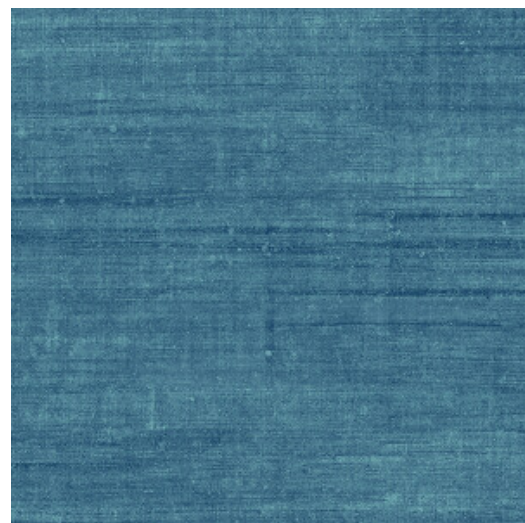

## Especificaciones técnicas

Referencia	<u>24519</u>
Categoría de producto	Refined
Composición	Papel pintado de vinilo sobre base de papel
Descripción	Revestimiento de pared con aspecto realista de lino natural
Dimensiones	ROLLO XL: rollos de 10,05 x 1,00 m = 10 m <sup>2</sup>
Case	Case recto 90 cm, o case libre 0 cm
Observación	Canvas permite dos formas de colocación: haciendo casar las tiras para lograr un aspecto uniforme o sin hacerlas casar, para un efecto de lino natural
Pegamento	Arte Clearpro o una cola de dispersión de buena calidad
Cómo encolar	Método 1: encolar la pared y humedecer el revestimiento mural. Método 2: encolar el revestimiento mural.
Resistencia a la luz	Buena resistencia a la luz
Cómo retirar	Pelable
Certificado ignífugo EU	B-s2, d0
Certificado ignífugo US	Class A
Mantenimiento	Súper lavable