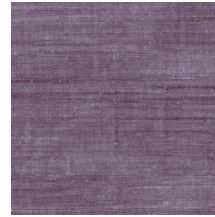

CANVAS

Colección Textura

Historia de la colección

Las texturas más bellas de la naturaleza también lucen en todo su esplendor en la pared. De hierbas tejidas a hojas trenzadas e incluso cuero: en forma de papel pintado son más bonitos que nunca. Se complementan con texturas de lino áspero o simplemente tejido muy fino y seda brillante. La paleta de esta colección de vinilos va desde los tonos suaves que nunca pasan de moda hasta los colores más llamativos.

Especificaciones técnicas

Referencia	<u>24520A</u> • Chimney
Categoría de producto	Refined
Composición	Papel pintado de vinilo sobre base de papel
Descripción	Una representación del lino con un estilo auténtico que nunca pasa de moda
Dimensiones	Rollos de 10,05 m x 1,00 m = 10 m ²
Case	Case recto 90 cm, or free match 0 cm (0.00")
Observación	You can hang Canvas in two ways: matching the drops for a uniform look, or not matching the drops for the effect of natural linen
Pegamento	Arte Clearpro o una cola de dispersión de buena calidad
Cómo encolar	Método 1: encolar la pared y humedecer el revestimiento mural. Método 2: encolar el revestimiento mural.
Resistencia a la luz	Buena resistencia a la luz
Cómo retirar	Pelable
Certificado ignífugo EU	B-s2, d0
Certificado ignífugo US	Class A
Mantenimiento	Súper lavable

Colores (12)

24500A

24501A

24503A

24505A

24508A

24510A

24511A