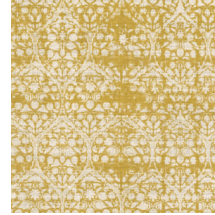

Especificaciones técnicas

Referencia	<u>24530</u>
Categoría de producto	Refined
Composición	Papel pintado de vinilo sobre base de papel
Descripción	Papel pintado con aspecto de lino natural
Dimensiones	ROLLO XL: rollos de 10,05 x 1,00 m = 10 m ²
Case	Case recto 90 cm
Pegamento	Arte Clearpro o una cola de dispersión de buena calidad
Cómo encolar	Método 1: encolar la pared y humedecer el revestimiento mural. Método 2: encolar el revestimiento mural.
Resistencia a la luz	Buena resistencia a la luz
Cómo retirar	Pelable
Certificado ignífugo EU	B-s2, d0
Certificado ignífugo US	Class A
Mantenimiento	Súper lavable

Colores (6)

24530

24531

24532

24533

24534

24535

Vista