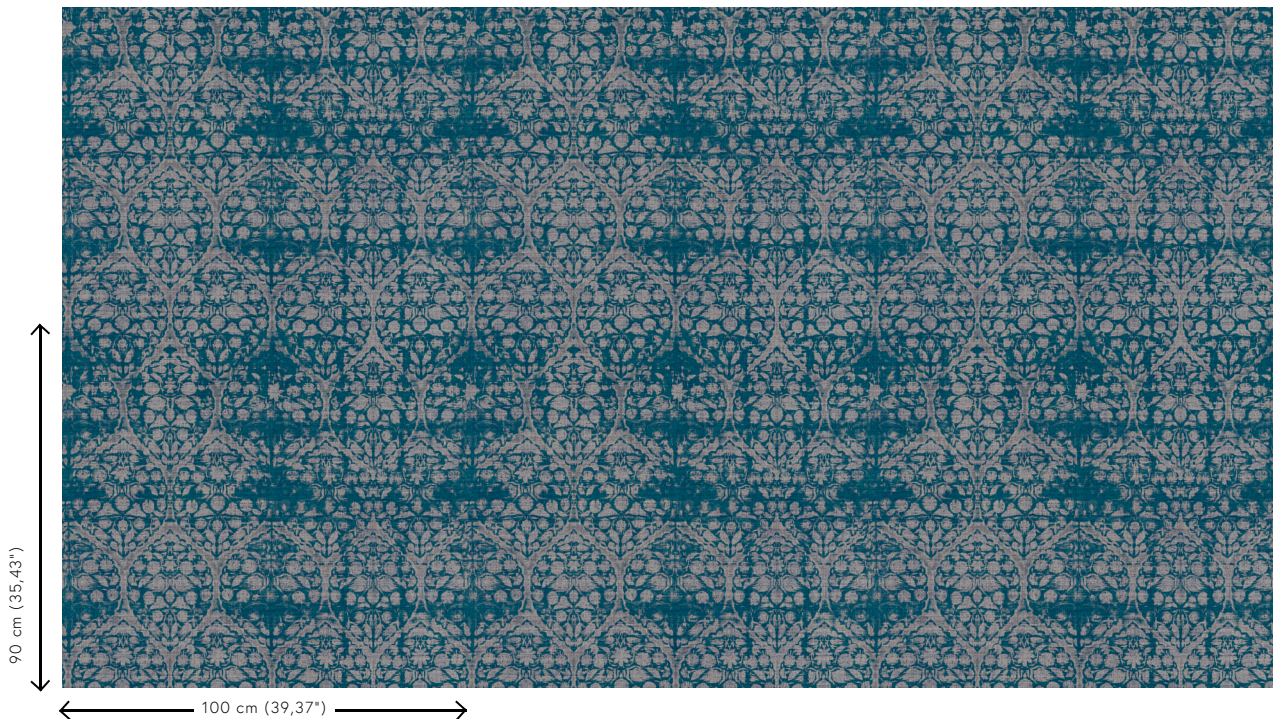

Especificaciones técnicas

Referencia	<u>24530</u>
Categoría de producto	Refined
Composición	Papel pintado de vinilo sobre base de papel
Descripción	Papel pintado con aspecto de lino natural
Dimensiones	ROLLO XL: rollos de 10,05 x 1,00 m = 10 m ²
Case	Case recto 90 cm
Pegamento	Arte Clearpro o una cola de dispersión de buena calidad
Cómo encolar	Método 1: encolar la pared y humedecer el revestimiento mural. Método 2: encolar el revestimiento mural.
Resistencia a la luz	Buena resistencia a la luz
Cómo retirar	Pelable
Certificado ignífugo EU	B-s2, d0
Certificado ignífugo US	Class A
Mantenimiento	Súper lavable

Colores (6)

24530

24531

24532

24533

24534

24535

Vista