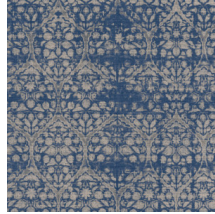

Especificaciones técnicas

Referencia	<u>24530</u>
Categoría de producto	Refined
Composición	Papel pintado de vinilo sobre base de papel
Descripción	Papel pintado con aspecto de lino natural
Dimensiones	ROLLO XL: rollos de 10,05 x 1,00 m = 10 m ²
Case	Case recto 90 cm
Pegamento	Arte Clearpro o una cola de dispersión de buena calidad
Cómo encolar	Método 1: encolar la pared y humedecer el revestimiento mural. Método 2: encolar el revestimiento mural.
Resistencia a la luz	Buena resistencia a la luz
Cómo retirar	Pelable
Certificado ignífugo EU	B-s2, d0
Certificado ignífugo US	Class A
Mantenimiento	Súper lavable

Colores (6)

24530

24531

24532

24533

24534

24535

Vista