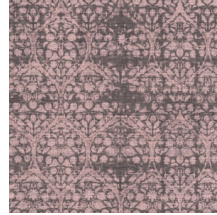

Especificaciones técnicas

Referencia	<u>24530</u>
Categoría de producto	Refined
Composición	Papel pintado de vinilo sobre base de papel
Descripción	Papel pintado con aspecto de lino natural
Dimensiones	ROLLO XL: rollos de 10,05 x 1,00 m = 10 m ²
Case	Case recto 90 cm
Pegamento	Arte Clearpro o una cola de dispersión de buena calidad
Cómo encolar	Método 1: encolar la pared y humedecer el revestimiento mural. Método 2: encolar el revestimiento mural.
Resistencia a la luz	Buena resistencia a la luz
Cómo retirar	Pelable
Certificado ignífugo EU	B-s2, d0
Certificado ignífugo US	Class A
Mantenimiento	Súper lavable

Colores (6)

24530

24531

24532

24533

24534

24535

Vista