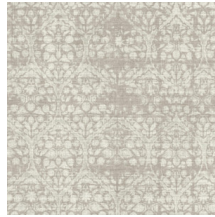

## Especificaciones técnicas

Referencia	<u>24531</u>
Categoría de producto	Refined
Composición	Papel pintado de vinilo sobre base de papel
Descripción	Papel pintado con aspecto de lino natural
Dimensiones	ROLLO XL: rollos de 10,05 x 1,00 m = 10 m <sup>2</sup>
Case	Case recto 90 cm
Pegamento	Arte Clearpro o una cola de dispersión de buena calidad
Cómo encolar	Método 1: encolar la pared y humedecer el revestimiento mural. Método 2: encolar el revestimiento mural.
Resistencia a la luz	Buena resistencia a la luz
Cómo retirar	Pelable
Certificado ignífugo EU	B-s2, d0
Certificado ignífugo US	Class A
Mantenimiento	Súper lavable

## Colores (6)

24530

24531

24532

24533

24534

24535