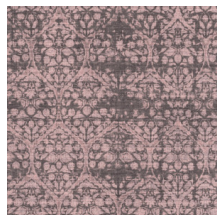

Especificaciones técnicas

Referencia	<u>24531</u>
Categoría de producto	Refined
Composición	Papel pintado de vinilo sobre base de papel
Descripción	Papel pintado con aspecto de lino natural
Dimensiones	ROLLO XL: rollos de 10,05 x 1,00 m = 10 m ²
Case	Case recto 90 cm
Pegamento	Arte Clearpro o una cola de dispersión de buena calidad
Cómo encolar	Método 1: encolar la pared y humedecer el revestimiento mural. Método 2: encolar el revestimiento mural.
Resistencia a la luz	Buena resistencia a la luz
Cómo retirar	Pelable
Certificado ignífugo EU	B-s2, d0
Certificado ignífugo US	Class A
Mantenimiento	Súper lavable

Colores (6)

24530

24531

24532

24533

24534

24535

Vista