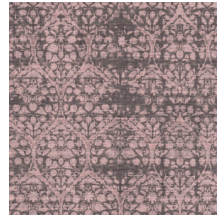

## Especificaciones técnicas

Referencia	<u>24531</u>
Categoría de producto	Refined
Composición	Papel pintado de vinilo sobre base de papel
Descripción	Papel pintado con aspecto de lino natural
Dimensiones	ROLLO XL: rollos de 10,05 x 1,00 m = 10 m <sup>2</sup>
Case	Case recto 90 cm
Pegamento	Arte Clearpro o una cola de dispersión de buena calidad
Cómo encolar	Método 1: encolar la pared y humedecer el revestimiento mural. Método 2: encolar el revestimiento mural.
Resistencia a la luz	Buena resistencia a la luz
Cómo retirar	Pelable
Certificado ignífugo EU	B-s2, d0
Certificado ignífugo US	Class A
Mantenimiento	Súper lavable

## Colores (6)

24530

24531

24532

24533

24534

24535