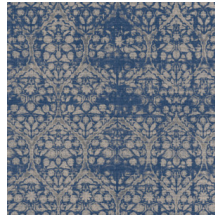

## Especificaciones técnicas

Referencia	<u>24531</u>
Categoría de producto	Refined
Composición	Papel pintado de vinilo sobre base de papel
Descripción	Papel pintado con aspecto de lino natural
Dimensiones	ROLLO XL: rollos de 10,05 x 1,00 m = 10 m <sup>2</sup>
Case	Case recto 90 cm
Pegamento	Arte Clearpro o una cola de dispersión de buena calidad
Cómo encolar	Método 1: encolar la pared y humedecer el revestimiento mural. Método 2: encolar el revestimiento mural.
Resistencia a la luz	Buena resistencia a la luz
Cómo retirar	Pelable
Certificado ignífugo EU	B-s2, d0
Certificado ignífugo US	Class A
Mantenimiento	Súper lavable

## Colores (6)

24530

24531

24532

24533

24534

24535