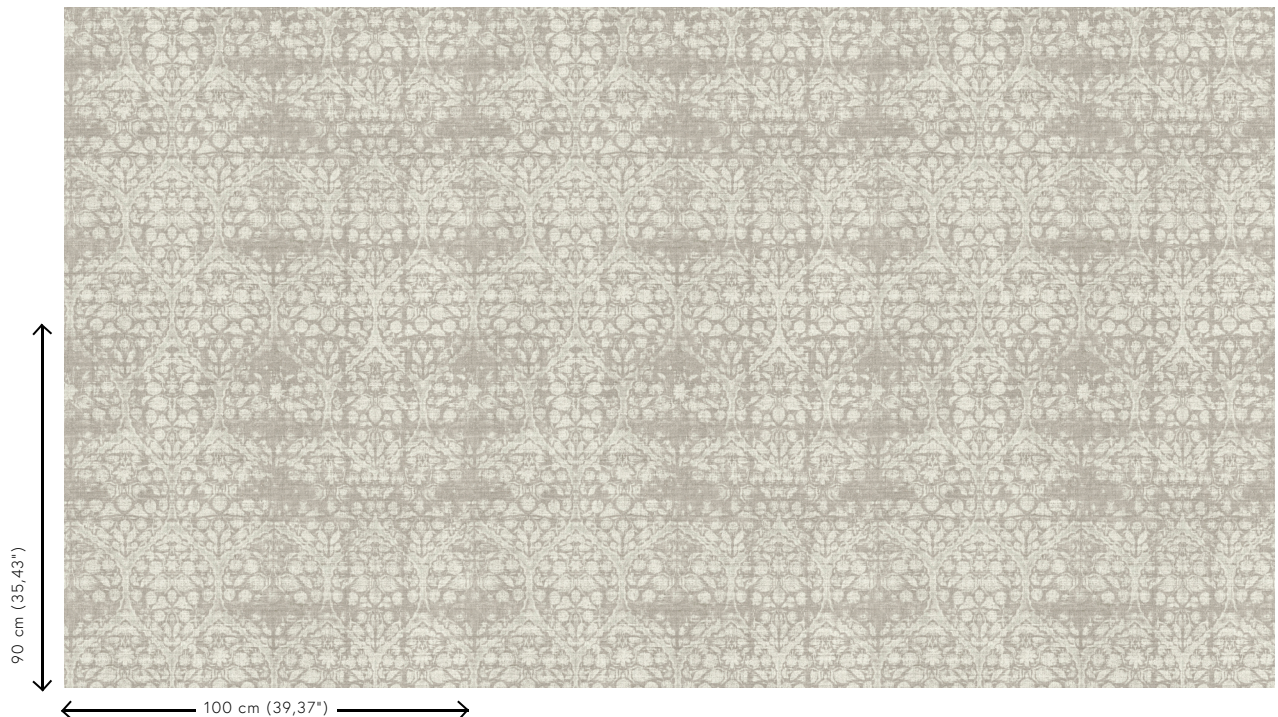

Colores (6)

24530

24531

24532

24533

24534

24535

Vista

Más información? [Haga clic aquí](#)

Solicita muestras, calcule cantidades, vea videos de instrucciones, descargue información técnica y más:
www.arte-international.com

ARTE®

wallcoverings for the ultimate in refinement