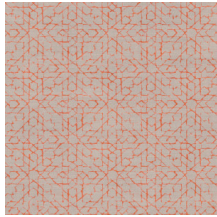

SPARK

Colección Signature

Historia de la colección

Si hay un tejido que resulta a la vez fresco y suntuoso, es el lino. Espontáneamente asociamos este elegante material con los cálidos días de verano y unas relajantes vacaciones. Arte ha incorporado la sensación y la estructura del lino en una nueva y magnífica colección de papel pintado: Signature, que combina la impresión veraniega de este tejido con una serie de diseños imperecederos.

Especificaciones técnicas

Referencia	<u>24560</u>
Categoría de producto	Refined
Composición	Papel pintado de vinilo sobre base de papel
Descripción	Papel pintado con aspecto de lino natural
Dimensiones	ROLLO XL: rollos de 10,05 x 1,00 m = 10 m ²
Case	Case recto 30 cm
Pegamento	Arte Clearpro o una cola de dispersión de buena calidad
Cómo encolar	Método 1: encolar la pared y humedecer el revestimiento mural. Método 2: encolar el revestimiento mural.
Resistencia a la luz	Buena resistencia a la luz
Cómo retirar	Pelable
Certificado ignífugo EU	B-s2, d0
Certificado ignífugo US	Class A
Mantenimiento	Súper lavable

Colores (12)

24560

24561

24562

24563

24564

24565

24566