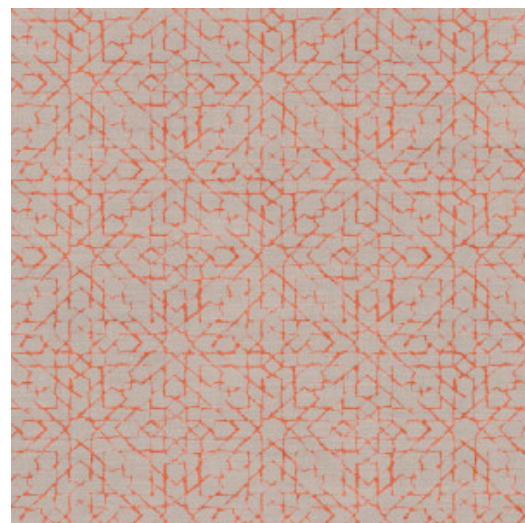

SPARK

Colección Signature

Historia de la colección

Si hay un tejido que resulta a la vez fresco y suntuoso, es el lino. Espontáneamente asociamos este elegante material con los cálidos días de verano y unas relajantes vacaciones. Arte ha incorporado la sensación y la estructura del lino en una nueva y magnífica colección de papel pintado: Signature, que combina la impresión veraniega de este tejido con una serie de diseños imperecederos.

Especificaciones técnicas

Referencia	<u>24560</u>
Categoría de producto	Refined
Composición	Papel pintado de vinilo sobre base de papel
Descripción	Papel pintado con aspecto de lino natural
Dimensiones	ROLLO XL: rollos de 10,05 x 1,00 m = 10 m ²
Case	Case recto 30 cm
Pegamento	Arte Clearpro o una cola de dispersión de buena calidad
Cómo encolar	Método 1: encolar la pared y humedecer el revestimiento mural. Método 2: encolar el revestimiento mural.
Resistencia a la luz	Buena resistencia a la luz
Cómo retirar	Pelable
Certificado ignífugo EU	B-s2, d0
Certificado ignífugo US	Class A
Mantenimiento	Súper lavable

Colores (12)

24560

24561

24562

24563

24564

24565

24566