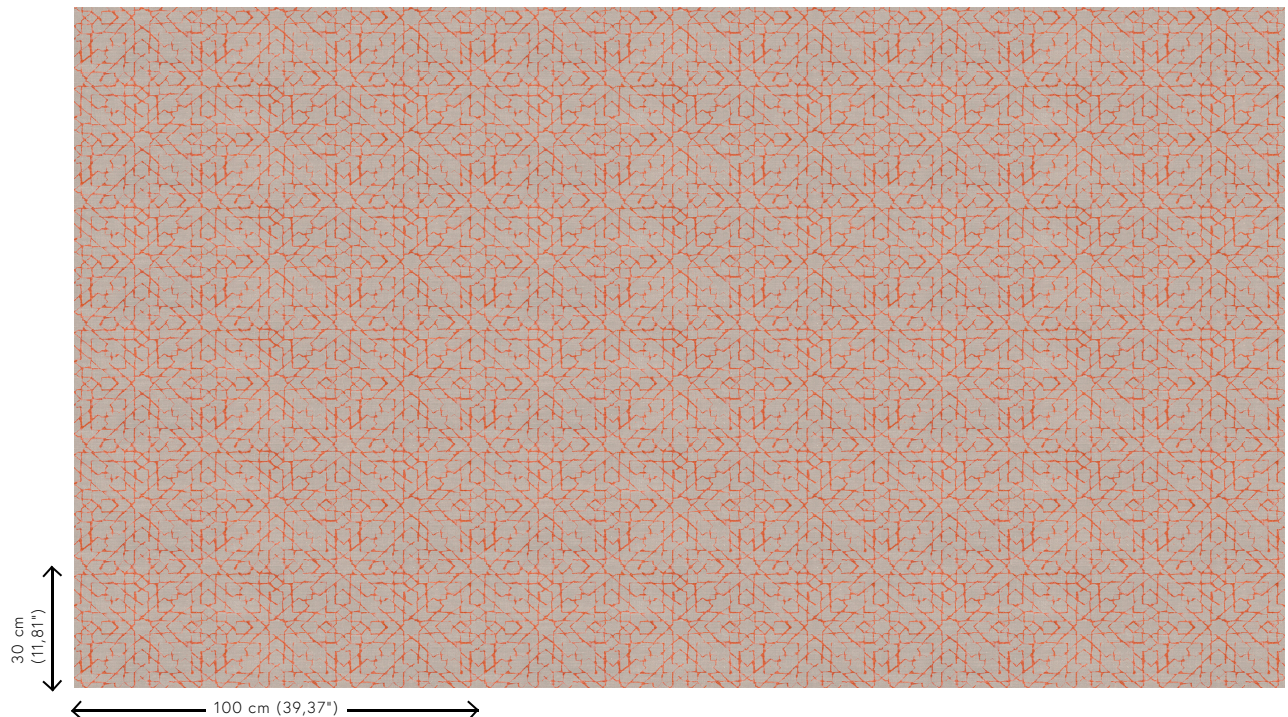

Especificaciones técnicas

Referencia	<u>24560</u>
Categoría de producto	Refined
Composición	Papel pintado de vinilo sobre base de papel
Descripción	Papel pintado con aspecto de lino natural
Dimensiones	ROLLO XL: rollos de 10,05 x 1,00 m = 10 m ²
Case	Case recto 30 cm
Pegamento	Arte Clearpro o una cola de dispersión de buena calidad
Cómo encolar	Método 1: encolar la pared y humedecer el revestimiento mural. Método 2: encolar el revestimiento mural.
Resistencia a la luz	Buena resistencia a la luz
Cómo retirar	Pelable
Certificado ignífugo EU	B-s2, d0
Certificado ignífugo US	Class A
Mantenimiento	Súper lavable

24567

24568

24569

24570

24571

Vista

Más información? [Haga clic aquí](#)

Solicita muestras, calcule cantidades, vea videos de instrucciones, descargue información técnica y más:
www.arte-international.com