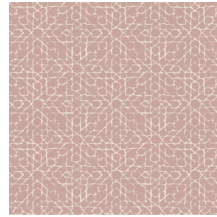

Especificaciones técnicas

Referencia	<u>24560</u>
Categoría de producto	Refined
Composición	Papel pintado de vinilo sobre base de papel
Descripción	Papel pintado con aspecto de lino natural
Dimensiones	ROLLO XL: rollos de 10,05 x 1,00 m = 10 m ²
Case	Case recto 30 cm
Pegamento	Arte Clearpro o una cola de dispersión de buena calidad
Cómo encolar	Método 1: encolar la pared y humedecer el revestimiento mural. Método 2: encolar el revestimiento mural.
Resistencia a la luz	Buena resistencia a la luz
Cómo retirar	Pelable
Certificado ignífugo EU	B-s2, d0
Certificado ignífugo US	Class A
Mantenimiento	Súper lavable

Colores (12)

24560

24561

24562

24563

24564

24565

24566