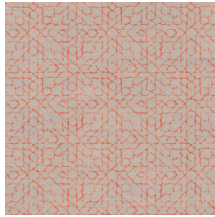

## Historia de la colección

Si hay un tejido que resulta a la vez fresco y suntuoso, es el lino. Espontáneamente asociamos este elegante material con los cálidos días de verano y unas relajantes vacaciones. Arte ha incorporado la sensación y la estructura del lino en una nueva y magnífica colección de papel pintado: Signature, que combina la impresión veraniega de este tejido con una serie de diseños imperecederos.

## Especificaciones técnicas

Referencia	<u>24564</u>
Categoría de producto	Refined
Composición	Papel pintado de vinilo sobre base de papel
Descripción	Papel pintado con aspecto de lino natural
Dimensiones	ROLLO XL: rollos de 10,05 x 1,00 m = 10 m <sup>2</sup>
Case	Case recto 30 cm
Pegamento	Arte Clearpro o una cola de dispersión de buena calidad
Cómo encolar	Método 1: encolar la pared y humedecer el revestimiento mural. Método 2: encolar el revestimiento mural.
Resistencia a la luz	Buena resistencia a la luz
Cómo retirar	Pelable
Certificado ignífugo EU	B-s2, d0
Certificado ignífugo US	Class A
Mantenimiento	Súper lavable

## Colores (12)

24560

24561

24562

24563

24564

24565

24566