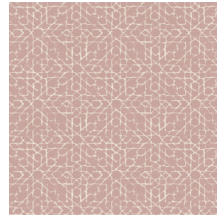

## Especificaciones técnicas

Referencia	<u>24564</u>
Categoría de producto	Refined
Composición	Papel pintado de vinilo sobre base de papel
Descripción	Papel pintado con aspecto de lino natural
Dimensiones	ROLLO XL: rollos de 10,05 x 1,00 m = 10 m <sup>2</sup>
Case	Case recto 30 cm
Pegamento	Arte Clearpro o una cola de dispersión de buena calidad
Cómo encolar	Método 1: encolar la pared y humedecer el revestimiento mural. Método 2: encolar el revestimiento mural.
Resistencia a la luz	Buena resistencia a la luz
Cómo retirar	Pelable
Certificado ignífugo EU	B-s2, d0
Certificado ignífugo US	Class A
Mantenimiento	Súper lavable

## Colores (12)

24560

24561

24562

24563

24564

24565

24566