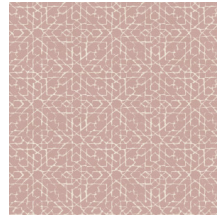

Especificaciones técnicas

Referencia	<u>24564</u>
Categoría de producto	Refined
Composición	Papel pintado de vinilo sobre base de papel
Descripción	Papel pintado con aspecto de lino natural
Dimensiones	ROLLO XL: rollos de 10,05 x 1,00 m = 10 m ²
Case	Case recto 30 cm
Pegamento	Arte Clearpro o una cola de dispersión de buena calidad
Cómo encolar	Método 1: encolar la pared y humedecer el revestimiento mural. Método 2: encolar el revestimiento mural.
Resistencia a la luz	Buena resistencia a la luz
Cómo retirar	Pelable
Certificado ignífugo EU	B-s2, d0
Certificado ignífugo US	Class A
Mantenimiento	Súper lavable

Colores (12)

24560

24561

24562

24563

24564

24565

24566