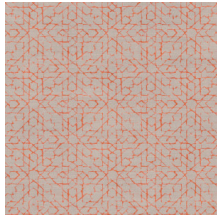

SPARK

Colección Signature

Historia de la colección

Si hay un tejido que resulta a la vez fresco y suntuoso, es el lino. Espontáneamente asociamos este elegante material con los cálidos días de verano y unas relajantes vacaciones. Arte ha incorporado la sensación y la estructura del lino en una nueva y magnífica colección de papel pintado: Signature, que combina la impresión veraniega de este tejido con una serie de diseños imperecederos.

Especificaciones técnicas

Referencia	<u>24564</u>
Categoría de producto	Refined
Composición	Papel pintado de vinilo sobre base de papel
Descripción	Papel pintado con aspecto de lino natural
Dimensiones	ROLLO XL: rollos de 10,05 x 1,00 m = 10 m ²
Case	Case recto 30 cm
Pegamento	Arte Clearpro o una cola de dispersión de buena calidad
Cómo encolar	Método 1: encolar la pared y humedecer el revestimiento mural. Método 2: encolar el revestimiento mural.
Resistencia a la luz	Buena resistencia a la luz
Cómo retirar	Pelable
Certificado ignífugo EU	B-s2, d0
Certificado ignífugo US	Class A
Mantenimiento	Súper lavable

Colores (12)

24560

24561

24562

24563

24564

24565

24566