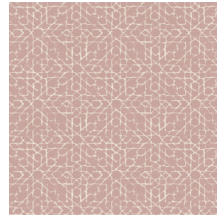

## Especificaciones técnicas

Referencia	<u>24565</u>
Categoría de producto	Refined
Composición	Papel pintado de vinilo sobre base de papel
Descripción	Papel pintado con aspecto de lino natural
Dimensiones	ROLLO XL: rollos de 10,05 x 1,00 m = 10 m <sup>2</sup>
Case	Case recto 30 cm
Pegamento	Arte Clearpro o una cola de dispersión de buena calidad
Cómo encolar	Método 1: encolar la pared y humedecer el revestimiento mural. Método 2: encolar el revestimiento mural.
Resistencia a la luz	Buena resistencia a la luz
Cómo retirar	Pelable
Certificado ignífugo EU	B-s2, d0
Certificado ignífugo US	Class A
Mantenimiento	Súper lavable

## Colores (12)

24560

24561

24562

24563

24564

24565

24566