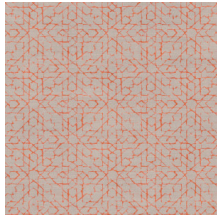

SPARK

Colección Signature

Historia de la colección

Si hay un tejido que resulta a la vez fresco y suntuoso, es el lino. Espontáneamente asociamos este elegante material con los cálidos días de verano y unas relajantes vacaciones. Arte ha incorporado la sensación y la estructura del lino en una nueva y magnífica colección de papel pintado: Signature, que combina la impresión veraniega de este tejido con una serie de diseños imperecederos.

Especificaciones técnicas

Referencia	<u>24565</u>
Categoría de producto	Refined
Composición	Papel pintado de vinilo sobre base de papel
Descripción	Papel pintado con aspecto de lino natural
Dimensiones	ROLLO XL: rollos de 10,05 x 1,00 m = 10 m ²
Case	Case recto 30 cm
Pegamento	Arte Clearpro o una cola de dispersión de buena calidad
Cómo encolar	Método 1: encolar la pared y humedecer el revestimiento mural. Método 2: encolar el revestimiento mural.
Resistencia a la luz	Buena resistencia a la luz
Cómo retirar	Pelable
Certificado ignífugo EU	B-s2, d0
Certificado ignífugo US	Class A
Mantenimiento	Súper lavable

Colores (12)

24560

24561

24562

24563

24564

24565

24566