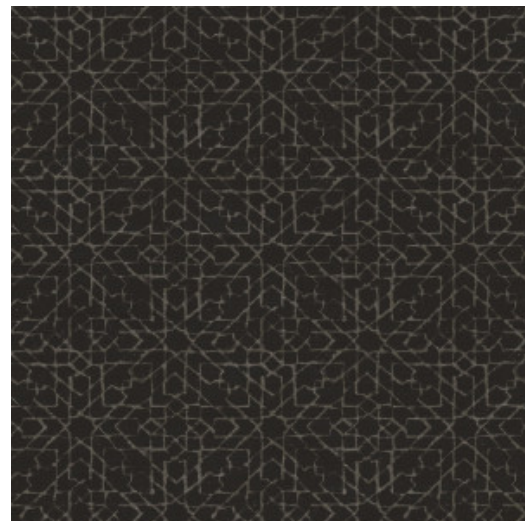

## Especificaciones técnicas

Referencia	<u>24565</u>
Categoría de producto	Refined
Composición	Papel pintado de vinilo sobre base de papel
Descripción	Papel pintado con aspecto de lino natural
Dimensiones	ROLLO XL: rollos de 10,05 x 1,00 m = 10 m <sup>2</sup>
Case	Case recto 30 cm
Pegamento	Arte Clearpro o una cola de dispersión de buena calidad
Cómo encolar	Método 1: encolar la pared y humedecer el revestimiento mural. Método 2: encolar el revestimiento mural.
Resistencia a la luz	Buena resistencia a la luz
Cómo retirar	Pelable
Certificado ignífugo EU	B-s2, d0
Certificado ignífugo US	Class A
Mantenimiento	Súper lavable

## Colores (12)

24560

24561

24562

24563

24564

24565

24566