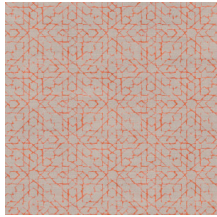

## Historia de la colección

Si hay un tejido que resulta a la vez fresco y suntuoso, es el lino. Espontáneamente asociamos este elegante material con los cálidos días de verano y unas relajantes vacaciones. Arte ha incorporado la sensación y la estructura del lino en una nueva y magnífica colección de papel pintado: Signature, que combina la impresión veraniega de este tejido con una serie de diseños imperecederos.

## Especificaciones técnicas

Referencia	<u>24565</u>
Categoría de producto	Refined
Composición	Papel pintado de vinilo sobre base de papel
Descripción	Papel pintado con aspecto de lino natural
Dimensiones	ROLLO XL: rollos de 10,05 x 1,00 m = 10 m <sup>2</sup>
Case	Case recto 30 cm
Pegamento	Arte Clearpro o una cola de dispersión de buena calidad
Cómo encolar	Método 1: encolar la pared y humedecer el revestimiento mural. Método 2: encolar el revestimiento mural.
Resistencia a la luz	Buena resistencia a la luz
Cómo retirar	Pelable
Certificado ignífugo EU	B-s2, d0
Certificado ignífugo US	Class A
Mantenimiento	Súper lavable

## Colores (12)

24560

24561

24562

24563

24564

24565

24566