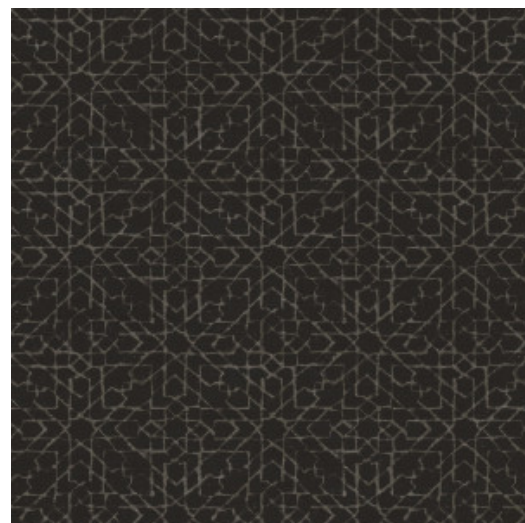

SPARK

Colección Signature

Historia de la colección

Si hay un tejido que resulta a la vez fresco y suntuoso, es el lino. Espontáneamente asociamos este elegante material con los cálidos días de verano y unas relajantes vacaciones. Arte ha incorporado la sensación y la estructura del lino en una nueva y magnífica colección de papel pintado: Signature, que combina la impresión veraniega de este tejido con una serie de diseños imperecederos.

Especificaciones técnicas

Referencia	<u>24565</u>
Categoría de producto	Refined
Composición	Papel pintado de vinilo sobre base de papel
Descripción	Papel pintado con aspecto de lino natural
Dimensiones	ROLLO XL: rollos de 10,05 x 1,00 m = 10 m ²
Case	Case recto 30 cm
Pegamento	Arte Clearpro o una cola de dispersión de buena calidad
Cómo encolar	Método 1: encolar la pared y humedecer el revestimiento mural. Método 2: encolar el revestimiento mural.
Resistencia a la luz	Buena resistencia a la luz
Cómo retirar	Pelable
Certificado ignífugo EU	B-s2, d0
Certificado ignífugo US	Class A
Mantenimiento	Súper lavable

Colores (12)

24560

24561

24562

24563

24564

24565

24566