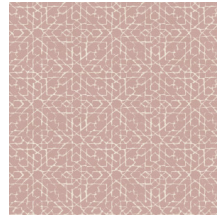

Especificaciones técnicas

Referencia	<u>24565</u>
Categoría de producto	Refined
Composición	Papel pintado de vinilo sobre base de papel
Descripción	Papel pintado con aspecto de lino natural
Dimensiones	ROLLO XL: rollos de 10,05 x 1,00 m = 10 m ²
Case	Case recto 30 cm
Pegamento	Arte Clearpro o una cola de dispersión de buena calidad
Cómo encolar	Método 1: encolar la pared y humedecer el revestimiento mural. Método 2: encolar el revestimiento mural.
Resistencia a la luz	Buena resistencia a la luz
Cómo retirar	Pelable
Certificado ignífugo EU	B-s2, d0
Certificado ignífugo US	Class A
Mantenimiento	Súper lavable

Colores (12)

24560

24561

24562

24563

24564

24565

24566