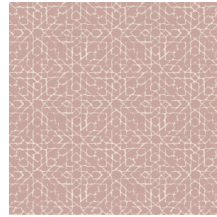

## Especificaciones técnicas

Referencia	<u>24570</u>
Categoría de producto	Refined
Composición	Papel pintado de vinilo sobre base de papel
Descripción	Papel pintado con aspecto de lino natural
Dimensiones	ROLLO XL: rollos de 10,05 x 1,00 m = 10 m <sup>2</sup>
Case	Case recto 30 cm
Pegamento	Arte Clearpro o una cola de dispersión de buena calidad
Cómo encolar	Método 1: encolar la pared y humedecer el revestimiento mural. Método 2: encolar el revestimiento mural.
Resistencia a la luz	Buena resistencia a la luz
Cómo retirar	Pelable
Certificado ignífugo EU	B-s2, d0
Certificado ignífugo US	Class A
Mantenimiento	Súper lavable

## Colores (12)

24560

24561

24562

24563

24564

24565

24566