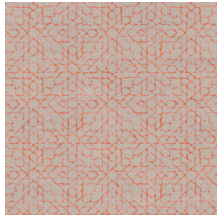

## Historia de la colección

Si hay un tejido que resulta a la vez fresco y suntuoso, es el lino. Espontáneamente asociamos este elegante material con los cálidos días de verano y unas relajantes vacaciones. Arte ha incorporado la sensación y la estructura del lino en una nueva y magnífica colección de papel pintado: Signature, que combina la impresión veraniega de este tejido con una serie de diseños imperecederos.

## Especificaciones técnicas

Referencia	<u>24570</u>
Categoría de producto	Refined
Composición	Papel pintado de vinilo sobre base de papel
Descripción	Papel pintado con aspecto de lino natural
Dimensiones	ROLLO XL: rollos de 10,05 x 1,00 m = 10 m <sup>2</sup>
Case	Case recto 30 cm
Pegamento	Arte Clearpro o una cola de dispersión de buena calidad
Cómo encolar	Método 1: encolar la pared y humedecer el revestimiento mural. Método 2: encolar el revestimiento mural.
Resistencia a la luz	Buena resistencia a la luz
Cómo retirar	Pelable
Certificado ignífugo EU	B-s2, d0
Certificado ignífugo US	Class A
Mantenimiento	Súper lavable

## Colores (12)

24560

24561

24562

24563

24564

24565

24566