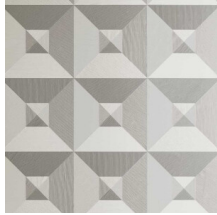

Colores (4)

26500