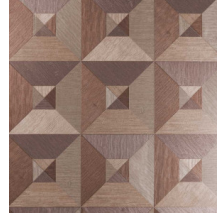

PYRAMID

Colección Focus

Historia de la colección

Un elemento común de toda esta colección es el estampado en relieve, que otorga a todos los diseños un carácter espectacular. Las líneas en relieve están impresas en diversas direcciones, lo que, en combinación con cómo dé la luz sobre el papel, crea un conjunto sensacional y dinámicamente impresionante. Todos los diseños cuentan con una base no tejida con una capa superior de vinilo ligeramente brillante, lo que realza el efecto de relieve para que destaque al máximo.

Especificaciones técnicas

Referencia	<u>26500</u>
Categoría de producto	Refined
Composición	Papel pintado de vinilo sobre base de papel
Descripción	Papel pintado de vinilo con un relieve profundo y de impresión natural en abstractas formas geométricas que crean un efecto tridimensional.
Dimensiones	Rollos de 10,05 x 0,70 m = 7 m ²
Case	Case recto 70 cm
Pegamento	Arte Clearpro o una cola de dispersión de buena calidad
Cómo encolar	Método 1: encolar la pared y humedecer el revestimiento mural. Método 2: encolar el revestimiento mural.
Resistencia a la luz	Buena resistencia a la luz
Cómo retirar	Pelable
Certificado ignífugo EU	B-s2, d0
Certificado ignífugo US	Class A
Mantenimiento	Súper lavable

Colores (4)

26500

26501

26502

26503

Vista

Más información? [Haga clic aquí](#)

Solicita muestras, calcule cantidades, vea videos de instrucciones, descargue información técnica y más:
www.arte-international.com