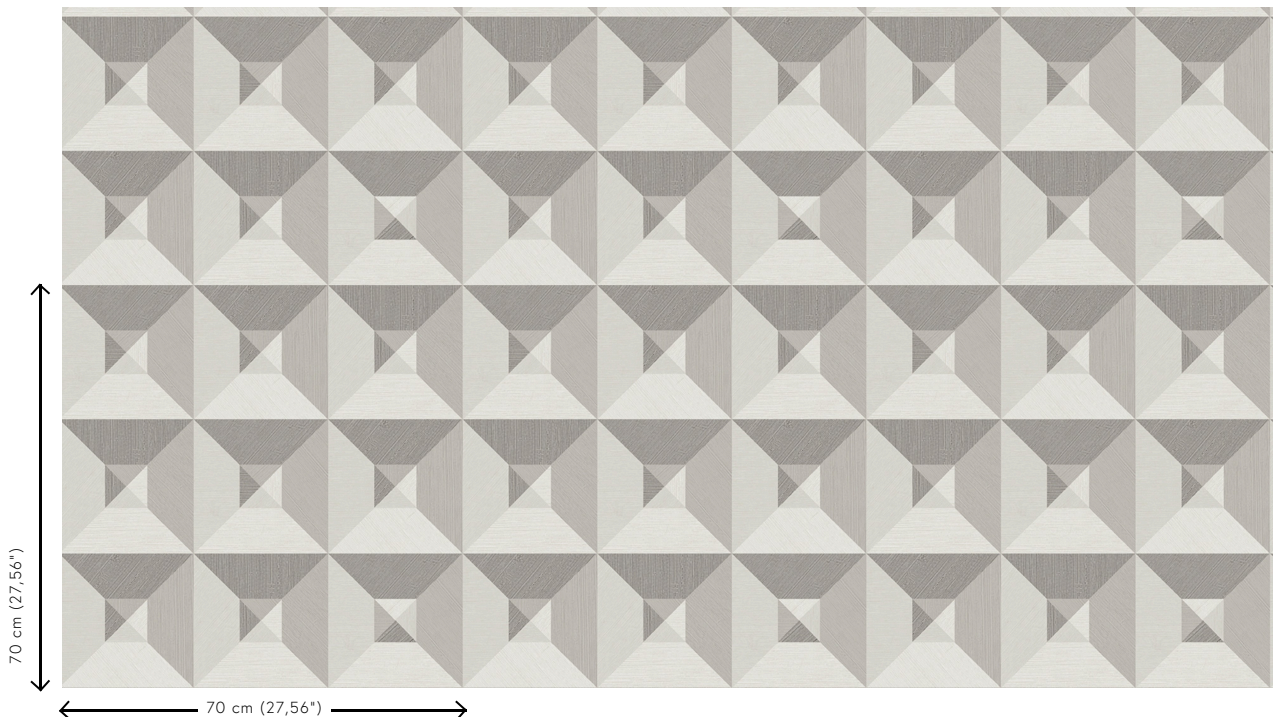

Especificaciones técnicas

Referencia	<u>26500</u>
Categoría de producto	Refined
Composición	Papel pintado de vinilo sobre base de papel
Descripción	Papel pintado de vinilo con un relieve profundo y de impresión natural en abstractas formas geométricas que crean un efecto tridimensional.
Dimensiones	Rollos de 10,05 x 0,70 m = 7 m ²
Case	Case recto 70 cm
Pegamento	Arte Clearpro o una cola de dispersión de buena calidad
Cómo encolar	Método 1: encolar la pared y humedecer el revestimiento mural. Método 2: encolar el revestimiento mural.
Resistencia a la luz	Buena resistencia a la luz
Cómo retirar	Pelable
Certificado ignífugo EU	B-s2, d0
Certificado ignífugo US	Class A
Mantenimiento	Súper lavable

Colores (4)

26500

26501

26502

26503

Vista

Más información? [Haga clic aquí](#)

Solicita muestras, calcule cantidades, vea videos de instrucciones, descargue información técnica y más:
www.arte-international.com