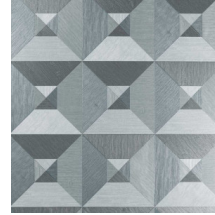

PYRAMID

Colección Focus

Historia de la colección

Un elemento común de toda esta colección es el estampado en relieve, que otorga a todos los diseños un carácter espectacular. Las líneas en relieve están impresas en diversas direcciones, lo que, en combinación con cómo dé la luz sobre el papel, crea un conjunto sensacional y dinámicamente impresionante. Todos los diseños cuentan con una base no tejida con una capa superior de vinilo ligeramente brillante, lo que realza el efecto de relieve para que destaque al máximo.

Especificaciones técnicas

Referencia	<u>26500</u>
Categoría de producto	Refined
Composición	Papel pintado de vinilo sobre base de papel
Descripción	Papel pintado de vinilo con un relieve profundo y de impresión natural en abstractas formas geométricas que crean un efecto tridimensional.
Dimensiones	Rollos de 10,05 x 0,70 m = 7 m ²
Case	Case recto 70 cm
Pegamento	Arte Clearpro o una cola de dispersión de buena calidad
Cómo encolar	Método 1: encolar la pared y humedecer el revestimiento mural. Método 2: encolar el revestimiento mural.
Resistencia a la luz	Buena resistencia a la luz
Cómo retirar	Pelable
Certificado ignífugo EU	B-s2, d0
Certificado ignífugo US	Class A
Mantenimiento	Súper lavable

Colores (4)

26500

26501

26502

26503

Vista

Más información? [Haga clic aquí](#)

Solicita muestras, calcule cantidades, vea videos de instrucciones, descargue información técnica y más:
www.arte-international.com