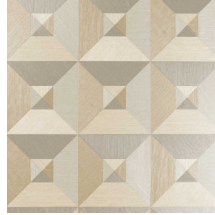

PYRAMID

Colección Focus

Historia de la colección

Un elemento común de toda esta colección es el estampado en relieve, que otorga a todos los diseños un carácter espectacular. Las líneas en relieve están impresas en diversas direcciones, lo que, en combinación con cómo dé la luz sobre el papel, crea un conjunto sensacional y dinámicamente impresionante. Todos los diseños cuentan con una base no tejida con una capa superior de vinilo ligeramente brillante, lo que realza el efecto de relieve para que destaque al máximo.

Especificaciones técnicas

Referencia	<u>26500</u>
Categoría de producto	Refined
Composición	Papel pintado de vinilo sobre base de papel
Descripción	Papel pintado de vinilo con un relieve profundo y de impresión natural en abstractas formas geométricas que crean un efecto tridimensional.
Dimensiones	Rollos de 10,05 x 0,70 m = 7 m ²
Case	Case recto 70 cm
Pegamento	Arte Clearpro o una cola de dispersión de buena calidad
Cómo encolar	Método 1: encolar la pared y humedecer el revestimiento mural. Método 2: encolar el revestimiento mural.
Resistencia a la luz	Buena resistencia a la luz
Cómo retirar	Pelable
Certificado ignífugo EU	B-s2, d0
Certificado ignífugo US	Class A
Mantenimiento	Súper lavable

Colores (4)

26500

26501

26502

26503

Vista

Más información? [Haga clic aquí](#)

Solicita muestras, calcule cantidades, vea videos de instrucciones, descargue información técnica y más:
www.arte-international.com