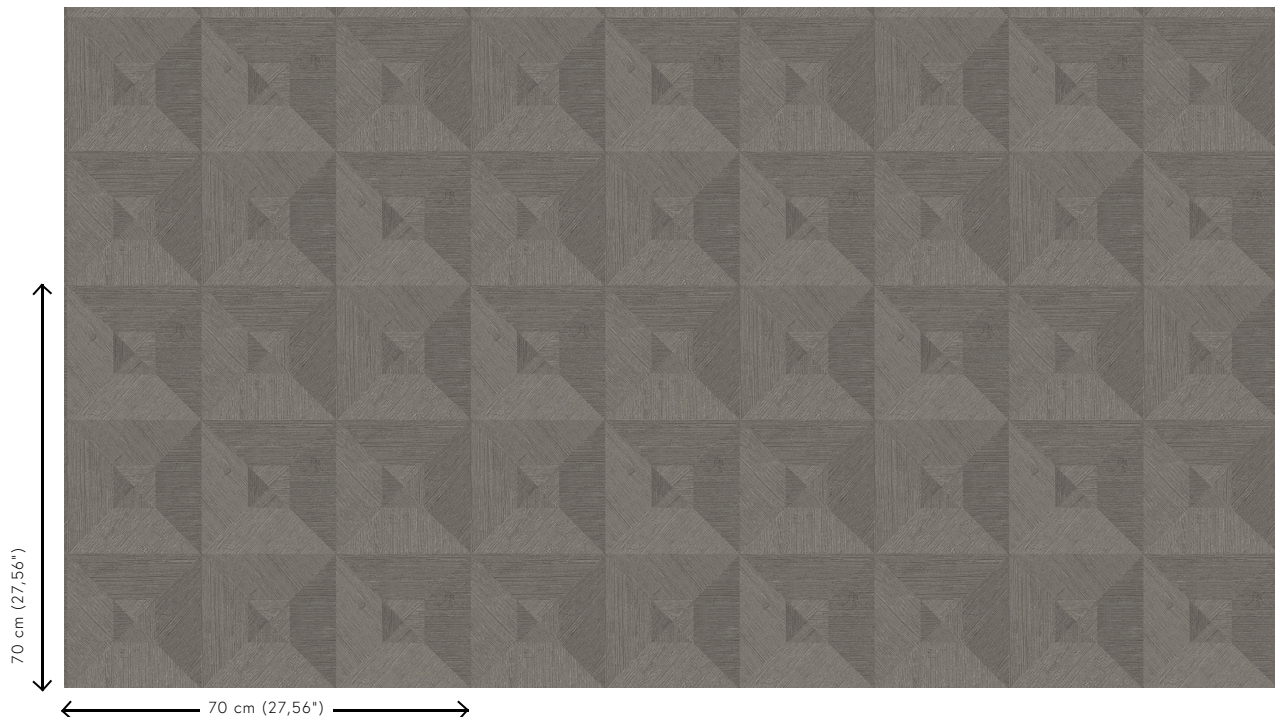

Colores (7)

26510

26511

26512

26513

26514

26515

26516

Vista

Más información? [Haga clic aquí](#)

Solicita muestras, calcule cantidades, vea videos de instrucciones, descargue información técnica y más:
www.arte-international.com

ARTE®

wallcoverings for the ultimate in refinement