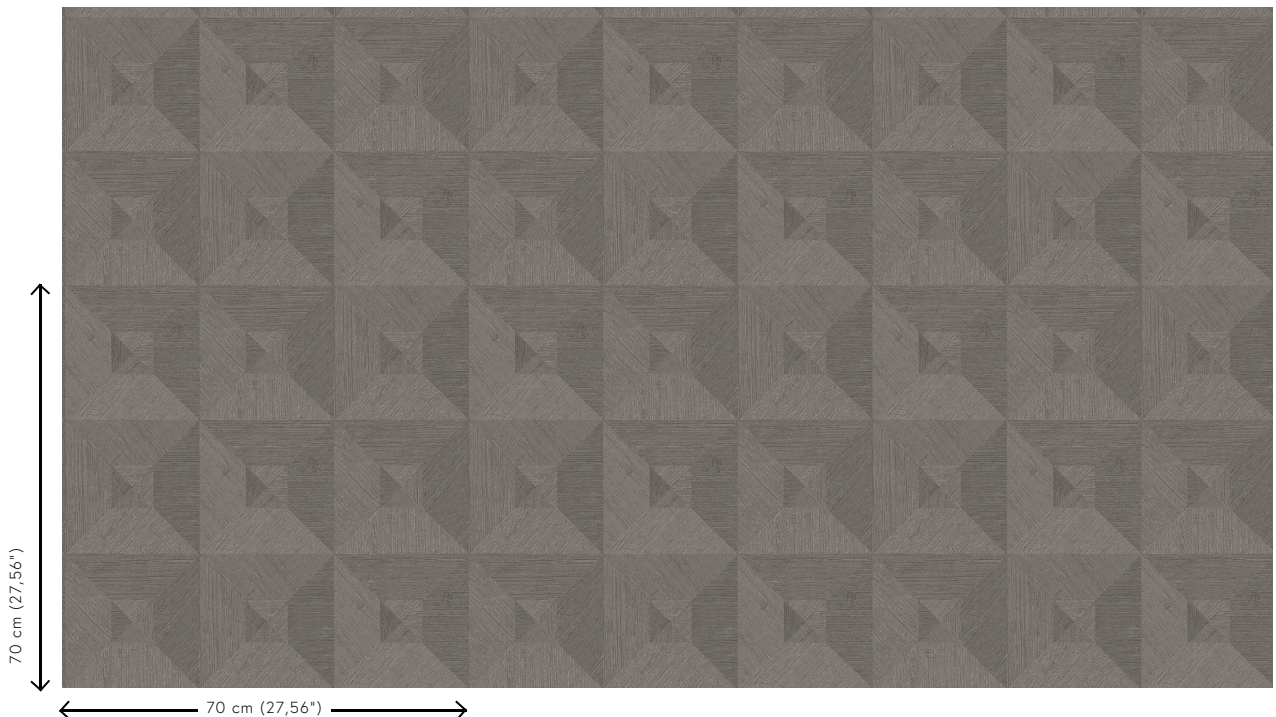

Colores (7)

26510

26511

26512

26513

26514

26515

26516

Vista

Más información? [Haga clic aquí](#)

Solicita muestras, calcule cantidades, vea videos de instrucciones, descargue información técnica y más:
www.arte-international.com

ARTE®

wallcoverings for the ultimate in refinement