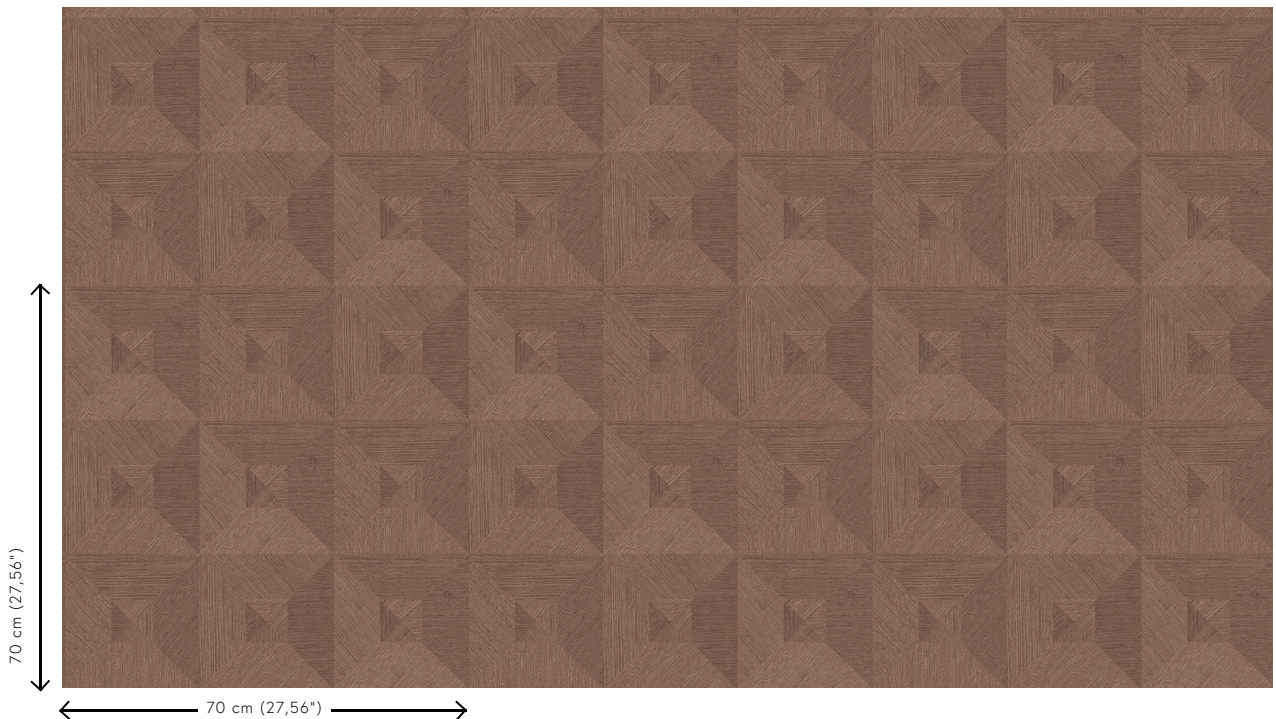

Colores (7)

26510

26511

26512

26513

26514

26515

26516

Vista

Más información? [Haga clic aquí](#)

Solicita muestras, calcule cantidades, vea videos de instrucciones, descargue información técnica y más:
www.arte-international.com

ARTE®

wallcoverings for the ultimate in refinement