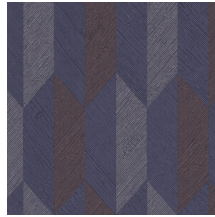

Especificaciones técnicas

Referencia	<u>26520</u>
Categoría de producto	Refined
Composición	Papel pintado de vinilo sobre base de papel
Descripción	Papel pintado de vinilo con un relieve profundo y de impresión natural en abstractas formas geométricas que crean un efecto tridimensional.
Dimensiones	Rollos de 10,05 x 0,70 m = 7 m ²
Case	Case recto 30 cm
Pegamento	Arte Clearpro o una cola de dispersión de buena calidad
Cómo encolar	Método 1: encolar la pared y humedecer el revestimiento mural. Método 2: encolar el revestimiento mural.
Resistencia a la luz	Buena resistencia a la luz
Cómo retirar	Pelable
Certificado ignífugo EU	B-s2, d0
Certificado ignífugo US	Class A
Mantenimiento	Súper lavable

Colores (7)

26520

26521

26522

26523

26524

26525

26526