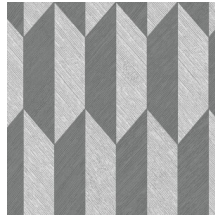

ARROW

Colección Focus

Historia de la colección

Un elemento común de toda esta colección es el estampado en relieve, que otorga a todos los diseños un carácter espectacular. Las líneas en relieve están impresas en diversas direcciones, lo que, en combinación con cómo dé la luz sobre el papel, crea un conjunto sensacional y dinámicamente impresionante. Todos los diseños cuentan con una base no tejida con una capa superior de vinilo ligeramente brillante, lo que realza el efecto de relieve para que destaque al máximo.

Especificaciones técnicas

Referencia	<u>26520</u>
Categoría de producto	Refined
Composición	Papel pintado de vinilo sobre base de papel
Descripción	Papel pintado de vinilo con un relieve profundo y de impresión natural en abstractas formas geométricas que crean un efecto tridimensional.
Dimensiones	Rollos de 10,05 x 0,70 m = 7 m ²
Case	Case recto 30 cm
Pegamento	Arte Clearpro o una cola de dispersión de buena calidad
Cómo encolar	Método 1: encolar la pared y humedecer el revestimiento mural. Método 2: encolar el revestimiento mural.
Resistencia a la luz	Buena resistencia a la luz
Cómo retirar	Pelable
Certificado ignífugo EU	B-s2, d0
Certificado ignífugo US	Class A
Mantenimiento	Súper lavable

Colores (7)

26520

26521

26522

26523

26524

26525

26526