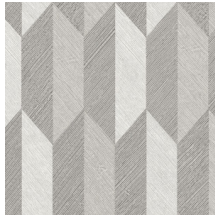

Especificaciones técnicas

Referencia	<u>26520</u>
Categoría de producto	Refined
Composición	Papel pintado de vinilo sobre base de papel
Descripción	Papel pintado de vinilo con un relieve profundo y de impresión natural en abstractas formas geométricas que crean un efecto tridimensional.
Dimensiones	Rollos de 10,05 x 0,70 m = 7 m ²
Case	Case recto 30 cm
Pegamento	Arte Clearpro o una cola de dispersión de buena calidad
Cómo encolar	Método 1: encolar la pared y humedecer el revestimiento mural. Método 2: encolar el revestimiento mural.
Resistencia a la luz	Buena resistencia a la luz
Cómo retirar	Pelable
Certificado ignífugo EU	B-s2, d0
Certificado ignífugo US	Class A
Mantenimiento	Súper lavable

Colores (7)

26520

26521

26522

26523

26524

26525

26526