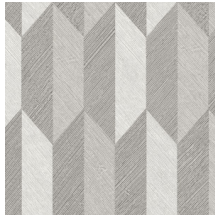

## Especificaciones técnicas

|                         |   |
|-------------------------|---|
| Referencia              | <u>26520A</u> • Honey   |
| Categoría de producto   | Refined   |
| Composición             | Papel pintado de vinilo sobre base de papel   |
| Descripción             | Papel pintado de vinilo con un relieve profundo y de impresión natural en abstractas formas geométricas que crean un efecto tridimensional. |
| Dimensiones             | Rollos de 10,05 x 0,70 m = 7 m <sup>2</sup>   |
| Case                    | Case recto 30 cm  |
| Pegamento               | Arte Clearpro o una cola de dispersión de buena calidad   |
| Cómo encolar            | Método 1: encolar la pared y humedecer el revestimiento mural. Método 2: encolar el revestimiento mural.                                    |
| Resistencia a la luz    | Buena resistencia a la luz  |
| Cómo retirar            | Pelable   |
| Certificado ignífugo EU | B-s2, d0  |
| Certificado ignífugo US | Class A   |
| Mantenimiento           | Súper lavable   |

## Colores (7)

26520A

26521A

26522A

26523A

26524A

26525A

26526A