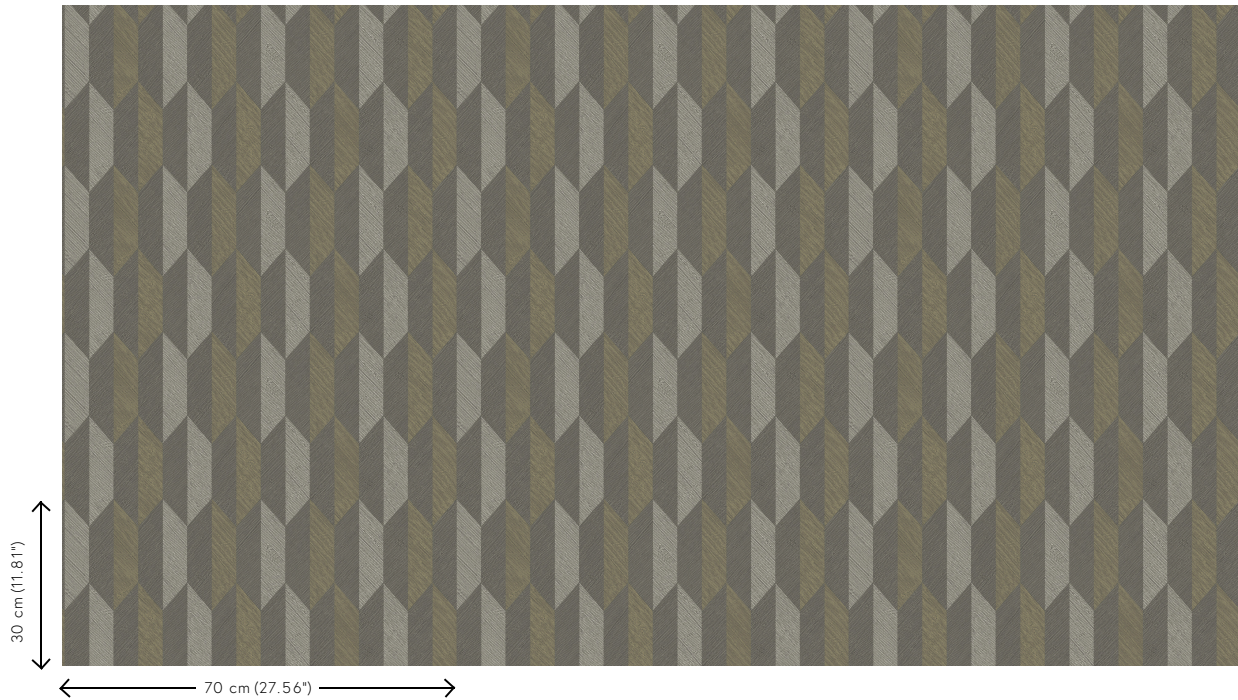

Colores (7)

Vista

Más información? [Haga clic aquí](#)

Solicita muestras, calcule cantidades, vea videos de instrucciones, descargue información técnica y más:
www.arte-international.com

ARTE®

wallcoverings for the ultimate in refinement