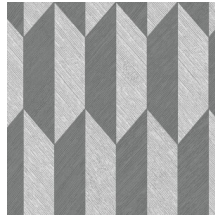

## Historia de la colección

Un elemento común de toda esta colección es el estampado en relieve, que otorga a todos los diseños un carácter espectacular. Las líneas en relieve están impresas en diversas direcciones, lo que, en combinación con cómo dé la luz sobre el papel, crea un conjunto sensacional y dinámicamente impresionante. Todos los diseños cuentan con una base no tejida con una capa superior de vinilo ligeramente brillante, lo que realza el efecto de relieve para que destaque al máximo.

## Especificaciones técnicas

|                         |   |
|-------------------------|---|
| Referencia              | <u>26526</u>  |
| Categoría de producto   | Refined   |
| Composición             | Papel pintado de vinilo sobre base de papel   |
| Descripción             | Papel pintado de vinilo con un relieve profundo y de impresión natural en abstractas formas geométricas que crean un efecto tridimensional. |
| Dimensiones             | Rollos de 10,05 x 0,70 m = 7 m <sup>2</sup>   |
| Case                    | Case recto 30 cm  |
| Pegamento               | Arte Clearpro o una cola de dispersión de buena calidad   |
| Cómo encolar            | Método 1: encolar la pared y humedecer el revestimiento mural. Método 2: encolar el revestimiento mural.                                    |
| Resistencia a la luz    | Buena resistencia a la luz  |
| Cómo retirar            | Pelable   |
| Certificado ignífugo EU | B-s2, d0  |
| Certificado ignífugo US | Class A   |
| Mantenimiento           | Súper lavable   |

## Colores (7)

26520

26521

26522

26523

26524

26525

26526