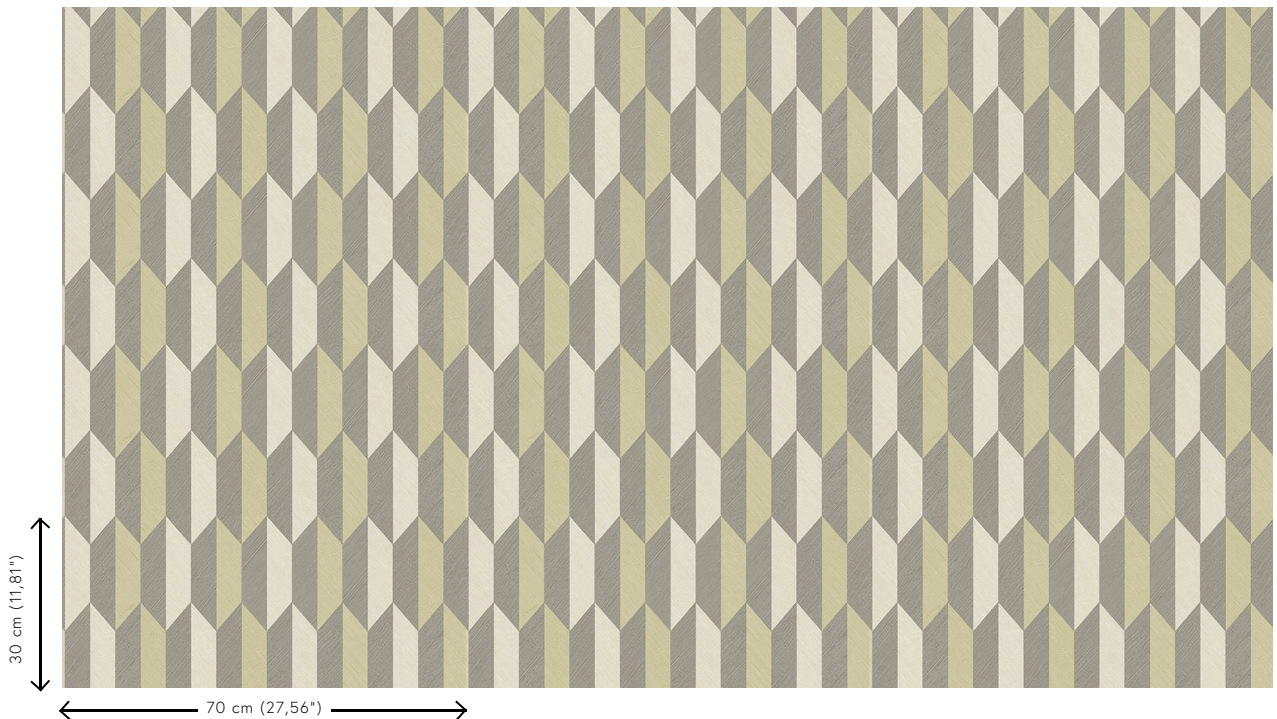

Colores (7)

26520

26521

26522

26523

26524

26525

26526

Vista

Más información? [Haga clic aquí](#)

Solicita muestras, calcule cantidades, vea videos de instrucciones, descargue información técnica y más:
www.arte-international.com

ARTE®

wallcoverings for the ultimate in refinement