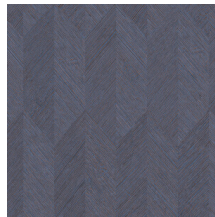

Especificaciones técnicas

Referencia	<u>26530</u>
Categoría de producto	Refined
Composición	Papel pintado de vinilo sobre base de papel
Descripción	Papel pintado de vinilo con un relieve profundo y de impresión natural en abstractas formas geométricas que crean un efecto tridimensional.
Dimensiones	Rollos de 10,05 x 0,70 m = 7 m ²
Case	Case recto 30 cm
Pegamento	Arte Clearpro o una cola de dispersión de buena calidad
Cómo encolar	Método 1: encolar la pared y humedecer el revestimiento mural. Método 2: encolar el revestimiento mural.
Resistencia a la luz	Buena resistencia a la luz
Cómo retirar	Pelable
Certificado ignífugo EU	B-s2, d0
Certificado ignífugo US	Class A
Mantenimiento	Súper lavable

Colores (7)

26530

26531

26532

26533

26534

26535

26536