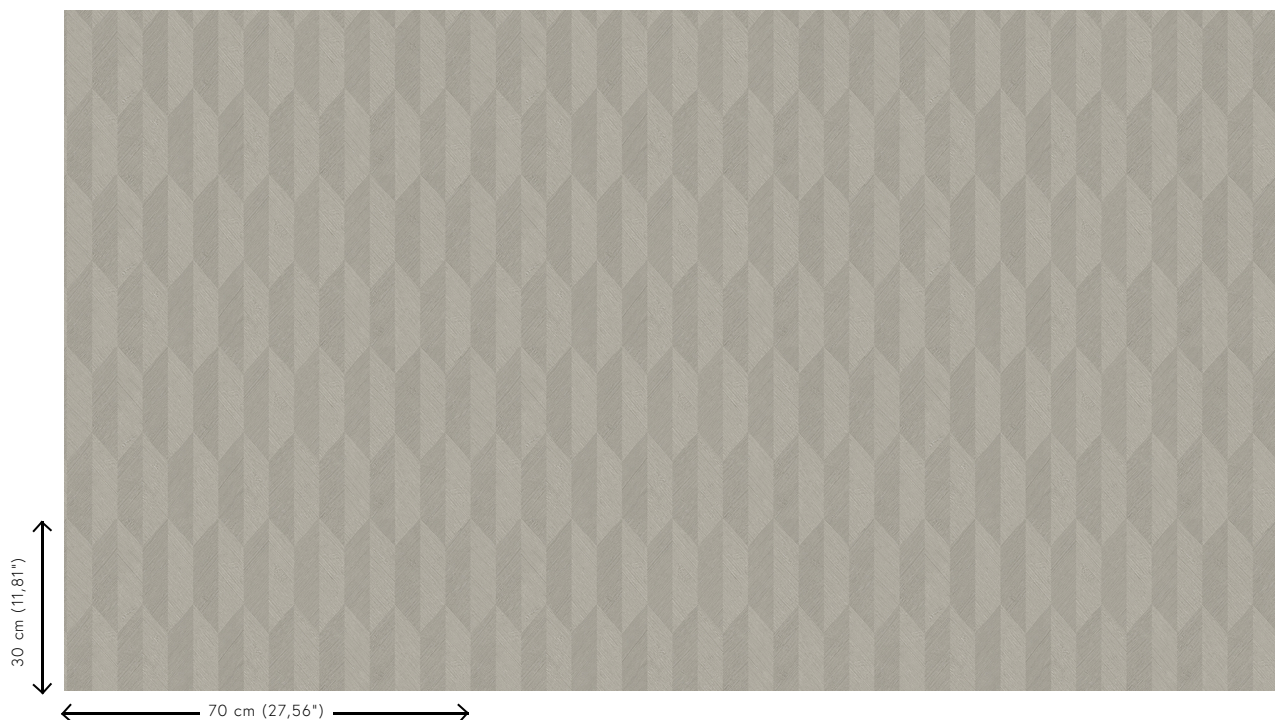

Colores (7)

26530

26531

26532

26533

26534

26535

26536

Vista

Más información? [Haga clic aquí](#)

Solicita muestras, calcule cantidades, vea videos de instrucciones, descargue información técnica y más:
www.arte-international.com

ARTE®

wallcoverings for the ultimate in refinement