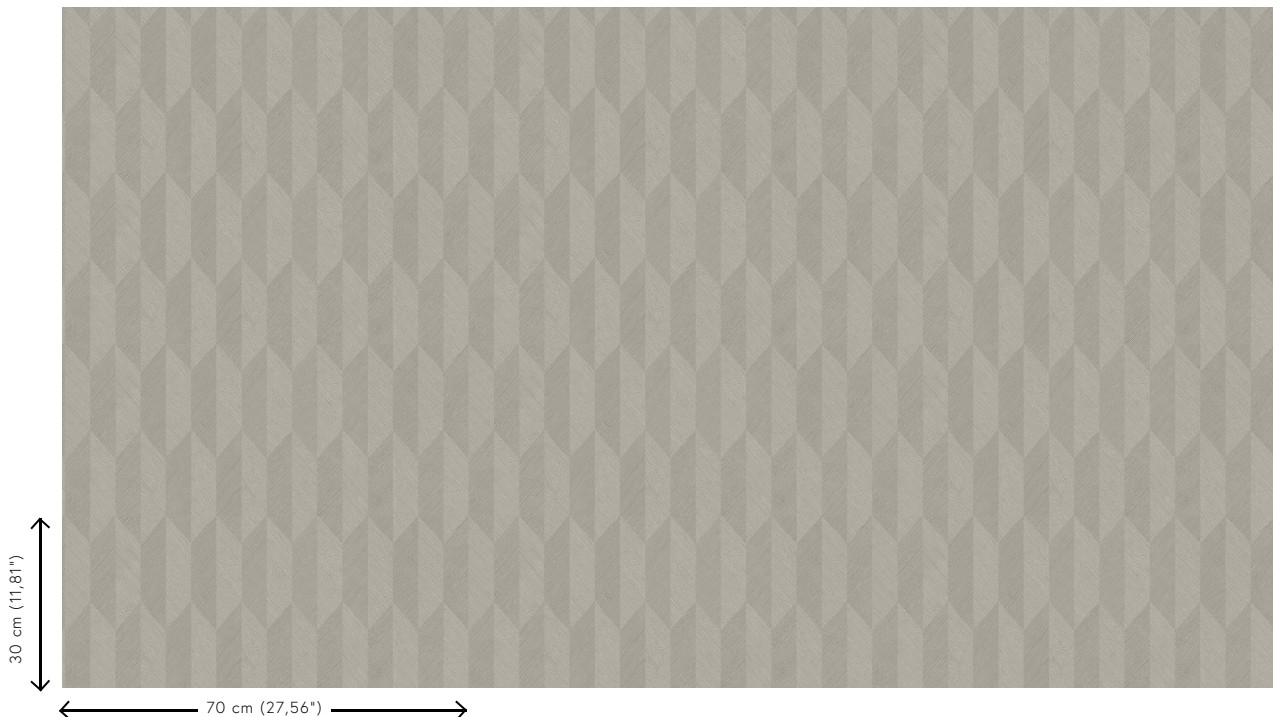

Colores (7)

Vista

Más información? [Haga clic aquí](#)

Solicita muestras, calcule cantidades, vea videos de instrucciones, descargue información técnica y más:
www.arte-international.com

ARTE®

wallcoverings for the ultimate in refinement