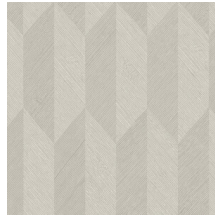

Especificaciones técnicas

Referencia	<u>26532</u>
Categoría de producto	Refined
Composición	Papel pintado de vinilo sobre base de papel
Descripción	Papel pintado de vinilo con un relieve profundo y de impresión natural en abstractas formas geométricas que crean un efecto tridimensional.
Dimensiones	Rollos de 10,05 x 0,70 m = 7 m ²
Case	Case recto 30 cm
Pegamento	Arte Clearpro o una cola de dispersión de buena calidad
Cómo encolar	Método 1: encolar la pared y humedecer el revestimiento mural. Método 2: encolar el revestimiento mural.
Resistencia a la luz	Buena resistencia a la luz
Cómo retirar	Pelable
Certificado ignífugo EU	B-s2, d0
Certificado ignífugo US	Class A
Mantenimiento	Súper lavable

Colores (7)

26530

26531

26532

26533

26534

26535

26536