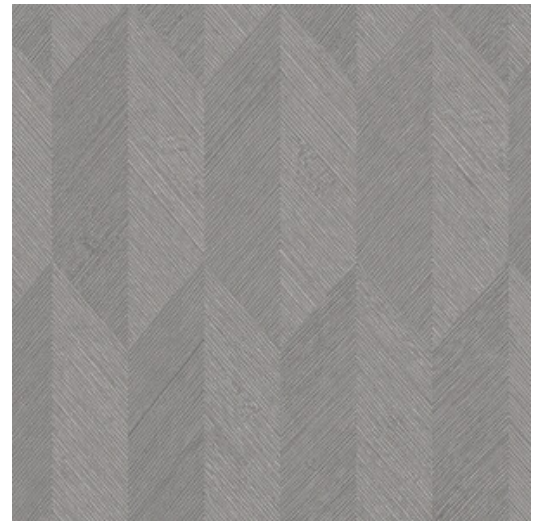

SYMBOL

Colección Focus

Historia de la colección

Un elemento común de toda esta colección es el estampado en relieve, que otorga a todos los diseños un carácter espectacular. Las líneas en relieve están impresas en diversas direcciones, lo que, en combinación con cómo dé la luz sobre el papel, crea un conjunto sensacional y dinámicamente impresionante. Todos los diseños cuentan con una base no tejida con una capa superior de vinilo ligeramente brillante, lo que realza el efecto de relieve para que destaque al máximo.

Especificaciones técnicas

Referencia	<u>26532</u>
Categoría de producto	Refined
Composición	Papel pintado de vinilo sobre base de papel
Descripción	Papel pintado de vinilo con un relieve profundo y de impresión natural en abstractas formas geométricas que crean un efecto tridimensional.
Dimensiones	Rollos de 10,05 x 0,70 m = 7 m ²
Case	Case recto 30 cm
Pegamento	Arte Clearpro o una cola de dispersión de buena calidad
Cómo encolar	Método 1: encolar la pared y humedecer el revestimiento mural. Método 2: encolar el revestimiento mural.
Resistencia a la luz	Buena resistencia a la luz
Cómo retirar	Pelable
Certificado ignífugo EU	B-s2, d0
Certificado ignífugo US	Class A
Mantenimiento	Súper lavable

Colores (7)

26530

26531

26532

26533

26534

26535

26536