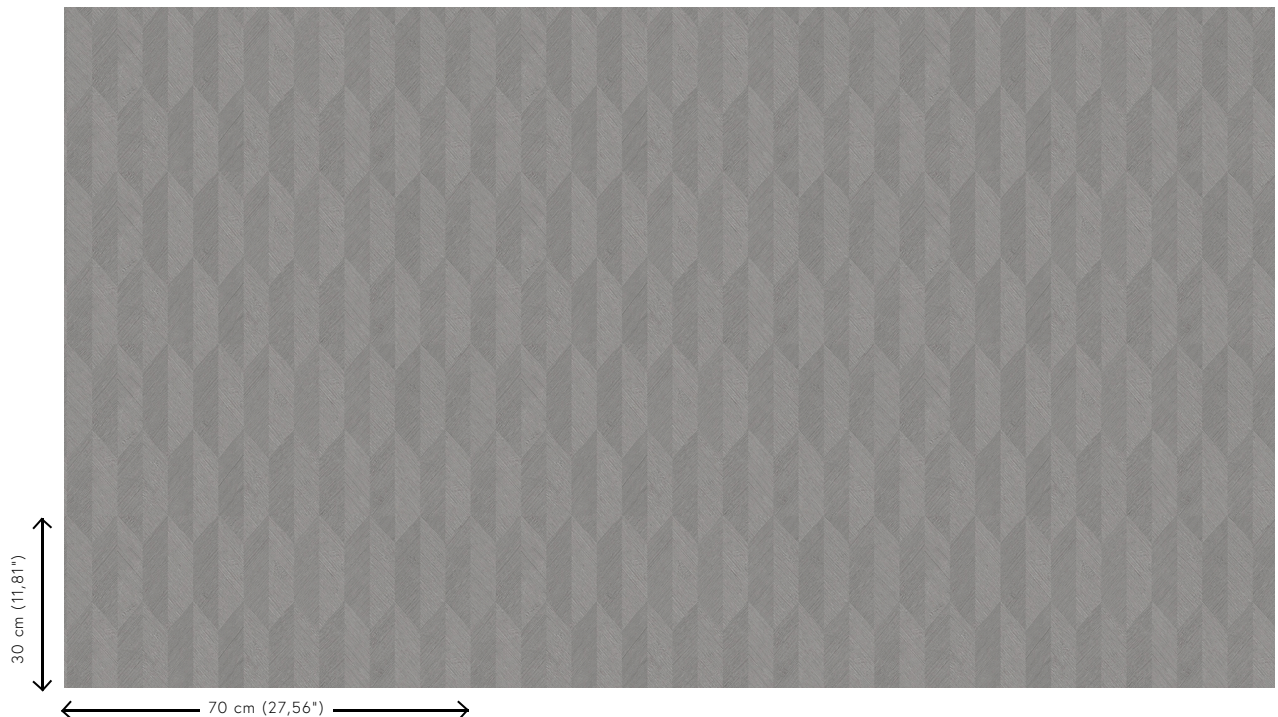

Colores (7)

26530

26531

26532

26533

26534

26535

26536

Vista

Más información? [Haga clic aquí](#)

Solicita muestras, calcule cantidades, vea videos de instrucciones, descargue información técnica y más:
www.arte-international.com

ARTE®

wallcoverings for the ultimate in refinement