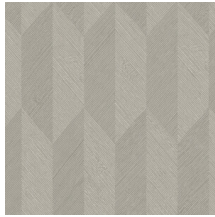

SYMBOL

Colección Focus

Historia de la colección

Un elemento común de toda esta colección es el estampado en relieve, que otorga a todos los diseños un carácter espectacular. Las líneas en relieve están impresas en diversas direcciones, lo que, en combinación con cómo dé la luz sobre el papel, crea un conjunto sensacional y dinámicamente impresionante. Todos los diseños cuentan con una base no tejida con una capa superior de vinilo ligeramente brillante, lo que realza el efecto de relieve para que destaque al máximo.

Especificaciones técnicas

Referencia	<u>26532</u>
Categoría de producto	Refined
Composición	Papel pintado de vinilo sobre base de papel
Descripción	Papel pintado de vinilo con un relieve profundo y de impresión natural en abstractas formas geométricas que crean un efecto tridimensional.
Dimensiones	Rollos de 10,05 x 0,70 m = 7 m ²
Case	Case recto 30 cm
Pegamento	Arte Clearpro o una cola de dispersión de buena calidad
Cómo encolar	Método 1: encolar la pared y humedecer el revestimiento mural. Método 2: encolar el revestimiento mural.
Resistencia a la luz	Buena resistencia a la luz
Cómo retirar	Pelable
Certificado ignífugo EU	B-s2, d0
Certificado ignífugo US	Class A
Mantenimiento	Súper lavable

Colores (7)

26530

26531

26532

26533

26534

26535

26536