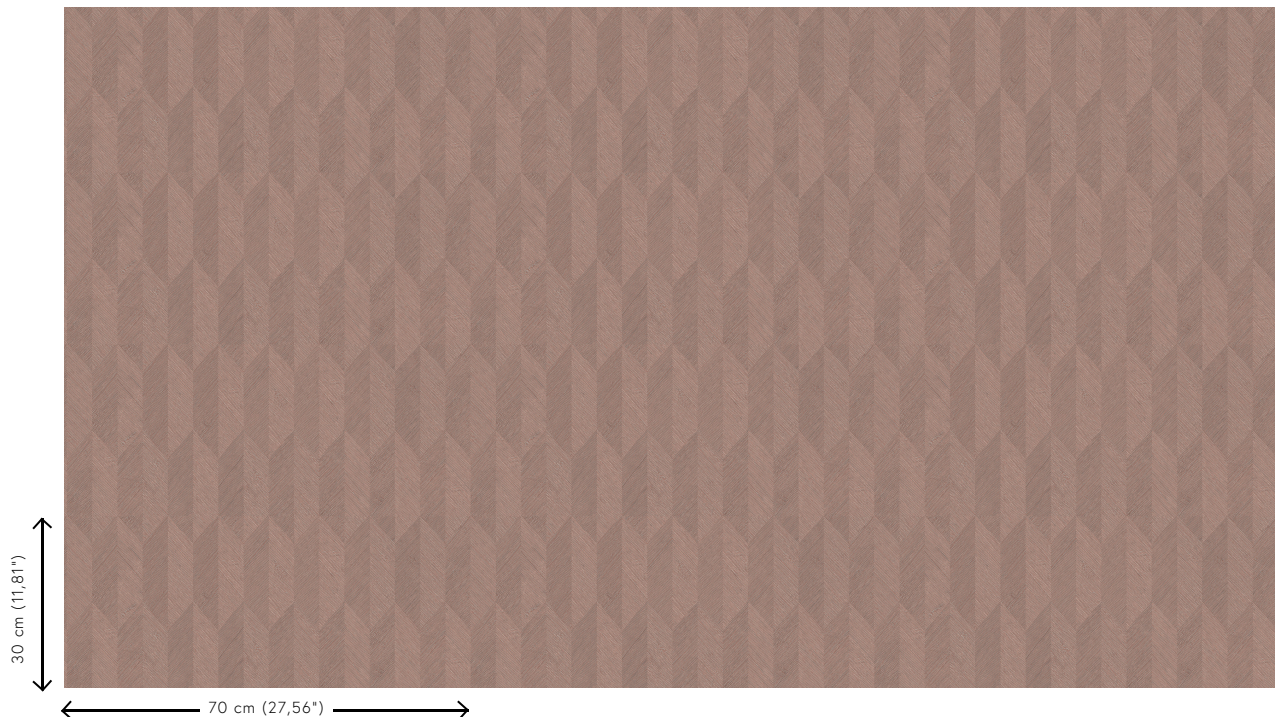

Colores (7)

Vista

Más información? [Haga clic aquí](#)

Solicita muestras, calcule cantidades, vea videos de instrucciones, descargue información técnica y más:
www.arte-international.com

ARTE®

wallcoverings for the ultimate in refinement