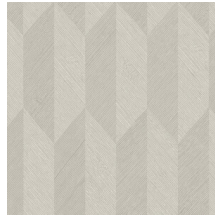

Especificaciones técnicas

Referencia	<u>26534</u>
Categoría de producto	Refined
Composición	Papel pintado de vinilo sobre base de papel
Descripción	Papel pintado de vinilo con un relieve profundo y de impresión natural en abstractas formas geométricas que crean un efecto tridimensional.
Dimensiones	Rollos de 10,05 x 0,70 m = 7 m ²
Case	Case recto 30 cm
Pegamento	Arte Clearpro o una cola de dispersión de buena calidad
Cómo encolar	Método 1: encolar la pared y humedecer el revestimiento mural. Método 2: encolar el revestimiento mural.
Resistencia a la luz	Buena resistencia a la luz
Cómo retirar	Pelable
Certificado ignífugo EU	B-s2, d0
Certificado ignífugo US	Class A
Mantenimiento	Súper lavable

Colores (7)

26530

26531

26532

26533

26534

26535

26536