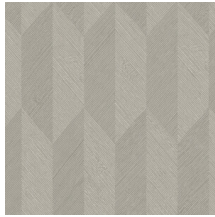

SYMBOL

Colección Focus

Historia de la colección

Un elemento común de toda esta colección es el estampado en relieve, que otorga a todos los diseños un carácter espectacular. Las líneas en relieve están impresas en diversas direcciones, lo que, en combinación con cómo dé la luz sobre el papel, crea un conjunto sensacional y dinámicamente impresionante. Todos los diseños cuentan con una base no tejida con una capa superior de vinilo ligeramente brillante, lo que realza el efecto de relieve para que destaque al máximo.

Especificaciones técnicas

Referencia	<u>26534</u>
Categoría de producto	Refined
Composición	Papel pintado de vinilo sobre base de papel
Descripción	Papel pintado de vinilo con un relieve profundo y de impresión natural en abstractas formas geométricas que crean un efecto tridimensional.
Dimensiones	Rollos de 10,05 x 0,70 m = 7 m ²
Case	Case recto 30 cm
Pegamento	Arte Clearpro o una cola de dispersión de buena calidad
Cómo encolar	Método 1: encolar la pared y humedecer el revestimiento mural. Método 2: encolar el revestimiento mural.
Resistencia a la luz	Buena resistencia a la luz
Cómo retirar	Pelable
Certificado ignífugo EU	B-s2, d0
Certificado ignífugo US	Class A
Mantenimiento	Súper lavable

Colores (7)

26530

26531

26532

26533

26534

26535

26536