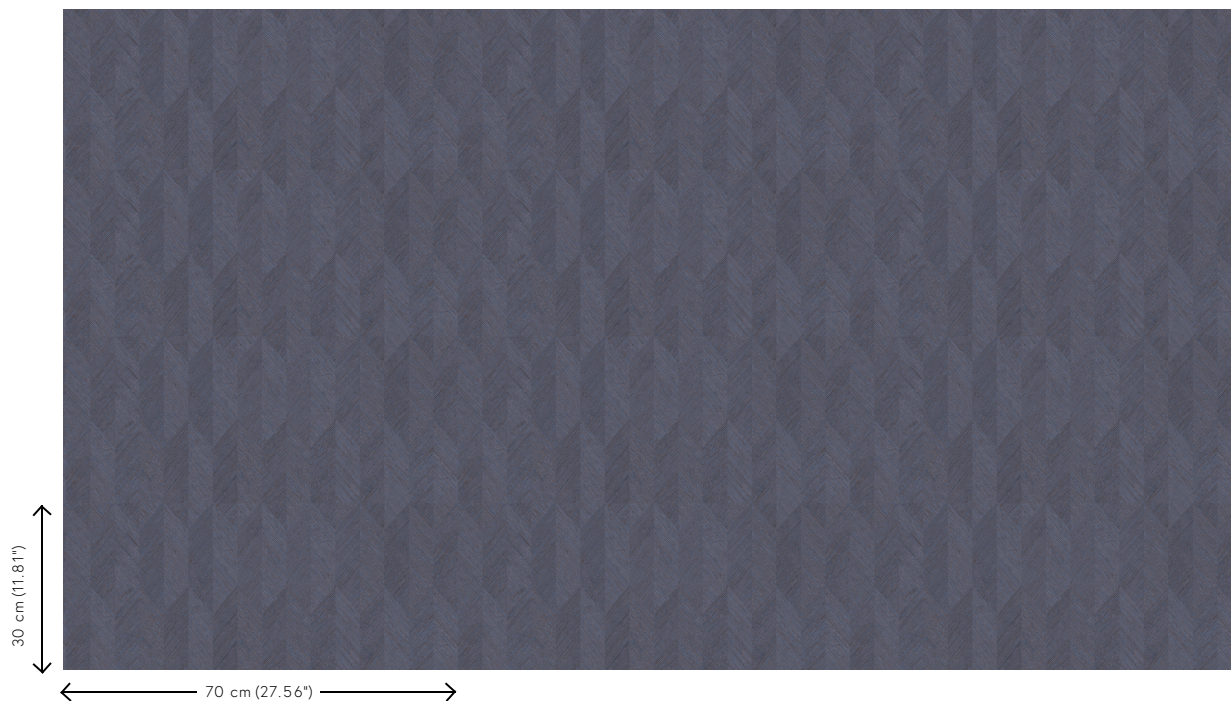

Colores (7)

Vista

Más información? [Haga clic aquí](#)

Solicita muestras, calcule cantidades, vea videos de instrucciones, descargue información técnica y más:
www.arte-international.com

ARTE®

wallcoverings for the ultimate in refinement