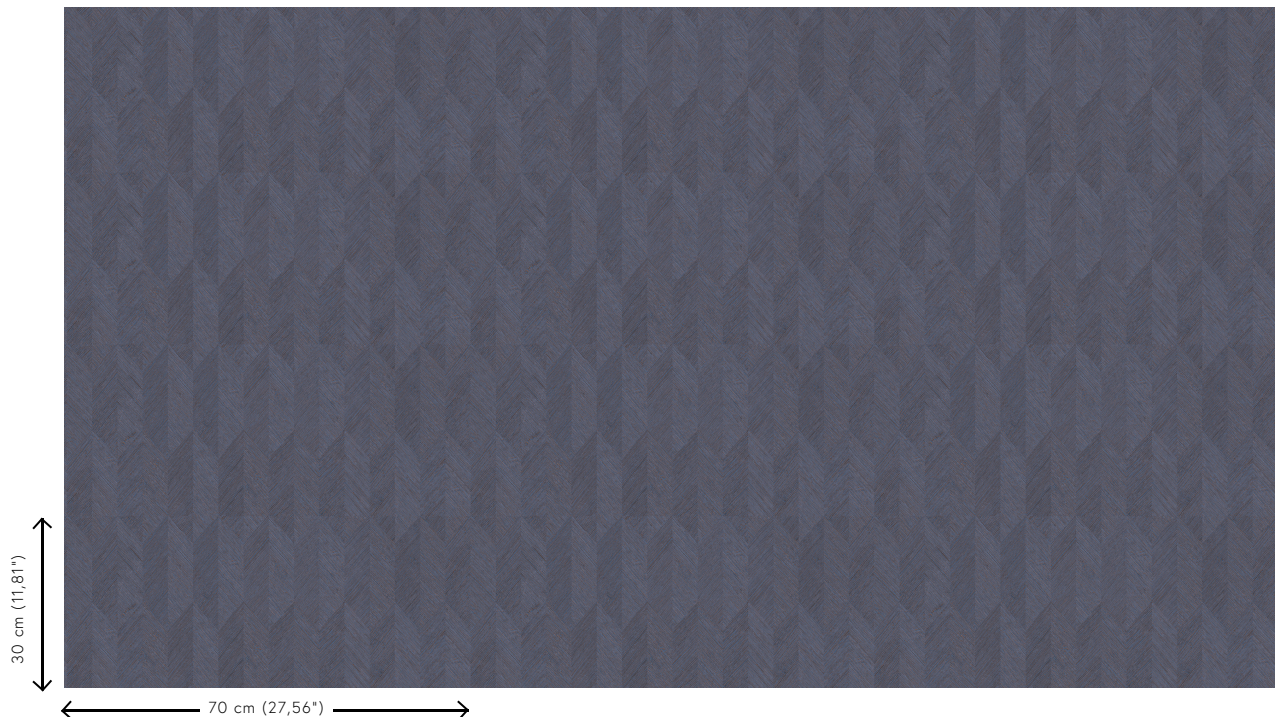

Colores (7)

Vista

Más información? [Haga clic aquí](#)

Solicita muestras, calcule cantidades, vea videos de instrucciones, descargue información técnica y más:
www.arte-international.com

ARTE®

wallcoverings for the ultimate in refinement