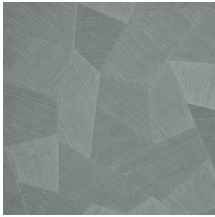

Colores (9)

26540