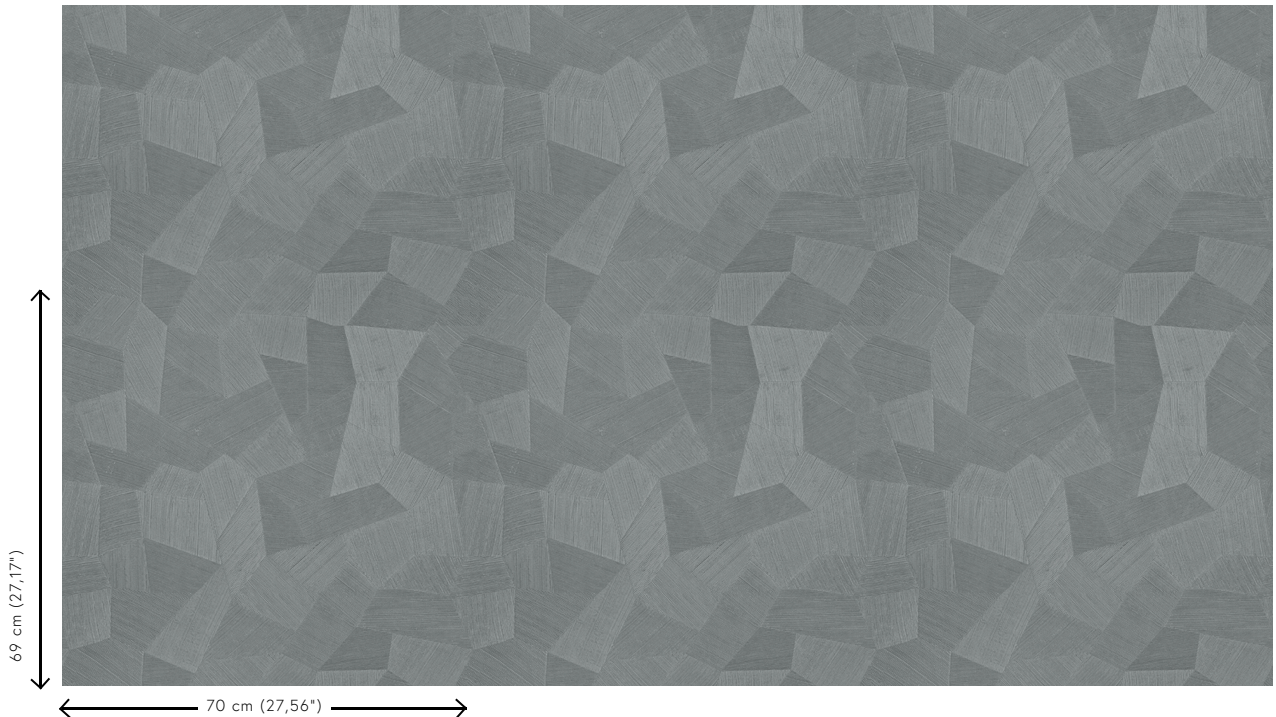

Colores (9)

26540

26541

26542

26543

26544

75301

75302

75306

75310

Vista

Más información? [Haga clic aquí](#)

Solicita muestras, calcule cantidades, vea videos de instrucciones, descargue información técnica y más:
www.arte-international.com

ARTE®

wallcoverings for the ultimate in refinement