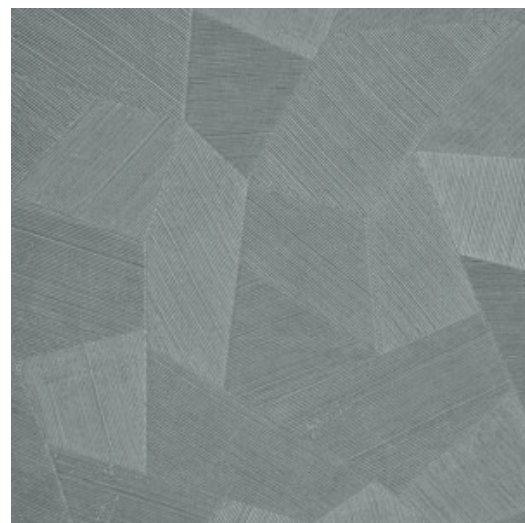

FACET

Colección Focus

Historia de la colección

Un elemento común de toda esta colección es el estampado en relieve, que otorga a todos los diseños un carácter espectacular. Las líneas en relieve están impresas en diversas direcciones, lo que, en combinación con cómo dé la luz sobre el papel, crea un conjunto sensacional y dinámicamente impresionante. Todos los diseños cuentan con una base no tejida con una capa superior de vinilo ligeramente brillante, lo que realza el efecto de relieve para que destaque al máximo.

Especificaciones técnicas

Referencia	<u>26540</u>
Categoría de producto	Refined
Composición	Papel pintado de vinilo sobre base de papel
Descripción	Papel pintado de vinilo con un relieve profundo y de impresión natural en abstractas formas geométricas que crean un efecto tridimensional.
Dimensiones	Rollos de 10,05 x 0,70 m = 7 m ²
Case	Case recto 69 cm
Pegamento	Arte Clearpro o una cola de dispersión de buena calidad
Cómo encolar	Método 1: encolar la pared y humedecer el revestimiento mural. Método 2: encolar el revestimiento mural.
Resistencia a la luz	Buena resistencia a la luz
Cómo retirar	Pelable
Certificado ignífugo EU	B-s2, d0
Certificado ignífugo US	Class A
Mantenimiento	Súper lavable