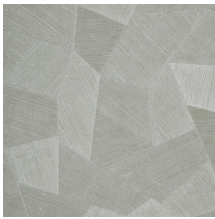

Colores (9)

26540

26541

26542

26543

26544

75301

75302

75306

75310

Vista

Más información? [Haga clic aquí](#)

Solicita muestras, calcule cantidades, vea videos de instrucciones, descargue información técnica y más:
www.arte-international.com

ARTE®

wallcoverings for the ultimate in refinement