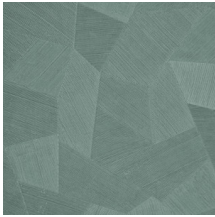

FACET

Colección Focus

Historia de la colección

Un elemento común de toda esta colección es el estampado en relieve, que otorga a todos los diseños un carácter espectacular. Las líneas en relieve están impresas en diversas direcciones, lo que, en combinación con cómo dé la luz sobre el papel, crea un conjunto sensacional y dinámicamente impresionante. Todos los diseños cuentan con una base no tejida con una capa superior de vinilo ligeramente brillante, lo que realza el efecto de relieve para que destaque al máximo.

Especificaciones técnicas

Referencia	<u>26540</u>
Categoría de producto	Refined
Composición	Papel pintado de vinilo sobre base de papel
Descripción	Papel pintado de vinilo con un relieve profundo y de impresión natural en abstractas formas geométricas que crean un efecto tridimensional.
Dimensiones	Rollos de 10,05 x 0,70 m = 7 m ²
Case	Case recto 69 cm
Pegamento	Arte Clearpro o una cola de dispersión de buena calidad
Cómo encolar	Método 1: encolar la pared y humedecer el revestimiento mural. Método 2: encolar el revestimiento mural.
Resistencia a la luz	Buena resistencia a la luz
Cómo retirar	Pelable
Certificado ignífugo EU	B-s2, d0
Certificado ignífugo US	Class A
Mantenimiento	Súper lavable

Colores (9)

26540

26541

26542

26543

26544

75301

75302