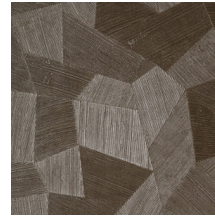

FACET

Colección Focus

Historia de la colección

Un elemento común de toda esta colección es el estampado en relieve, que otorga a todos los diseños un carácter espectacular. Las líneas en relieve están impresas en diversas direcciones, lo que, en combinación con cómo dé la luz sobre el papel, crea un conjunto sensacional y dinámicamente impresionante. Todos los diseños cuentan con una base no tejida con una capa superior de vinilo ligeramente brillante, lo que realza el efecto de relieve para que destaque al máximo.

Especificaciones técnicas

Referencia	<u>26540</u>
Categoría de producto	Refined
Composición	Papel pintado de vinilo sobre base de papel
Descripción	Papel pintado de vinilo con un relieve profundo y de impresión natural en abstractas formas geométricas que crean un efecto tridimensional.
Dimensiones	Rollos de 10,05 x 0,70 m = 7 m ²
Case	Case recto 69 cm
Pegamento	Arte Clearpro o una cola de dispersión de buena calidad
Cómo encolar	Método 1: encolar la pared y humedecer el revestimiento mural. Método 2: encolar el revestimiento mural.
Resistencia a la luz	Buena resistencia a la luz
Cómo retirar	Pelable
Certificado ignífugo EU	B-s2, d0
Certificado ignífugo US	Class A
Mantenimiento	Súper lavable

Colores (9)

26540

26541

26542

26543

26544

75301

75302